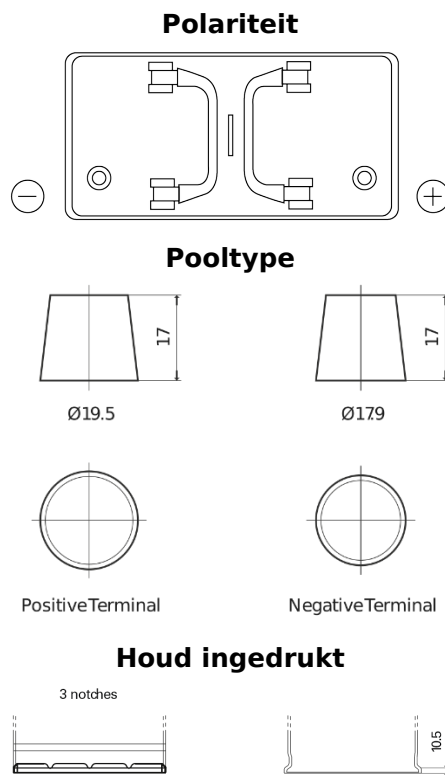

Product overzicht

Accu's voor Vrachtwagens, bussen, bouw, landbouw

PowerPRO FF1202

Type	FF1202
Technology	Flooded
EAN/GTIN	3661024045278
Voltage	12 V
Capaciteit	120.0 Ah
CCA	870 A
Lengte	349 mm
Breedte	175 mm
Hoogte	235 mm
Box size	D02
Polariteit	ETN 0
Pooltype	EN taper post
Houd ingedrukt	B1
Gewicht (onder voorbehoud)	27.50 kg