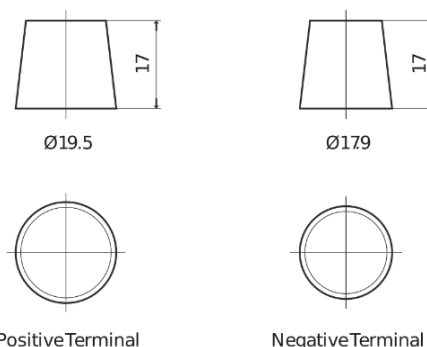

Pooltype

Houd ingedrukt

Ontwerp, kenmerken en specificaties kunnen zonder voorafgaande kennisgeving worden gewijzigd. We wijzen elke verklaring of garantie af, expliciet of impliciet, met betrekking tot de gegevens of aanbevelingen, en zijn in geen geval aansprakelijk voor enig verlies of schade waarvan beweerd wordt dat deze het gevolg is. Sommige producten zijn mogelijk niet beschikbaar in uw lokale markt.