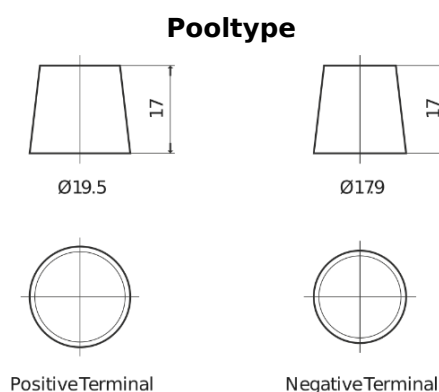

Accu's voor Vrachtwagens, bussen, bouw, landbouw

StrongPRO EFB+ FE2353

Type	FE2353
Technology	EFB
EAN/GTIN	3661024046534
Voltage	12 V
Capaciteit	235.0 Ah
CCA	1200 A
Lengte	518 mm
Breedte	274 mm
Hoogte	240 mm
Box size	D06
Polariteit	ETN 3
Pooltype	EN taper post
Houd ingedrukt	B0
Gewicht (onder voorbehoud)	58.20 kg