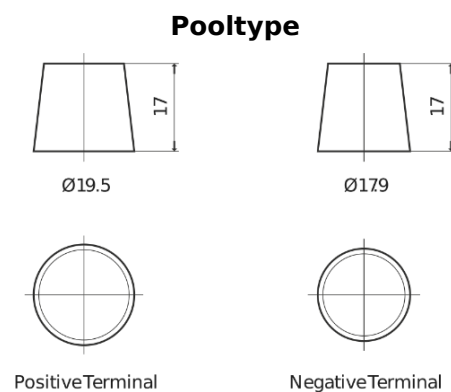

## StrongPRO EFB+ FE2353

Type	FE2353
Technology	EFB
EAN/GTIN	3661024046534
Voltage	12 V
Capaciteit	235.0 Ah
CCA	1200 A
Lengte	518 mm
Breedte	274 mm
Hoogte	240 mm
Box size	D06
Polariteit	ETN 3
Pooltype	EN taper post
Houd ingedrukt	B0
Gewicht (onder voorbehoud)	58.20 kg