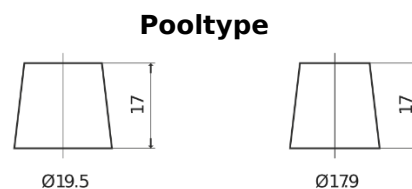

Accu's voor Vrachtwagens, bussen, bouw, landbouw

StrongPRO EFB+ FE2353

Type	FE2353
Technology	EFB
EAN/GTIN	3661024046534
Voltage	12 V
Capaciteit	235.0 Ah
CCA	1200 A
Lengte	518 mm
Breedte	274 mm
Hoogte	240 mm
Box size	D06
Polariteit	ETN 3
Pooltype	EN taper post
Houd ingedrukt	B0
Gewicht (onder voorbehoud)	58.20 kg