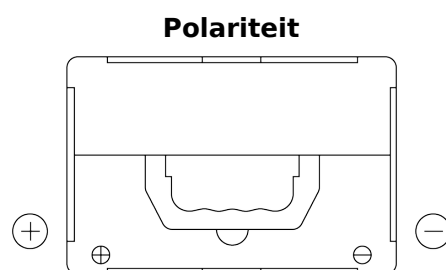

### Technica TB558

Type	TB558
Technology	Flooded
EAN/GTIN	3661024057158
Voltage	12 V
Capaciteit	55 Ah
CCA	620 A
Lengte	230 mm
Breedte	180 mm
Hoogte	186 mm
Box size	G75
Polariteit	ETN 1
Pooltype	SAE S 3/8" side Terminal
Houd ingedrukt	B7
Gewicht (onder voorbehoud)	14.20 kg