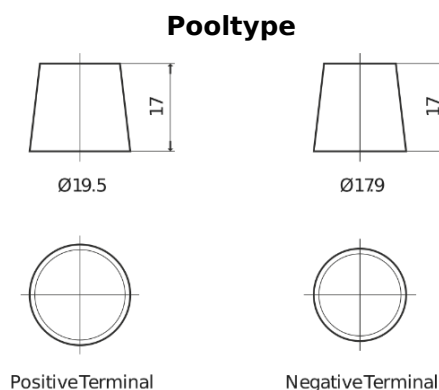

Accu's voor Vrachtwagens, bussen, bouw, landbouw

StrongPRO EFB+ FE2353

Type	FE2353
Technology	EFB
EAN/GTIN	3661024046534
Voltage	12 V
Capaciteit	235.0 Ah
CCA	1200 A
Lengte	518 mm
Breedte	274 mm
Hoogte	240 mm
Box size	D06
Polariteit	ETN 3
Pooltype	EN taper post
Houd ingedrukt	B0
Gewicht (onder voorbehoud)	58.20 kg