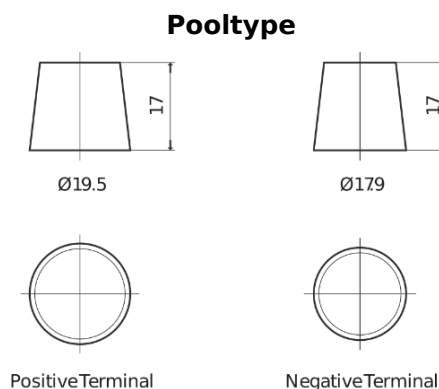

Accu's voor Vrachtwagens, bussen, bouw, landbouw

StrongPRO EFB+ FE1853

Type	FE1853
Technology	EFB
EAN/GTIN	3661024045254
Voltage	12 V
Capaciteit	185.0 Ah
CCA	1100 A
Lengte	513 mm
Breedte	223 mm
Hoogte	223 mm
Box size	D05
Polariteit	ETN 3
Pooltype	EN taper post
Houd ingedrukt	B0
Gewicht (onder voorbehoud)	46.40 kg