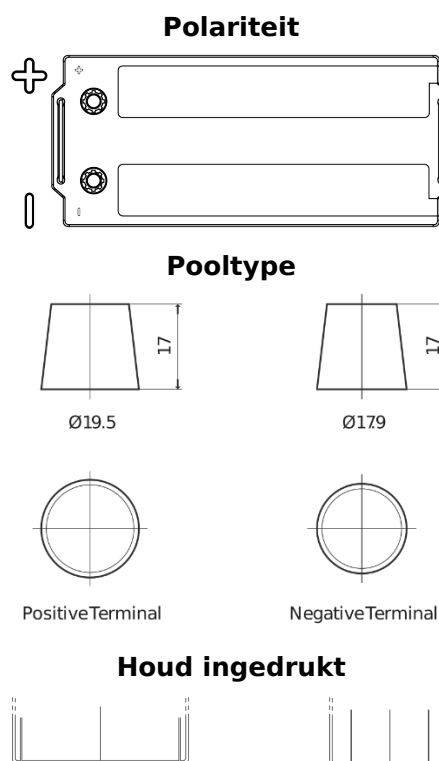

Product overzicht

Accu's voor Vrachtwagens, bussen, bouw, landbouw

StrongPRO EFB+ FE1853

Type	FE1853
Technology	EFB
EAN/GTIN	3661024045254
Voltage	12 V
Capaciteit	185.0 Ah
CCA	1100 A
Lengte	513 mm
Breedte	223 mm
Hoogte	223 mm
Box size	D05
Polariteit	ETN 3
Pooltype	EN taper post
Houd ingedrukt	B0
Gewicht (onder voorbehoud)	46.40 kg