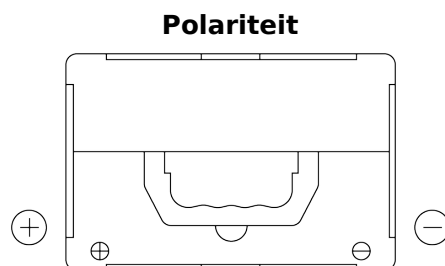

Product overzicht

Accu's voor Auto's

Formula FB558

Type	FB558
Technology	Flooded
EAN/GTIN	3661024046985
Voltage	12 V
Capaciteit	55 Ah
CCA	620 A
Lengte	230 mm
Breedte	180 mm
Hoogte	186 mm
Box size	G75
Polariteit	ETN 1
Pooltype	SAE S 3/8" side Terminal
Houd ingedrukt	B7
Gewicht (onder voorbehoud)	14.20 kg