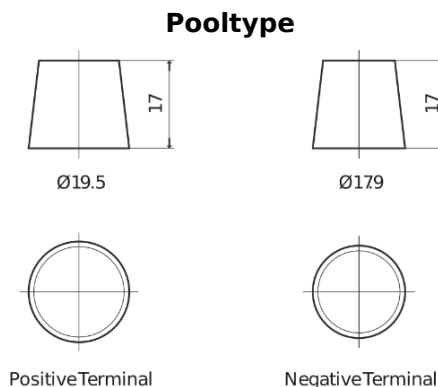

Accu's voor Vrachtwagens, bussen, bouw, landbouw

StrongPRO EFB+ FE1853

Type	FE1853
Technology	EFB
EAN/GTIN	3661024045254
Voltage	12 V
Capaciteit	185.0 Ah
CCA	1100 A
Lengte	513 mm
Breedte	223 mm
Hoogte	223 mm
Box size	D05
Polariteit	ETN 3
Pooltype	EN taper post
Houd ingedrukt	B0
Gewicht (onder voorbehoud)	46.40 kg