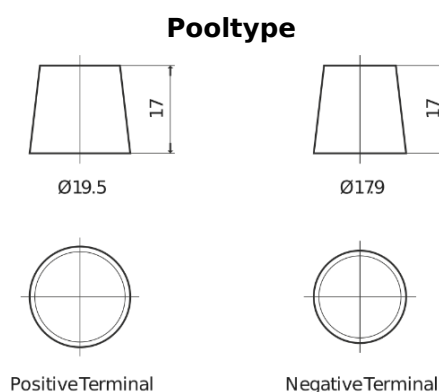

Accu's voor Vrachtwagens, bussen, bouw, landbouw

StrongPRO EFB+ FE1853

Type	FE1853
Technology	EFB
EAN/GTIN	3661024045254
Voltage	12 V
Capaciteit	185.0 Ah
CCA	1100 A
Lengte	513 mm
Breedte	223 mm
Hoogte	223 mm
Box size	D05
Polariteit	ETN 3
Pooltype	EN taper post
Houd ingedrukt	B0
Gewicht (onder voorbehoud)	46.40 kg