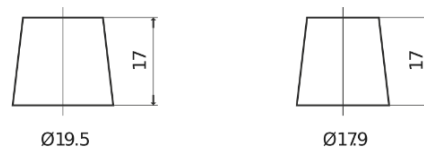

Product overzicht

Accu's voor Vrachtwagens, bussen, bouw, landbouw

StrongPRO EFB+ FE1403

Type	FE1403
Technology	EFB
EAN/GTIN	3661024045247
Voltage	12 V
Capaciteit	140.0 Ah
CCA	800 A
Lengte	513 mm
Breedte	189 mm
Hoogte	223 mm
Box size	D04
Polariteit	ETN 3
Pooltype	EN taper post
Houd ingedrukt	B0
Gewicht (onder voorbehoud)	38.20 kg

Polariteit

Pooltype

Houd ingedrukt

Ontwerp, kenmerken en specificaties kunnen zonder voorafgaande kennisgeving worden gewijzigd. We wijzen elke verklaring of garantie af, expliciet of impliciet, met betrekking tot de gegevens of aanbevelingen, en zijn in geen geval aansprakelijk voor enig verlies of schade waarvan beweerd wordt dat deze het gevolg is. Sommige producten zijn mogelijk niet beschikbaar in uw lokale markt.