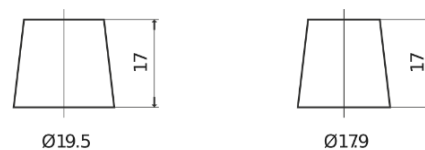

Accu's voor Vrachtwagens, bussen, bouw, landbouw

StrongPRO EFB+ FE1403

Type	FE1403
Technology	EFB
EAN/GTIN	3661024045247
Voltage	12 V
Capaciteit	140.0 Ah
CCA	800 A
Lengte	513 mm
Breedte	189 mm
Hoogte	223 mm
Box size	D04
Polariteit	ETN 3
Pooltype	EN taper post
Houd ingedrukt	B0
Gewicht (onder voorbehoud)	38.20 kg

Polariteit

Pooltype

Positive Terminal

Negative Terminal

Houd ingedrukt

Ontwerp, kenmerken en specificaties kunnen zonder voorafgaande kennisgeving worden gewijzigd. We wijzen elke verklaring of garantie af, expliciet of impliciet, met betrekking tot de gegevens of aanbevelingen, en zijn in geen geval aansprakelijk voor enig verlies of schade waarvan beweerd wordt dat deze het gevolg is. Sommige producten zijn mogelijk niet beschikbaar in uw lokale markt.