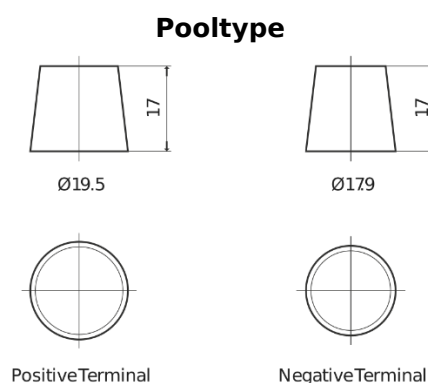

Accu's voor Vrachtwagens, bussen, bouw, landbouw

StrongPRO EFB+ FE1403

Type	FE1403
Technology	EFB
EAN/GTIN	3661024045247
Voltage	12 V
Capaciteit	140.0 Ah
CCA	800 A
Lengte	513 mm
Breedte	189 mm
Hoogte	223 mm
Box size	D04
Polariteit	ETN 3
Pooltype	EN taper post
Houd ingedrukt	B0
Gewicht (onder voorbehoud)	38.20 kg