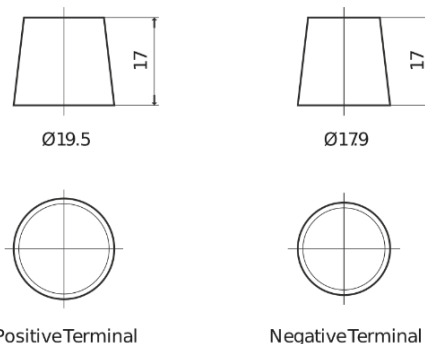

Pooltype

Houd ingedrukt

Ontwerp, kenmerken en specificaties kunnen zonder voorafgaande kennisgeving worden gewijzigd. We wijzen elke verklaring of garantie af, expliciet of impliciet, met betrekking tot de gegevens of aanbevelingen, en zijn in geen geval aansprakelijk voor enig verlies of schade waarvan beweerd wordt dat deze het gevolg is. Sommige producten zijn mogelijk niet beschikbaar in uw lokale markt.