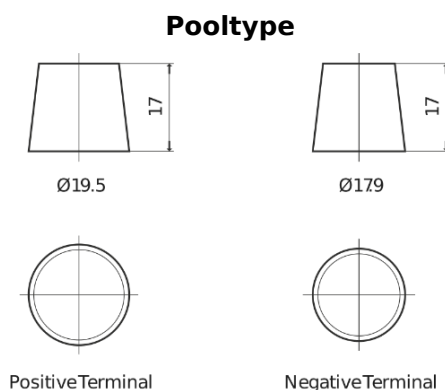

**Product overzicht**

Accu's voor Vrachtwagens, bussen, bouw, landbouw

**Endurance+PRO Gel FD2103T**

Type	FD2103T
Technology	GEL
EAN/GTIN	3661024047265
Voltage	12 V
Capaciteit	210.0 Ah
CCA	800 A
Lengte	518 mm
Breedte	274 mm
Hoogte	240 mm
Box size	D06
Polariteit	ETN 3
Pooltype	EN taper post
Houd ingedrukt	B0
Gewicht (onder voorbehoud)	66.00 kg