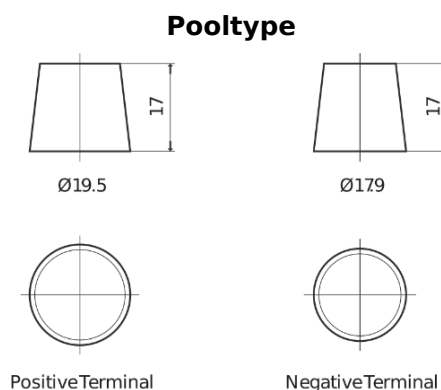

Product overzicht

Accu's voor Vrachtwagens, bussen, bouw, landbouw

Endurance+PRO Gel FD2103T

Type	FD2103T
Technology	GEL
EAN/GTIN	3661024047265
Voltage	12 V
Capaciteit	210.0 Ah
CCA	800 A
Lengte	518 mm
Breedte	274 mm
Hoogte	240 mm
Box size	D06
Polariteit	ETN 3
Pooltype	EN taper post
Houd ingedrukt	B0
Gewicht (onder voorbehoud)	66.00 kg