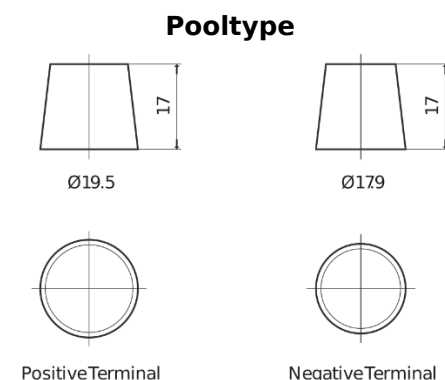

Product overzicht

Accu's voor Vrachtwagens, bussen, bouw, landbouw

Endurance+PRO Gel FD2103T

Type	FD2103T
Technology	GEL
EAN/GTIN	3661024047265
Voltage	12 V
Capaciteit	210.0 Ah
CCA	800 A
Lengte	518 mm
Breedte	274 mm
Hoogte	240 mm
Box size	D06
Polariteit	ETN 3
Pooltype	EN taper post
Houd ingedrukt	B0
Gewicht (onder voorbehoud)	66.00 kg