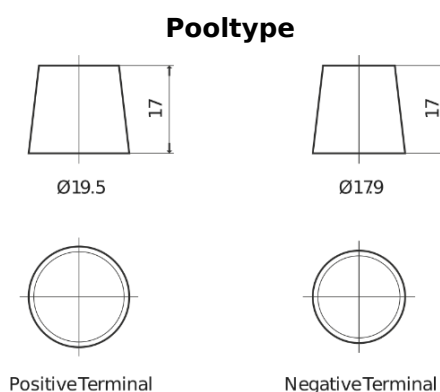

Product overzicht

Accu's voor Vrachtwagens, bussen, bouw, landbouw

Endurance+PRO Gel FD2103T

Type	FD2103T
Technology	GEL
EAN/GTIN	3661024047265
Voltage	12 V
Capaciteit	210.0 Ah
CCA	800 A
Lengte	518 mm
Breedte	274 mm
Hoogte	240 mm
Box size	D06
Polariteit	ETN 3
Pooltype	EN taper post
Houd ingedrukt	B0
Gewicht (onder voorbehoud)	66.00 kg