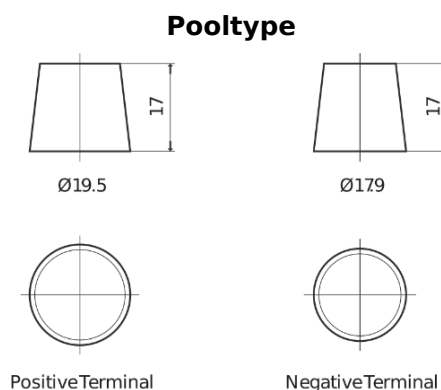

**Product overzicht**

Accu's voor Vrachtwagens, bussen, bouw, landbouw

**Endurance+PRO Gel FD2103T**

Type	FD2103T
Technology	GEL
EAN/GTIN	3661024047265
Voltage	12 V
Capaciteit	210.0 Ah
CCA	800 A
Lengte	518 mm
Breedte	274 mm
Hoogte	240 mm
Box size	D06
Polariteit	ETN 3
Pooltype	EN taper post
Houd ingedrukt	B0
Gewicht (onder voorbehoud)	66.00 kg