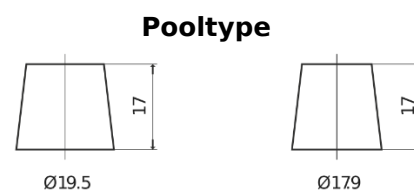

Accu's voor Vrachtwagens, bussen, bouw, landbouw

Endurance+PRO Gel FD2103

Type	FD2103
Technology	GEL
EAN/GTIN	3661024046961
Voltage	12 V
Capaciteit	210.0 Ah
CCA	1030 A
Lengte	518 mm
Breedte	274 mm
Hoogte	240 mm
Box size	D06
Polariteit	ETN 3
Pooltype	EN taper post
Houd ingedrukt	B0
Gewicht (onder voorbehoud)	63.50 kg