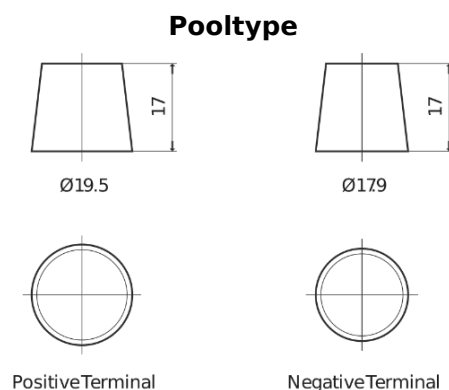

Product overzicht

Accu's voor Vrachtwagens, bussen, bouw, landbouw

Endurance+PRO Gel FD2103

Type	FD2103
Technology	GEL
EAN/GTIN	3661024046961
Voltage	12 V
Capaciteit	210.0 Ah
CCA	1030 A
Lengte	518 mm
Breedte	274 mm
Hoogte	240 mm
Box size	D06
Polariteit	ETN 3
Pooltype	EN taper post
Houd ingedrukt	B0
Gewicht (onder voorbehoud)	63.50 kg