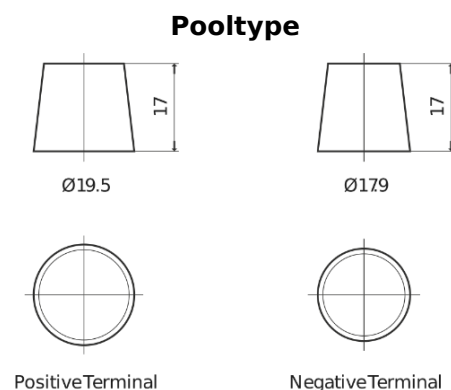

**Product overzicht**

Accu's voor Vrachtwagens, bussen, bouw, landbouw

**Endurance+PRO Gel FD2103**

Type	FD2103
Technology	GEL
EAN/GTIN	3661024046961
Voltage	12 V
Capaciteit	210.0 Ah
CCA	1030 A
Lengte	518 mm
Breedte	274 mm
Hoogte	240 mm
Box size	D06
Polariteit	ETN 3
Pooltype	EN taper post
Houd ingedrukt	B0
Gewicht (onder voorbehoud)	63.50 kg