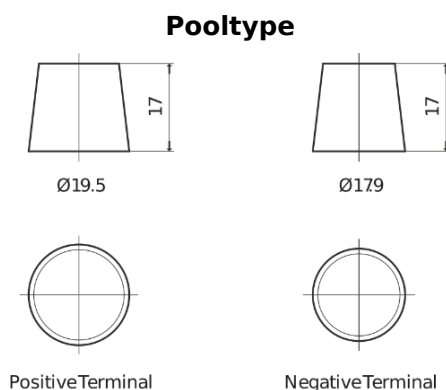

Product overzicht

Accu's voor Vrachtwagens, bussen, bouw, landbouw

Endurance+PRO Gel FD2103

Type	FD2103
Technology	GEL
EAN/GTIN	3661024046961
Voltage	12 V
Capaciteit	210.0 Ah
CCA	1030 A
Lengte	518 mm
Breedte	274 mm
Hoogte	240 mm
Box size	D06
Polariteit	ETN 3
Pooltype	EN taper post
Houd ingedrukt	B0
Gewicht (onder voorbehoud)	63.50 kg