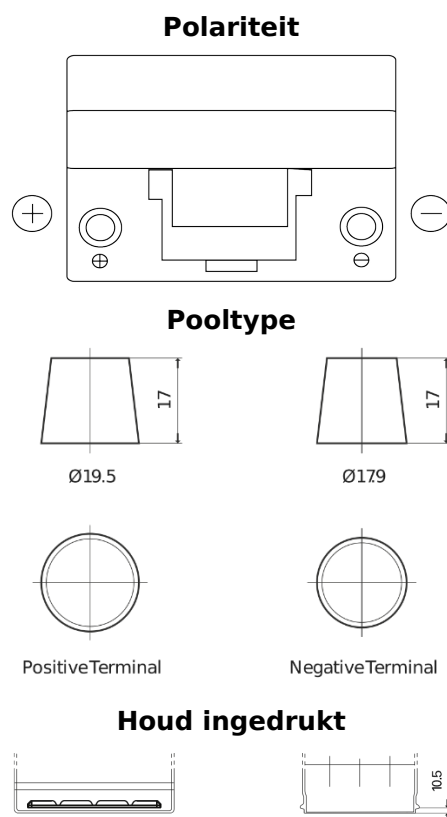

Accu's voor Auto's

Standard FC905

Type	FC905
Technology	Flooded
EAN/GTIN	3661024044769
Voltage	12 V
Capaciteit	90.0 Ah
CCA	680 A
Lengte	306 mm
Breedte	173 mm
Hoogte	222 mm
Box size	D31
Polariteit	ETN 1
Pooltype	EN taper post
Houd ingedrukt	Korean B1
Gewicht (onder voorbehoud)	19.90 kg