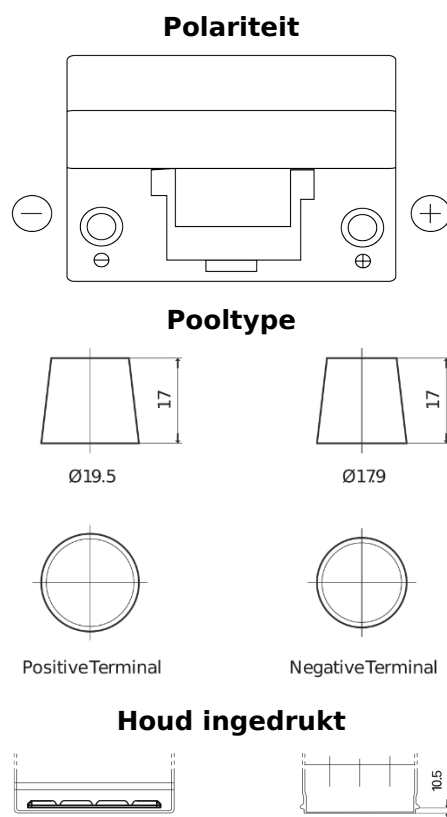

**Product overzicht**

Accu's voor Auto's

**Standard FC904**

Type	FC904
Technology	Flooded
EAN/GTIN	3661024044752
Voltage	12 V
Capaciteit	90.0 Ah
CCA	680 A
Lengte	306 mm
Breedte	173 mm
Hoogte	222 mm
Box size	D31
Polariteit	ETN 0
Pooltype	EN taper post
Houd ingedrukt	Korean B1
Gewicht (onder voorbehoud)	19.90 kg