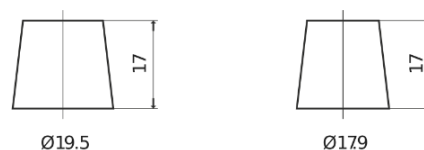

Accu's voor Auto's

Standard FC900

Type	FC900
Technology	Flooded
EAN/GTIN	3661024044837
Voltage	12 V
Capaciteit	90.0 Ah
CCA	720 A
Lengte	353 mm
Breedte	175 mm
Hoogte	190 mm
Box size	L05
Polariteit	ETN 0
Pooltype	EN taper post
Houd ingedrukt	B13
Gewicht (onder voorbehoud)	20.50 kg

Polariteit

Pooltype

Houd ingedrukt

Ontwerp, kenmerken en specificaties kunnen zonder voorafgaande kennisgeving worden gewijzigd. We wijzen elke verklaring of garantie af, expliciet of impliciet, met betrekking tot de gegevens of aanbevelingen, en zijn in geen geval aansprakelijk voor enig verlies of schade waarvan beweerd wordt dat deze het gevolg is. Sommige producten zijn mogelijk niet beschikbaar in uw lokale markt.