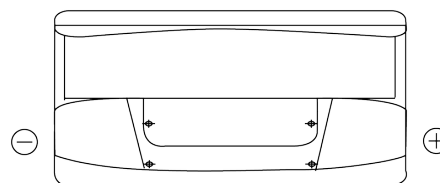

Product overzicht

Accu's voor Auto's

Standard FC900

| | |
|----------------------------|---------------|
| Type | FC900 |
| Technology | Flooded |
| EAN/GTIN | 3661024044837 |
| Voltage | 12 V |
| Capaciteit | 90.0 Ah |
| CCA | 720 A |
| Lengte | 353 mm |
| Breedte | 175 mm |
| Hoogte | 190 mm |
| Box size | L05 |
| Polariteit | ETN 0 |
| Pooltype | EN taper post |
| Houd ingedrukt | B13 |
| Gewicht (onder voorbehoud) | 20.50 kg |

Polariteit**Pooltype**

PositiveTerminal

NegativeTerminal

Houd ingedrukt

Ontwerp, kenmerken en specificaties kunnen zonder voorafgaande kennisgeving worden gewijzigd. We wijzen elke verklaring of garantie af, expliciet of impliciet, met betrekking tot de gegevens of aanbevelingen, en zijn in geen geval aansprakelijk voor enig verlies of schade waarvan beweerd wordt dat deze het gevolg is. Sommige producten zijn mogelijk niet beschikbaar in uw lokale markt.