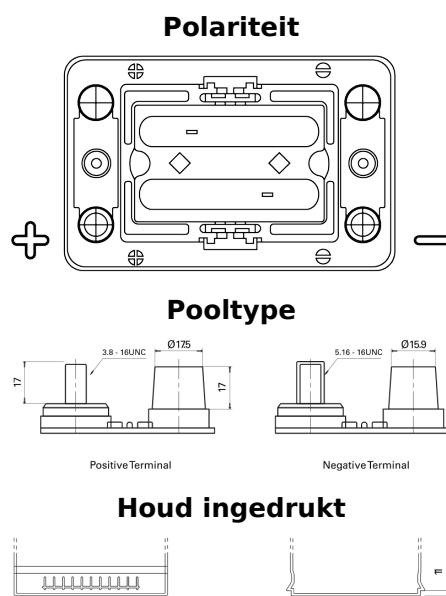

## PowerPRO Agri&Construction TJ050C

Type	TJ050C
Technology	AGM
EAN/GTIN	3661024056793
Voltage	12 V
Capaciteit	50 Ah
CCA	800 A
Lengte	260 mm
Breedte	173 mm
Hoogte	206 mm
Box size	G34
Polariteit	ETN 1
Pooltype	SAE M 3/8"- 5/16" taper&stud
Houd ingedrukt	B7
Gewicht (onder voorbehoud)	17.90 kg