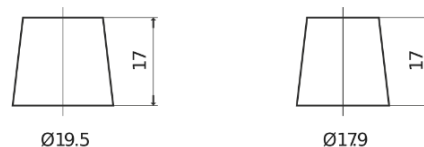

Accu's voor Auto's

Standard FC900

Type	FC900
Technology	Flooded
EAN/GTIN	3661024044837
Voltage	12 V
Capaciteit	90.0 Ah
CCA	720 A
Lengte	353 mm
Breedte	175 mm
Hoogte	190 mm
Box size	L05
Polariteit	ETN 0
Pooltype	EN taper post
Houd ingedrukt	B13
Gewicht (onder voorbehoud)	20.50 kg

Polariteit

Pooltype

Positive Terminal

Negative Terminal

Houd ingedrukt

Ontwerp, kenmerken en specificaties kunnen zonder voorafgaande kennisgeving worden gewijzigd. We wijzen elke verklaring of garantie af, expliciet of impliciet, met betrekking tot de gegevens of aanbevelingen, en zijn in geen geval aansprakelijk voor enig verlies of schade waarvan beweerd wordt dat deze het gevolg is. Sommige producten zijn mogelijk niet beschikbaar in uw lokale markt.