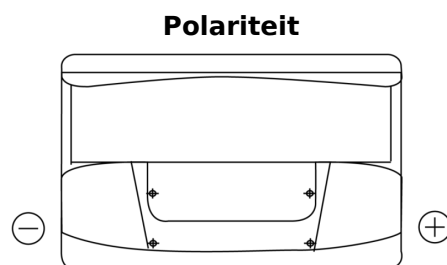

**Product overzicht**

Accu's voor Auto's

**Standard FC700**

Type	FC700
Technology	Flooded
EAN/GTIN	3661024044820
Voltage	12 V
Capaciteit	70.0 Ah
CCA	640 A
Lengte	278 mm
Breedte	175 mm
Hoogte	190 mm
Box size	L03
Polariteit	ETN 0
Pooltype	EN taper post
Houd ingedrukt	B13
Gewicht (onder voorbehoud)	16.00 kg