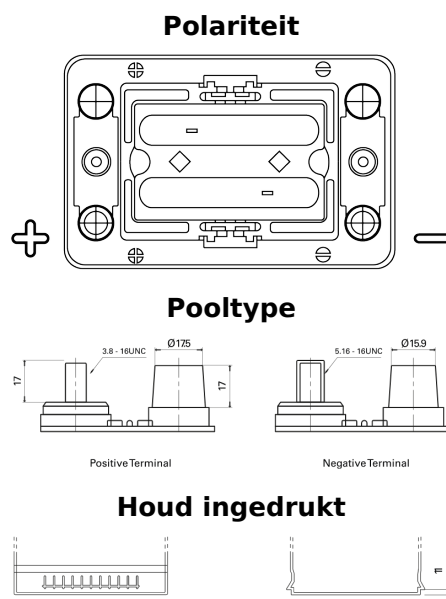

## PowerPRO Agri&Construction FJ050C

Type	FJ050C
Technology	AGM
EAN/GTIN	3661024046664
Voltage	12 V
Capaciteit	50 Ah
CCA	800 A
Lengte	260 mm
Breedte	173 mm
Hoogte	206 mm
Box size	G34
Polariteit	ETN 1
Pooltype	SAE M 3/8"- 5/16" taper&stud
Houd ingedrukt	B7
Gewicht (onder voorbehoud)	17.90 kg