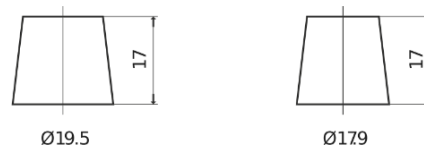

Product overzicht

Accu's voor Auto's

Standard FC700

Type	FC700
Technology	Flooded
EAN/GTIN	3661024044820
Voltage	12 V
Capaciteit	70.0 Ah
CCA	640 A
Lengte	278 mm
Breedte	175 mm
Hoogte	190 mm
Box size	L03
Polariteit	ETN 0
Pooltype	EN taper post
Houd ingedrukt	B13
Gewicht (onder voorbehoud)	16.00 kg

Polariteit

Pooltype

Positive Terminal

Negative Terminal

Houd ingedrukt

Ontwerp, kenmerken en specificaties kunnen zonder voorafgaande kennisgeving worden gewijzigd. We wijzen elke verklaring of garantie af, expliciet of impliciet, met betrekking tot de gegevens of aanbevelingen, en zijn in geen geval aansprakelijk voor enig verlies of schade waarvan beweerd wordt dat deze het gevolg is. Sommige producten zijn mogelijk niet beschikbaar in uw lokale markt.