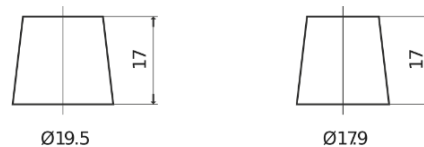

Product overzicht

Accu's voor Auto's

Standard FC700

| | |
|----------------------------|---------------|
| Type | FC700 |
| Technology | Flooded |
| EAN/GTIN | 3661024044820 |
| Voltage | 12 V |
| Capaciteit | 70.0 Ah |
| CCA | 640 A |
| Lengte | 278 mm |
| Breedte | 175 mm |
| Hoogte | 190 mm |
| Box size | L03 |
| Polariteit | ETN 0 |
| Pooltype | EN taper post |
| Houd ingedrukt | B13 |
| Gewicht (onder voorbehoud) | 16.00 kg |

Polariteit

Pooltype

Positive Terminal

Negative Terminal

Houd ingedrukt

Ontwerp, kenmerken en specificaties kunnen zonder voorafgaande kennisgeving worden gewijzigd. We wijzen elke verklaring of garantie af, expliciet of impliciet, met betrekking tot de gegevens of aanbevelingen, en zijn in geen geval aansprakelijk voor enig verlies of schade waarvan beweerd wordt dat deze het gevolg is. Sommige producten zijn mogelijk niet beschikbaar in uw lokale markt.