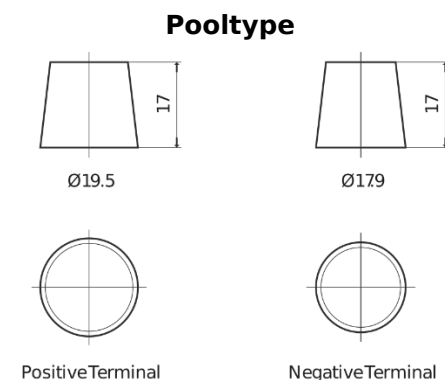

## Standard FC700

Type	FC700
Technology	Flooded
EAN/GTIN	3661024044820
Voltage	12 V
Capaciteit	70.0 Ah
CCA	640 A
Lengte	278 mm
Breedte	175 mm
Hoogte	190 mm
Box size	L03
Polariteit	ETN 0
Pooltype	EN taper post
Houd ingedrukt	B13
Gewicht (onder voorbehoud)	16.00 kg