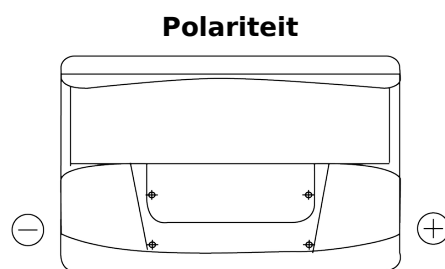

## Standard FC700

Type	FC700
Technology	Flooded
EAN/GTIN	3661024044820
Voltage	12 V
Capaciteit	70.0 Ah
CCA	640 A
Lengte	278 mm
Breedte	175 mm
Hoogte	190 mm
Box size	L03
Polariteit	ETN 0
Pooltype	EN taper post
Houd ingedrukt	B13
Gewicht (onder voorbehoud)	16.00 kg