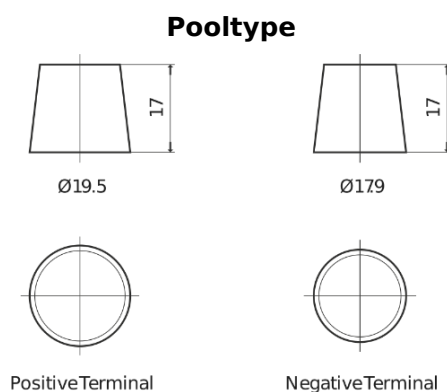

**Product overzicht**

Accu's voor Auto's

**Standard FC700**

Type	FC700
Technology	Flooded
EAN/GTIN	3661024044820
Voltage	12 V
Capaciteit	70.0 Ah
CCA	640 A
Lengte	278 mm
Breedte	175 mm
Hoogte	190 mm
Box size	L03
Polariteit	ETN 0
Pooltype	EN taper post
Houd ingedrukt	B13
Gewicht (onder voorbehoud)	16.00 kg