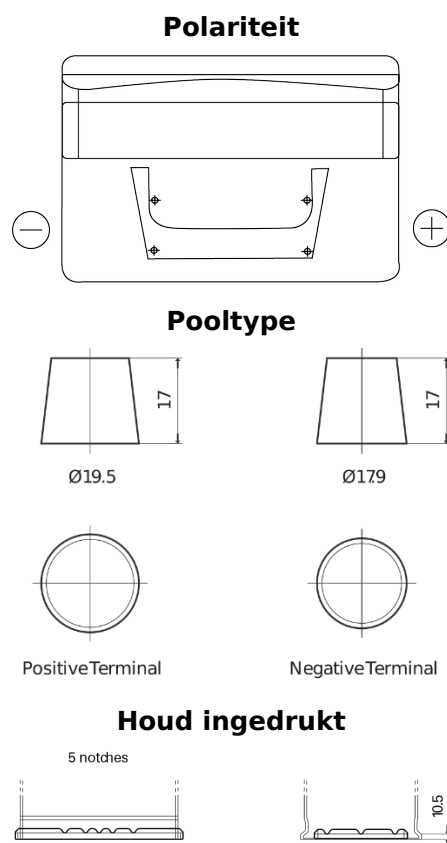

Accu's voor Auto's

Standard FC652

Type	FC652
Technology	Flooded
EAN/GTIN	3661024044868
Voltage	12 V
Capaciteit	65.0 Ah
CCA	540 A
Lengte	278 mm
Breedte	175 mm
Hoogte	175 mm
Box size	LB3
Polariteit	ETN 0
Pooltype	EN taper post
Houd ingedrukt	B13
Gewicht (onder voorbehoud)	14.50 kg