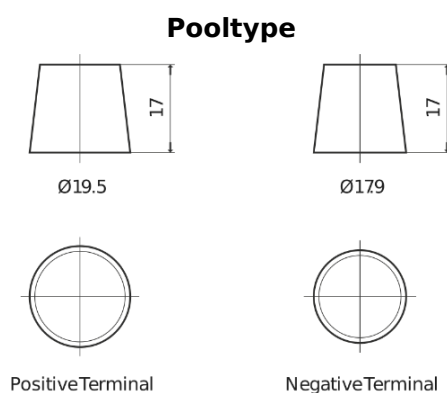

**Product overzicht**

Accu's voor Auto's

**Standard FC652**

Type	FC652
Technology	Flooded
EAN/GTIN	3661024044868
Voltage	12 V
Capaciteit	65.0 Ah
CCA	540 A
Lengte	278 mm
Breedte	175 mm
Hoogte	175 mm
Box size	LB3
Polariteit	ETN 0
Pooltype	EN taper post
Houd ingedrukt	B13
Gewicht (onder voorbehoud)	14.50 kg