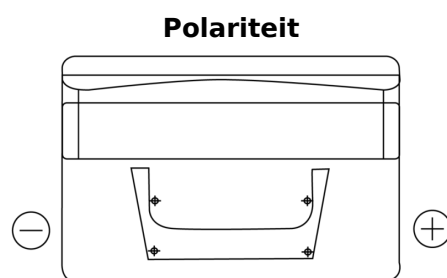

**Product overzicht**

Accu's voor Auto's

**Standard FC652**

Type	FC652
Technology	Flooded
EAN/GTIN	3661024044868
Voltage	12 V
Capaciteit	65.0 Ah
CCA	540 A
Lengte	278 mm
Breedte	175 mm
Hoogte	175 mm
Box size	LB3
Polariteit	ETN 0
Pooltype	EN taper post
Houd ingedrukt	B13
Gewicht (onder voorbehoud)	14.50 kg