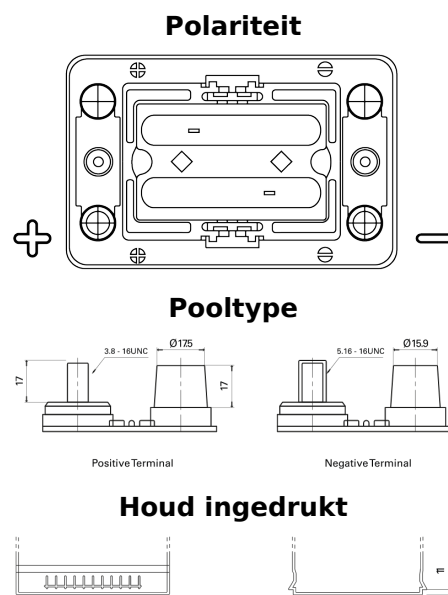

Product overzicht

Accu's voor Vrachtwagens, bussen, bouw, landbouw

PowerPRO Agri&Construction EJ050C

Type	EJ050C
Technology	AGM
EAN/GTIN	3661024036979
Voltage	12 V
Capaciteit	50 Ah
CCA	800 A
Lengte	260 mm
Breedte	173 mm
Hoogte	206 mm
Box size	G34
Polariteit	ETN 1
Pooltype	SAE M 3/8"- 5/16" taper&stud
Houd ingedrukt	B7
Gewicht (onder voorbehoud)	17.90 kg