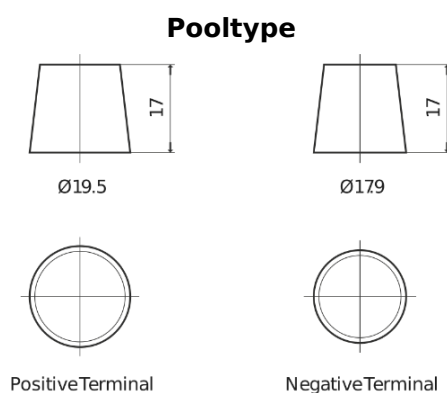

Product overzicht

Accu's voor Auto's

Standard FC652

Type	FC652
Technology	Flooded
EAN/GTIN	3661024044868
Voltage	12 V
Capaciteit	65.0 Ah
CCA	540 A
Lengte	278 mm
Breedte	175 mm
Hoogte	175 mm
Box size	LB3
Polariteit	ETN 0
Pooltype	EN taper post
Houd ingedrukt	B13
Gewicht (onder voorbehoud)	14.50 kg