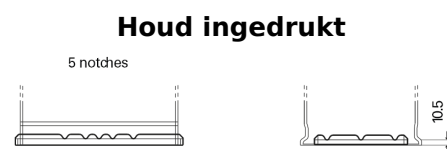

Product overzicht

Accu's voor Auto's

Standard FC652

Type	FC652
Technology	Flooded
EAN/GTIN	3661024044868
Voltage	12 V
Capaciteit	65.0 Ah
CCA	540 A
Lengte	278 mm
Breedte	175 mm
Hoogte	175 mm
Box size	LB3
Polariteit	ETN 0
Pooltype	EN taper post
Houd ingedrukt	B13
Gewicht (onder voorbehoud)	14.50 kg