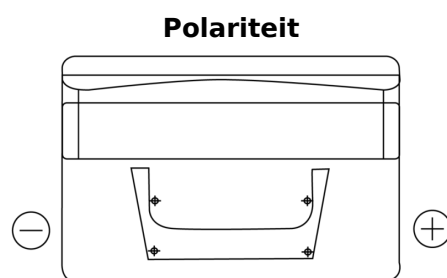

Product overzicht

Accu's voor Auto's

Standard FC652

Type	FC652
Technology	Flooded
EAN/GTIN	3661024044868
Voltage	12 V
Capaciteit	65.0 Ah
CCA	540 A
Lengte	278 mm
Breedte	175 mm
Hoogte	175 mm
Box size	LB3
Polariteit	ETN 0
Pooltype	EN taper post
Houd ingedrukt	B13
Gewicht (onder voorbehoud)	14.50 kg