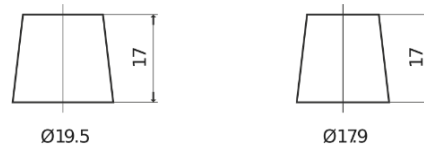

Accu's voor Auto's

Standard FC550

Type	FC550
Technology	Flooded
EAN/GTIN	3661024044806
Voltage	12 V
Capaciteit	55.0 Ah
CCA	460 A
Lengte	242 mm
Breedte	175 mm
Hoogte	190 mm
Box size	L02
Polariteit	ETN 0
Pooltype	EN taper post
Houd ingedrukt	B13
Gewicht (onder voorbehoud)	13.50 kg

Polariteit

Pooltype

Positive Terminal

Negative Terminal

Houd ingedrukt

Ontwerp, kenmerken en specificaties kunnen zonder voorafgaande kennisgeving worden gewijzigd. We wijzen elke verklaring of garantie af, expliciet of impliciet, met betrekking tot de gegevens of aanbevelingen, en zijn in geen geval aansprakelijk voor enig verlies of schade waarvan beweerd wordt dat deze het gevolg is. Sommige producten zijn mogelijk niet beschikbaar in uw lokale markt.