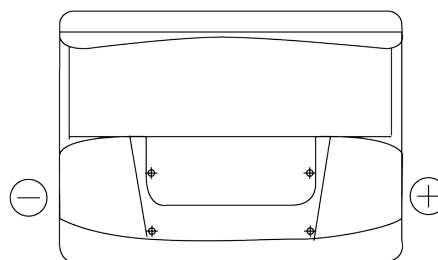

Product overzicht

Accu's voor Auto's

Standard FC550

Type	FC550
Technology	Flooded
EAN/GTIN	3661024044806
Voltage	12 V
Capaciteit	55.0 Ah
CCA	460 A
Lengte	242 mm
Breedte	175 mm
Hoogte	190 mm
Box size	L02
Polariteit	ETN 0
Pooltype	EN taper post
Houd ingedrukt	B13
Gewicht (onder voorbehoud)	13.50 kg

Polariteit

Pooltype

Positive Terminal

Negative Terminal

Houd ingedrukt

Ontwerp, kenmerken en specificaties kunnen zonder voorafgaande kennisgeving worden gewijzigd. We wijzen elke verklaring of garantie af, expliciet of impliciet, met betrekking tot de gegevens of aanbevelingen, en zijn in geen geval aansprakelijk voor enig verlies of schade waarvan beweerd wordt dat deze het gevolg is. Sommige producten zijn mogelijk niet beschikbaar in uw lokale markt.