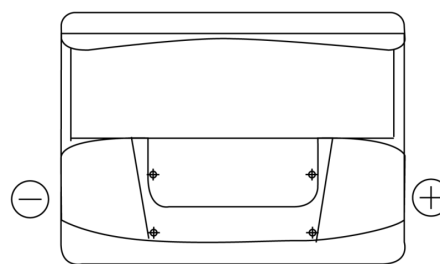

Product overzicht

Accu's voor Auto's

Standard FC550

Type	FC550
Technology	Flooded
EAN/GTIN	3661024044806
Voltage	12 V
Capaciteit	55.0 Ah
CCA	460 A
Lengte	242 mm
Breedte	175 mm
Hoogte	190 mm
Box size	L02
Polariteit	ETN 0
Pooltype	EN taper post
Houd ingedrukt	B13
Gewicht (onder voorbehoud)	13.50 kg

Polariteit

Pooltype

Positive Terminal

Negative Terminal

Houd ingedrukt

Ontwerp, kenmerken en specificaties kunnen zonder voorafgaande kennisgeving worden gewijzigd. We wijzen elke verklaring of garantie af, expliciet of impliciet, met betrekking tot de gegevens of aanbevelingen, en zijn in geen geval aansprakelijk voor enig verlies of schade waarvan beweerd wordt dat deze het gevolg is. Sommige producten zijn mogelijk niet beschikbaar in uw lokale markt.