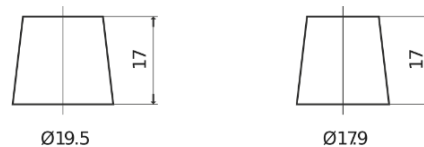

Product overzicht

Accu's voor Auto's

Standard FC550

Type	FC550
Technology	Flooded
EAN/GTIN	3661024044806
Voltage	12 V
Capaciteit	55.0 Ah
CCA	460 A
Lengte	242 mm
Breedte	175 mm
Hoogte	190 mm
Box size	L02
Polariteit	ETN 0
Pooltype	EN taper post
Houd ingedrukt	B13
Gewicht (onder voorbehoud)	13.50 kg

Polariteit

Pooltype

Positive Terminal

Negative Terminal

Houd ingedrukt

Ontwerp, kenmerken en specificaties kunnen zonder voorafgaande kennisgeving worden gewijzigd. We wijzen elke verklaring of garantie af, expliciet of impliciet, met betrekking tot de gegevens of aanbevelingen, en zijn in geen geval aansprakelijk voor enig verlies of schade waarvan beweerd wordt dat deze het gevolg is. Sommige producten zijn mogelijk niet beschikbaar in uw lokale markt.