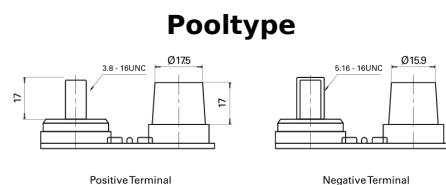

Product overzicht

Accu's voor Marine en vrije tijd

Start AGM EM1000

Type	EM1000
Technology	AGM
EAN/GTIN	3661024036023
Voltage	12 V
Capaciteit	50 Ah
CCA	800 A
MCA	1000
Lengte	260 mm
Breedte	173 mm
Hoogte	206 mm
Box size	G34
Polariteit	ETN 1
Pooltype	SAE M 3/8" - 5/16" taper&stud
Houd ingedrukt	B7
Gewicht (onder voorbehoud)	17.90 kg