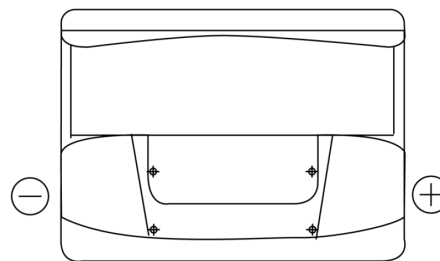

Accu's voor Auto's

Standard FC550

Type	FC550
Technology	Flooded
EAN/GTIN	3661024044806
Voltage	12 V
Capaciteit	55.0 Ah
CCA	460 A
Lengte	242 mm
Breedte	175 mm
Hoogte	190 mm
Box size	L02
Polariteit	ETN 0
Pooltype	EN taper post
Houd ingedrukt	B13
Gewicht (onder voorbehoud)	13.50 kg

Polariteit

Pooltype

Positive Terminal

Negative Terminal

Houd ingedrukt

Ontwerp, kenmerken en specificaties kunnen zonder voorafgaande kennisgeving worden gewijzigd. We wijzen elke verklaring of garantie af, expliciet of impliciet, met betrekking tot de gegevens of aanbevelingen, en zijn in geen geval aansprakelijk voor enig verlies of schade waarvan beweerd wordt dat deze het gevolg is. Sommige producten zijn mogelijk niet beschikbaar in uw lokale markt.