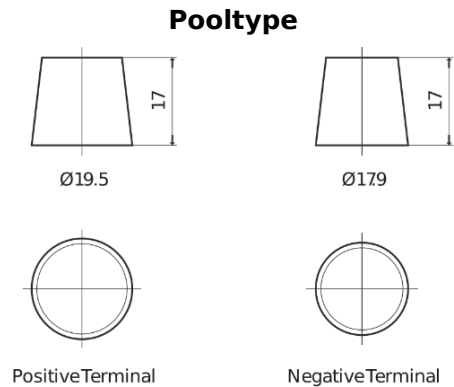

Product overzicht

Accu's voor Auto's

Standard FC542

| | |
|----------------------------|---------------|
| Type | FC542 |
| Technology | Flooded |
| EAN/GTIN | 3661024044851 |
| Voltage | 12 V |
| Capaciteit | 54.0 Ah |
| CCA | 500 A |
| Lengte | 242 mm |
| Breedte | 175 mm |
| Hoogte | 175 mm |
| Box size | LB2 |
| Polariteit | ETN 0 |
| Pooltype | EN taper post |
| Houd ingedrukt | B13 |
| Gewicht (onder voorbehoud) | 12.90 kg |