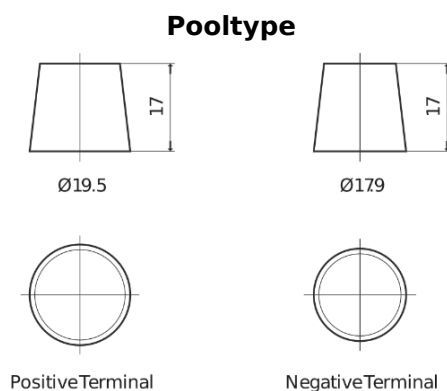

Product overzicht

Accu's voor Auto's

Standard FC542

Type	FC542
Technology	Flooded
EAN/GTIN	3661024044851
Voltage	12 V
Capaciteit	54.0 Ah
CCA	500 A
Lengte	242 mm
Breedte	175 mm
Hoogte	175 mm
Box size	LB2
Polariteit	ETN 0
Pooltype	EN taper post
Houd ingedrukt	B13
Gewicht (onder voorbehoud)	12.90 kg