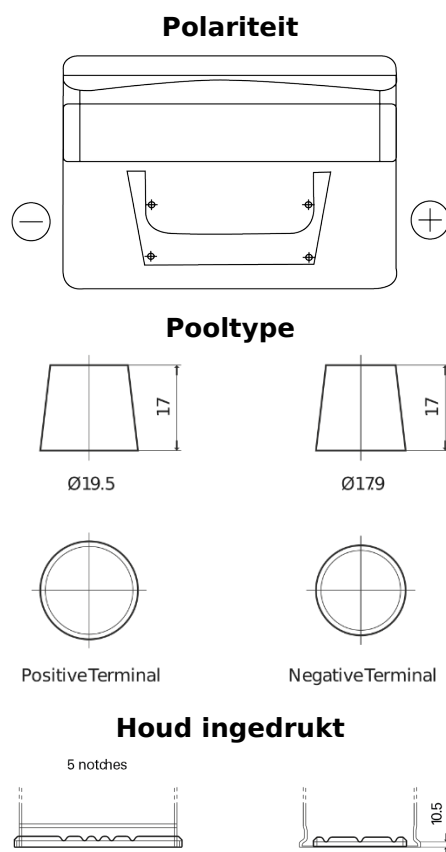

Accu's voor Auto's

Standard FC542

Type	FC542
Technology	Flooded
EAN/GTIN	3661024044851
Voltage	12 V
Capaciteit	54.0 Ah
CCA	500 A
Lengte	242 mm
Breedte	175 mm
Hoogte	175 mm
Box size	LB2
Polariteit	ETN 0
Pooltype	EN taper post
Houd ingedrukt	B13
Gewicht (onder voorbehoud)	12.90 kg