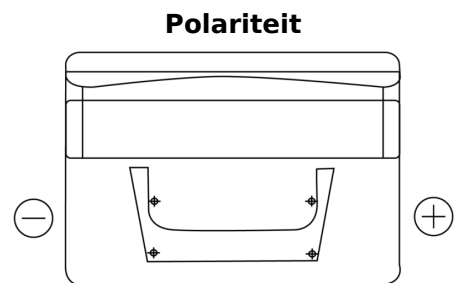

Product overzicht

Accu's voor Auto's

Standard FC542

| | |
|----------------------------|---------------|
| Type | FC542 |
| Technology | Flooded |
| EAN/GTIN | 3661024044851 |
| Voltage | 12 V |
| Capaciteit | 54.0 Ah |
| CCA | 500 A |
| Lengte | 242 mm |
| Breedte | 175 mm |
| Hoogte | 175 mm |
| Box size | LB2 |
| Polariteit | ETN 0 |
| Pooltype | EN taper post |
| Houd ingedrukt | B13 |
| Gewicht (onder voorbehoud) | 12.90 kg |