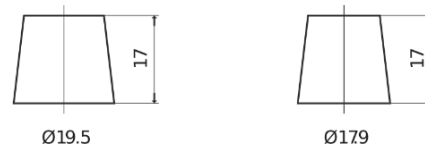

Product overzicht

Accu's voor Auto's

Standard FC542

Type	FC542
Technology	Flooded
EAN/GTIN	3661024044851
Voltage	12 V
Capaciteit	54.0 Ah
CCA	500 A
Lengte	242 mm
Breedte	175 mm
Hoogte	175 mm
Box size	LB2
Polariteit	ETN 0
Pooltype	EN taper post
Houd ingedrukt	B13
Gewicht (onder voorbehoud)	12.90 kg

Polariteit

Pooltype

Houd ingedrukt

Ontwerp, kenmerken en specificaties kunnen zonder voorafgaande kennisgeving worden gewijzigd. We wijzen elke verklaring of garantie af, expliciet of impliciet, met betrekking tot de gegevens of aanbevelingen, en zijn in geen geval aansprakelijk voor enig verlies of schade waarvan beweerd wordt dat deze het gevolg is. Sommige producten zijn mogelijk niet beschikbaar in uw lokale markt.