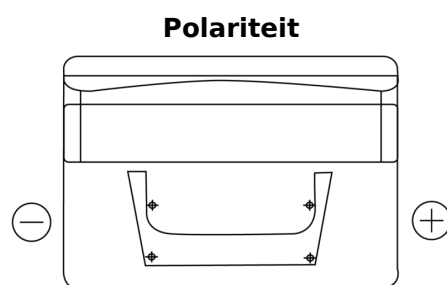

Product overzicht

Accu's voor Auto's

Standard FC542

Type	FC542
Technology	Flooded
EAN/GTIN	3661024044851
Voltage	12 V
Capaciteit	54.0 Ah
CCA	500 A
Lengte	242 mm
Breedte	175 mm
Hoogte	175 mm
Box size	LB2
Polariteit	ETN 0
Pooltype	EN taper post
Houd ingedrukt	B13
Gewicht (onder voorbehoud)	12.90 kg