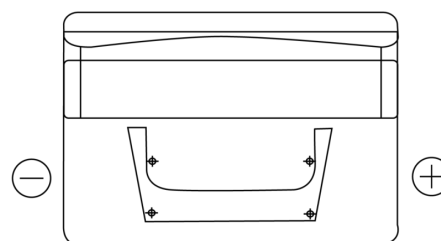

**Product overzicht**

Accu's voor Auto's

**Standard FC542**

|                            |               |
|----------------------------|---------------|
| Type                       | FC542         |
| Technology                 | Flooded       |
| EAN/GTIN                   | 3661024044851 |
| Voltage                    | 12 V          |
| Capaciteit                 | 54.0 Ah       |
| CCA                        | 500 A         |
| Lengte                     | 242 mm        |
| Breedte                    | 175 mm        |
| Hoogte                     | 175 mm        |
| Box size                   | LB2           |
| Polariteit                 | ETN 0         |
| Pooltype                   | EN taper post |
| Houd ingedrukt             | B13           |
| Gewicht (onder voorbehoud) | 12.90 kg      |

**Polariteit**

**Pooltype**

PositiveTerminal

NegativeTerminal

**Houd ingedrukt**

Ontwerp, kenmerken en specificaties kunnen zonder voorafgaande kennisgeving worden gewijzigd. We wijzen elke verklaring of garantie af, expliciet of impliciet, met betrekking tot de gegevens of aanbevelingen, en zijn in geen geval aansprakelijk voor enig verlies of schade waarvan beweerd wordt dat deze het gevolg is. Sommige producten zijn mogelijk niet beschikbaar in uw lokale markt.