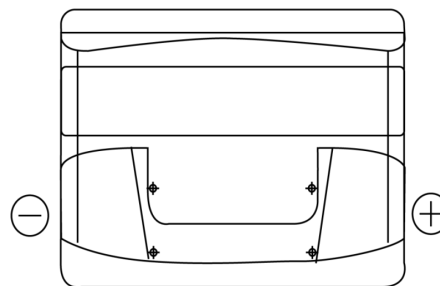

**Product overzicht**

Accu's voor Auto's

**Standard FC440**

Type	FC440
Technology	Flooded
EAN/GTIN	3661024044783
Voltage	12 V
Capaciteit	44.0 Ah
CCA	360 A
Lengte	207 mm
Breedte	175 mm
Hoogte	190 mm
Box size	L01
Polariteit	ETN 0
Pooltype	EN taper post
Houd ingedrukt	B13
Gewicht (onder voorbehoud)	11.10 kg

**Polariteit**

**Pooltype**

Positive Terminal

Negative Terminal

**Houd ingedrukt**

Ontwerp, kenmerken en specificaties kunnen zonder voorafgaande kennisgeving worden gewijzigd. We wijzen elke verklaring of garantie af, expliciet of impliciet, met betrekking tot de gegevens of aanbevelingen, en zijn in geen geval aansprakelijk voor enig verlies of schade waarvan beweerd wordt dat deze het gevolg is. Sommige producten zijn mogelijk niet beschikbaar in uw lokale markt.