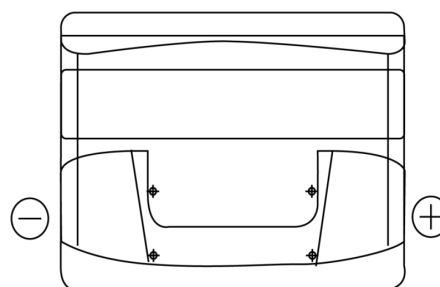

Product overzicht

Accu's voor Auto's

Standard FC440

Type	FC440
Technology	Flooded
EAN/GTIN	3661024044783
Voltage	12 V
Capaciteit	44.0 Ah
CCA	360 A
Lengte	207 mm
Breedte	175 mm
Hoogte	190 mm
Box size	L01
Polariteit	ETN 0
Pooltype	EN taper post
Houd ingedrukt	B13
Gewicht (onder voorbehoud)	11.10 kg

Polariteit

Pooltype

Positive Terminal

Negative Terminal

Houd ingedrukt

Ontwerp, kenmerken en specificaties kunnen zonder voorafgaande kennisgeving worden gewijzigd. We wijzen elke verklaring of garantie af, expliciet of impliciet, met betrekking tot de gegevens of aanbevelingen, en zijn in geen geval aansprakelijk voor enig verlies of schade waarvan beweerd wordt dat deze het gevolg is. Sommige producten zijn mogelijk niet beschikbaar in uw lokale markt.