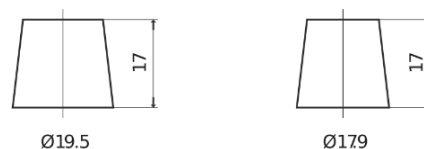

Product overzicht

Accu's voor Auto's

Standard FC440

Type	FC440
Technology	Flooded
EAN/GTIN	3661024044783
Voltage	12 V
Capaciteit	44.0 Ah
CCA	360 A
Lengte	207 mm
Breedte	175 mm
Hoogte	190 mm
Box size	L01
Polariteit	ETN 0
Pooltype	EN taper post
Houd ingedrukt	B13
Gewicht (onder voorbehoud)	11.10 kg

Polariteit

Pooltype

Positive Terminal

Negative Terminal

Houd ingedrukt

Ontwerp, kenmerken en specificaties kunnen zonder voorafgaande kennisgeving worden gewijzigd. We wijzen elke verklaring of garantie af, expliciet of impliciet, met betrekking tot de gegevens of aanbevelingen, en zijn in geen geval aansprakelijk voor enig verlies of schade waarvan beweerd wordt dat deze het gevolg is. Sommige producten zijn mogelijk niet beschikbaar in uw lokale markt.