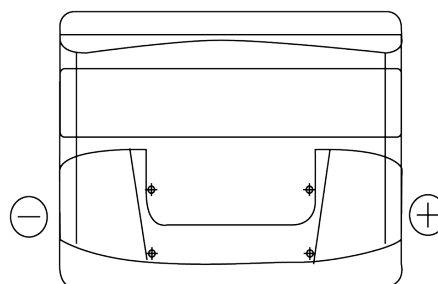

Product overzicht

Accu's voor Auto's

Standard FC440

Type	FC440
Technology	Flooded
EAN/GTIN	3661024044783
Voltage	12 V
Capaciteit	44.0 Ah
CCA	360 A
Lengte	207 mm
Breedte	175 mm
Hoogte	190 mm
Box size	L01
Polariteit	ETN 0
Pooltype	EN taper post
Houd ingedrukt	B13
Gewicht (onder voorbehoud)	11.10 kg

Polariteit

Pooltype

Positive Terminal

Negative Terminal

Houd ingedrukt

Ontwerp, kenmerken en specificaties kunnen zonder voorafgaande kennisgeving worden gewijzigd. We wijzen elke verklaring of garantie af, expliciet of impliciet, met betrekking tot de gegevens of aanbevelingen, en zijn in geen geval aansprakelijk voor enig verlies of schade waarvan beweerd wordt dat deze het gevolg is. Sommige producten zijn mogelijk niet beschikbaar in uw lokale markt.