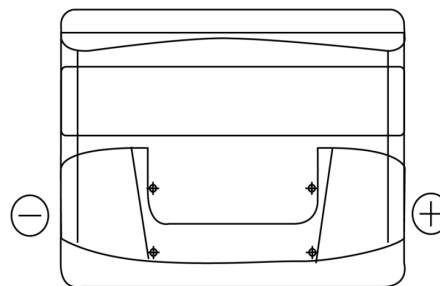

Product overzicht

Accu's voor Auto's

Standard FC440

Type	FC440
Technology	Flooded
EAN/GTIN	3661024044783
Voltage	12 V
Capaciteit	44.0 Ah
CCA	360 A
Lengte	207 mm
Breedte	175 mm
Hoogte	190 mm
Box size	L01
Polariteit	ETN 0
Pooltype	EN taper post
Houd ingedrukt	B13
Gewicht (onder voorbehoud)	11.10 kg

Polariteit

Pooltype

Positive Terminal

Negative Terminal

Houd ingedrukt

Ontwerp, kenmerken en specificaties kunnen zonder voorafgaande kennisgeving worden gewijzigd. We wijzen elke verklaring of garantie af, expliciet of impliciet, met betrekking tot de gegevens of aanbevelingen, en zijn in geen geval aansprakelijk voor enig verlies of schade waarvan beweerd wordt dat deze het gevolg is. Sommige producten zijn mogelijk niet beschikbaar in uw lokale markt.