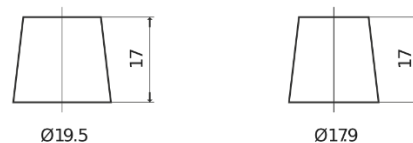

Product overzicht

Accu's voor Auto's

Standard FC440

Type	FC440
Technology	Flooded
EAN/GTIN	3661024044783
Voltage	12 V
Capaciteit	44.0 Ah
CCA	360 A
Lengte	207 mm
Breedte	175 mm
Hoogte	190 mm
Box size	L01
Polariteit	ETN 0
Pooltype	EN taper post
Houd ingedrukt	B13
Gewicht (onder voorbehoud)	11.10 kg

Polariteit

Pooltype

Positive Terminal

Negative Terminal

Houd ingedrukt

Ontwerp, kenmerken en specificaties kunnen zonder voorafgaande kennisgeving worden gewijzigd. We wijzen elke verklaring of garantie af, expliciet of impliciet, met betrekking tot de gegevens of aanbevelingen, en zijn in geen geval aansprakelijk voor enig verlies of schade waarvan beweerd wordt dat deze het gevolg is. Sommige producten zijn mogelijk niet beschikbaar in uw lokale markt.