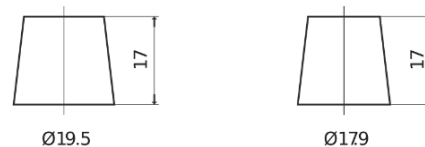

Product overzicht

Accu's voor Auto's

Formula FB955

Type	FB955
Technology	Flooded
EAN/GTIN	3661024044462
Voltage	12 V
Capaciteit	95.0 Ah
CCA	760 A
Lengte	306 mm
Breedte	173 mm
Hoogte	222 mm
Box size	D31
Polariteit	ETN 1
Pooltype	EN taper post
Houd ingedrukt	Korean B1
Gewicht (onder voorbehoud)	20.60 kg

Polariteit

Pooltype

Positive Terminal

Negative Terminal

Houd ingedrukt

Ontwerp, kenmerken en specificaties kunnen zonder voorafgaande kennisgeving worden gewijzigd. We wijzen elke verklaring of garantie af, expliciet of impliciet, met betrekking tot de gegevens of aanbevelingen, en zijn in geen geval aansprakelijk voor enig verlies of schade waarvan beweerd wordt dat deze het gevolg is. Sommige producten zijn mogelijk niet beschikbaar in uw lokale markt.