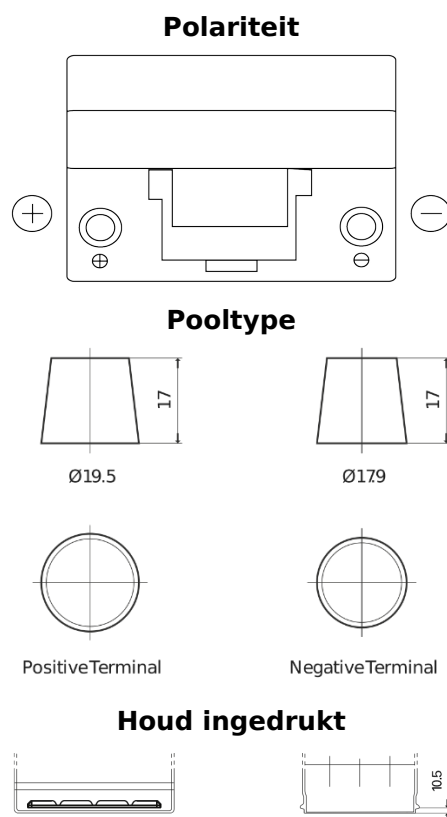

Product overzicht

Accu's voor Auto's

Formula FB955

Type	FB955
Technology	Flooded
EAN/GTIN	3661024044462
Voltage	12 V
Capaciteit	95.0 Ah
CCA	760 A
Lengte	306 mm
Breedte	173 mm
Hoogte	222 mm
Box size	D31
Polariteit	ETN 1
Pooltype	EN taper post
Houd ingedrukt	Korean B1
Gewicht (onder voorbehoud)	20.60 kg