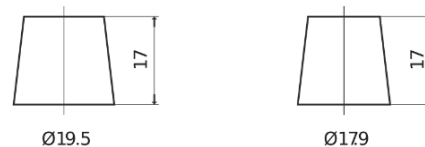

Product overzicht

Accu's voor Auto's

Formula FB954

Type	FB954
Technology	Flooded
EAN/GTIN	3661024044455
Voltage	12 V
Capaciteit	95.0 Ah
CCA	760 A
Lengte	306 mm
Breedte	173 mm
Hoogte	222 mm
Box size	D31
Polariteit	ETN 0
Pooltype	EN taper post
Houd ingedrukt	Korean B1
Gewicht (onder voorbehoud)	20.60 kg

Polariteit

Pooltype

Houd ingedrukt

Ontwerp, kenmerken en specificaties kunnen zonder voorafgaande kennisgeving worden gewijzigd. We wijzen elke verklaring of garantie af, expliciet of impliciet, met betrekking tot de gegevens of aanbevelingen, en zijn in geen geval aansprakelijk voor enig verlies of schade waarvan beweerd wordt dat deze het gevolg is. Sommige producten zijn mogelijk niet beschikbaar in uw lokale markt.