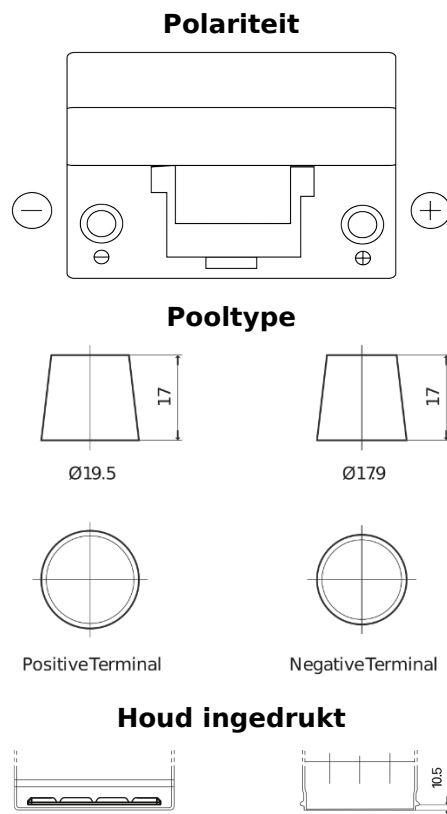

### Formula FB954

Type	FB954
Technology	Flooded
EAN/GTIN	3661024044455
Voltage	12 V
Capaciteit	95.0 Ah
CCA	760 A
Lengte	306 mm
Breedte	173 mm
Hoogte	222 mm
Box size	D31
Polariteit	ETN 0
Pooltype	EN taper post
Houd ingedrukt	Korean B1
Gewicht (onder voorbehoud)	20.60 kg