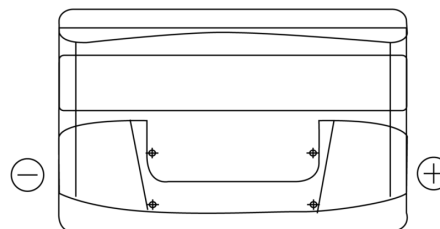

Product overzicht

Accu's voor Auto's

Formula FB950

Type	FB950
Technology	Flooded
EAN/GTIN	3661024044585
Voltage	12 V
Capaciteit	95.0 Ah
CCA	800 A
Lengte	353 mm
Breedte	175 mm
Hoogte	190 mm
Box size	L05
Polariteit	ETN 0
Pooltype	EN taper post
Houd ingedrukt	B13
Gewicht (onder voorbehoud)	21.60 kg

Polariteit

Pooltype

Positive Terminal

Negative Terminal

Houd ingedrukt

Ontwerp, kenmerken en specificaties kunnen zonder voorafgaande kennisgeving worden gewijzigd. We wijzen elke verklaring of garantie af, expliciet of impliciet, met betrekking tot de gegevens of aanbevelingen, en zijn in geen geval aansprakelijk voor enig verlies of schade waarvan beweerd wordt dat deze het gevolg is. Sommige producten zijn mogelijk niet beschikbaar in uw lokale markt.