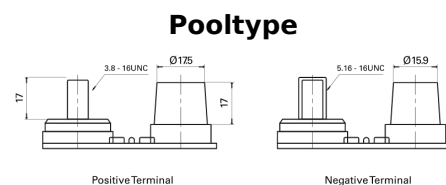

### Dual AGM EP450

Type	EP450
Technology	AGM
EAN/GTIN	3661024035972
Voltage	12 V
Capaciteit	50 Ah
CCA	750 A
Watt hour	450 Wh
Lengte	260 mm
Breedte	173 mm
Hoogte	206 mm
Box size	G34
Polariteit	ETN 1
Pooltype	SAE M 3/8" - 5/16" taper&stud
Houd ingedrukt	B7
Gewicht (onder voorbehoud)	18.60 kg