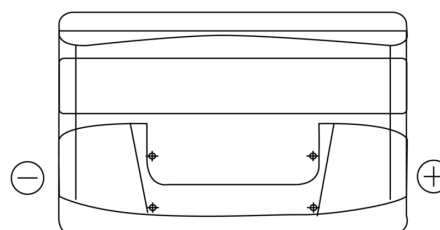

Product overzicht

Accu's voor Auto's

Formula FB950

Type	FB950
Technology	Flooded
EAN/GTIN	3661024044585
Voltage	12 V
Capaciteit	95.0 Ah
CCA	800 A
Lengte	353 mm
Breedte	175 mm
Hoogte	190 mm
Box size	L05
Polariteit	ETN 0
Pooltype	EN taper post
Houd ingedrukt	B13
Gewicht (onder voorbehoud)	21.60 kg

Polariteit

Pooltype

Positive Terminal

Negative Terminal

Houd ingedrukt

Ontwerp, kenmerken en specificaties kunnen zonder voorafgaande kennisgeving worden gewijzigd. We wijzen elke verklaring of garantie af, expliciet of impliciet, met betrekking tot de gegevens of aanbevelingen, en zijn in geen geval aansprakelijk voor enig verlies of schade waarvan beweerd wordt dat deze het gevolg is. Sommige producten zijn mogelijk niet beschikbaar in uw lokale markt.