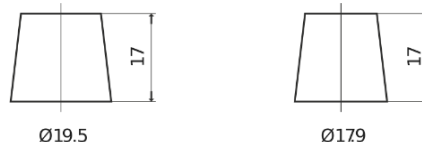

Product overzicht

Accu's voor Auto's

Formula FB950

Type	FB950
Technology	Flooded
EAN/GTIN	3661024044585
Voltage	12 V
Capaciteit	95.0 Ah
CCA	800 A
Lengte	353 mm
Breedte	175 mm
Hoogte	190 mm
Box size	L05
Polariteit	ETN 0
Pooltype	EN taper post
Houd ingedrukt	B13
Gewicht (onder voorbehoud)	21.60 kg

Polariteit

Pooltype

Positive Terminal

Negative Terminal

Houd ingedrukt

Ontwerp, kenmerken en specificaties kunnen zonder voorafgaande kennisgeving worden gewijzigd. We wijzen elke verklaring of garantie af, expliciet of impliciet, met betrekking tot de gegevens of aanbevelingen, en zijn in geen geval aansprakelijk voor enig verlies of schade waarvan beweerd wordt dat deze het gevolg is. Sommige producten zijn mogelijk niet beschikbaar in uw lokale markt.