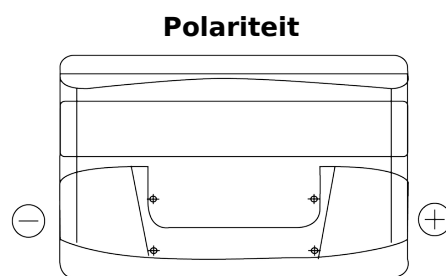

Accu's voor Auto's

Formula FB950

Type	FB950
Technology	Flooded
EAN/GTIN	3661024044585
Voltage	12 V
Capaciteit	95.0 Ah
CCA	800 A
Lengte	353 mm
Breedte	175 mm
Hoogte	190 mm
Box size	L05
Polariteit	ETN 0
Pooltype	EN taper post
Houd ingedrukt	B13
Gewicht (onder voorbehoud)	21.60 kg