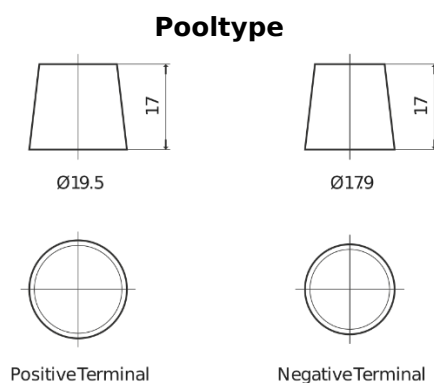

Accu's voor Auto's

Formula FB950

Type	FB950
Technology	Flooded
EAN/GTIN	3661024044585
Voltage	12 V
Capaciteit	95.0 Ah
CCA	800 A
Lengte	353 mm
Breedte	175 mm
Hoogte	190 mm
Box size	L05
Polariteit	ETN 0
Pooltype	EN taper post
Houd ingedrukt	B13
Gewicht (onder voorbehoud)	21.60 kg