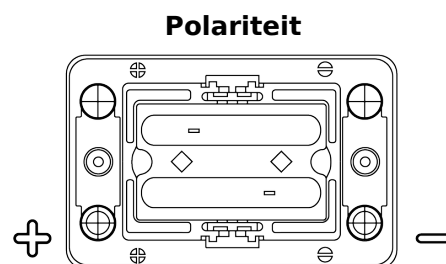

### Dual AGM EP450

Type	EP450
Technology	AGM
EAN/GTIN	3661024035972
Voltage	12 V
Capaciteit	50 Ah
CCA	750 A
Watt hour	450 Wh
Lengte	260 mm
Breedte	173 mm
Hoogte	206 mm
Box size	G34
Polariteit	ETN 1
Pooltype	SAE M 3/8" - 5/16" taper&stud
Houd ingedrukt	B7
Gewicht (onder voorbehoud)	18.60 kg