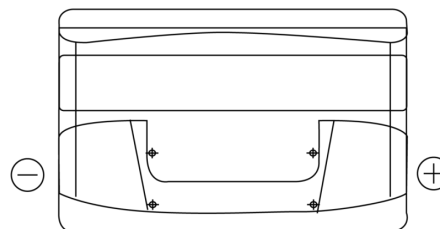

Product overzicht

Accu's voor Auto's

Formula FB852

Type	FB852
Technology	Flooded
EAN/GTIN	3661024044660
Voltage	12 V
Capaciteit	85.0 Ah
CCA	760 A
Lengte	353 mm
Breedte	175 mm
Hoogte	175 mm
Box size	LB5
Polariteit	ETN 0
Pooltype	EN taper post
Houd ingedrukt	B13
Gewicht (onder voorbehoud)	19.40 kg

Polariteit

Pooltype

Positive Terminal

Negative Terminal

Houd ingedrukt

Ontwerp, kenmerken en specificaties kunnen zonder voorafgaande kennisgeving worden gewijzigd. We wijzen elke verklaring of garantie af, expliciet of impliciet, met betrekking tot de gegevens of aanbevelingen, en zijn in geen geval aansprakelijk voor enig verlies of schade waarvan beweerd wordt dat deze het gevolg is. Sommige producten zijn mogelijk niet beschikbaar in uw lokale markt.