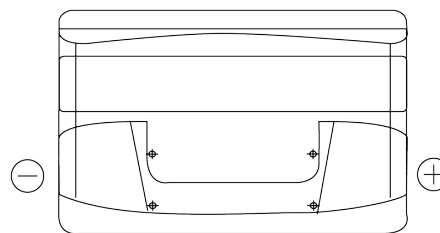

Accu's voor Auto's

Formula FB852

Type	FB852
Technology	Flooded
EAN/GTIN	3661024044660
Voltage	12 V
Capaciteit	85.0 Ah
CCA	760 A
Lengte	353 mm
Breedte	175 mm
Hoogte	175 mm
Box size	LB5
Polariteit	ETN 0
Pooltype	EN taper post
Houd ingedrukt	B13
Gewicht (onder voorbehoud)	19.40 kg

Polariteit

Pooltype

Ø19.5

Ø17.9

Positive Terminal

Negative Terminal

Houd ingedrukt

5 notches