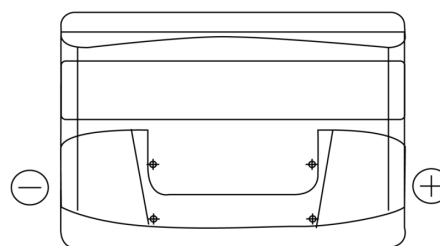

Product overzicht

Accu's voor Auto's

Formula FB802

Type	FB802
Technology	Flooded
EAN/GTIN	3661024044653
Voltage	12 V
Capaciteit	80.0 Ah
CCA	700 A
Lengte	315 mm
Breedte	175 mm
Hoogte	175 mm
Box size	LB4
Polariteit	ETN 0
Pooltype	EN taper post
Houd ingedrukt	B13
Gewicht (onder voorbehoud)	17.80 kg

Polariteit

Pooltype

Positive Terminal

Negative Terminal

Houd ingedrukt

Ontwerp, kenmerken en specificaties kunnen zonder voorafgaande kennisgeving worden gewijzigd. We wijzen elke verklaring of garantie af, expliciet of impliciet, met betrekking tot de gegevens of aanbevelingen, en zijn in geen geval aansprakelijk voor enig verlies of schade waarvan beweerd wordt dat deze het gevolg is. Sommige producten zijn mogelijk niet beschikbaar in uw lokale markt.