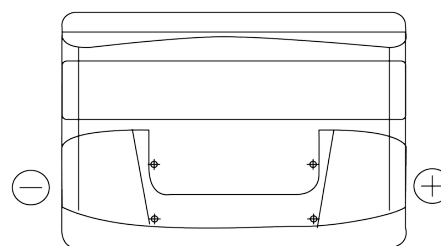

Accu's voor Auto's

Formula FB802

Type	FB802
Technology	Flooded
EAN/GTIN	3661024044653
Voltage	12 V
Capaciteit	80.0 Ah
CCA	700 A
Lengte	315 mm
Breedte	175 mm
Hoogte	175 mm
Box size	LB4
Polariteit	ETN 0
Pooltype	EN taper post
Houd ingedrukt	B13
Gewicht (onder voorbehoud)	17.80 kg

Polariteit