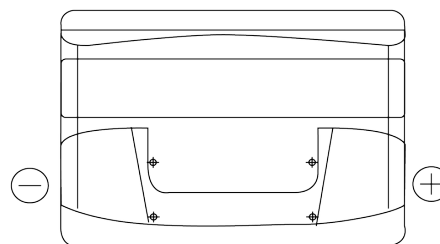

Accu's voor Auto's

Formula FB800

Type	FB800
Technology	Flooded
EAN/GTIN	3661024046244
Voltage	12 V
Capaciteit	80.0 Ah
CCA	640 A
Lengte	315 mm
Breedte	175 mm
Hoogte	190 mm
Box size	L04
Polariteit	ETN 0
Pooltype	EN taper post
Houd ingedrukt	B13
Gewicht (onder voorbehoud)	19.00 kg

Polariteit

Pooltype

Positive Terminal

Negative Terminal

Houd ingedrukt

Ontwerp, kenmerken en specificaties kunnen zonder voorafgaande kennisgeving worden gewijzigd. We wijzen elke verklaring of garantie af, expliciet of impliciet, met betrekking tot de gegevens of aanbevelingen, en zijn in geen geval aansprakelijk voor enig verlies of schade waarvan beweerd wordt dat deze het gevolg is. Sommige producten zijn mogelijk niet beschikbaar in uw lokale markt.