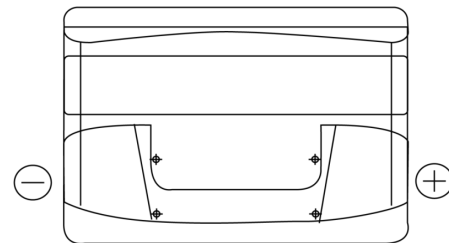

Product overzicht

Accu's voor Auto's

Formula FB800

| | |
|----------------------------|---------------|
| Type | FB800 |
| Technology | Flooded |
| EAN/GTIN | 3661024046244 |
| Voltage | 12 V |
| Capaciteit | 80.0 Ah |
| CCA | 640 A |
| Lengte | 315 mm |
| Breedte | 175 mm |
| Hoogte | 190 mm |
| Box size | L04 |
| Polariteit | ETN 0 |
| Pooltype | EN taper post |
| Houd ingedrukt | B13 |
| Gewicht (onder voorbehoud) | 19.00 kg |

Polariteit

Pooltype

Positive Terminal

Negative Terminal

Houd ingedrukt

Ontwerp, kenmerken en specificaties kunnen zonder voorafgaande kennisgeving worden gewijzigd. We wijzen elke verklaring of garantie af, expliciet of impliciet, met betrekking tot de gegevens of aanbevelingen, en zijn in geen geval aansprakelijk voor enig verlies of schade waarvan beweerd wordt dat deze het gevolg is. Sommige producten zijn mogelijk niet beschikbaar in uw lokale markt.