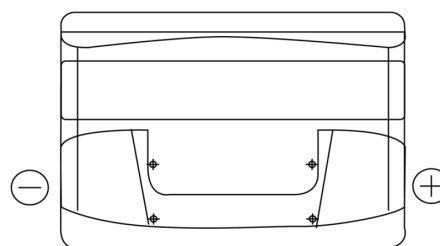

Product overzicht

Accu's voor Auto's

Formula FB800

Type	FB800
Technology	Flooded
EAN/GTIN	3661024046244
Voltage	12 V
Capaciteit	80.0 Ah
CCA	640 A
Lengte	315 mm
Breedte	175 mm
Hoogte	190 mm
Box size	L04
Polariteit	ETN 0
Pooltype	EN taper post
Houd ingedrukt	B13
Gewicht (onder voorbehoud)	19.00 kg

Polariteit

Pooltype

Positive Terminal

Negative Terminal

Houd ingedrukt

Ontwerp, kenmerken en specificaties kunnen zonder voorafgaande kennisgeving worden gewijzigd. We wijzen elke verklaring of garantie af, expliciet of impliciet, met betrekking tot de gegevens of aanbevelingen, en zijn in geen geval aansprakelijk voor enig verlies of schade waarvan beweerd wordt dat deze het gevolg is. Sommige producten zijn mogelijk niet beschikbaar in uw lokale markt.