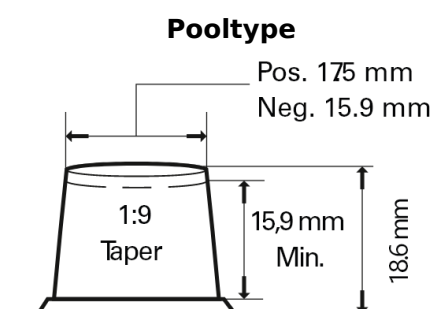

Product overzicht

Accu's voor Vrachtwagens, bussen, bouw, landbouw

StartPRO EG110B

Type	EG110B
Technology	Flooded
EAN/GTIN	3661024035569
Voltage	12 V
Capaciteit	110 Ah
CCA	950 A
Lengte	330 mm
Breedte	173 mm
Hoogte	240 mm
Box size	G31
Polariteit	ETN 9
Pooltype	SAE A taper post
Houd ingedrukt	B0
Gewicht (onder voorbehoud)	25.90 kg