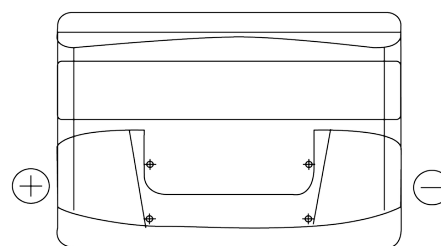

Accu's voor Auto's

Formula FB741

Type	FB741
Technology	Flooded
EAN/GTIN	3661024044561
Voltage	12 V
Capaciteit	74.0 Ah
CCA	680 A
Lengte	278 mm
Breedte	175 mm
Hoogte	190 mm
Box size	L03
Polariteit	ETN 1
Pooltype	EN taper post
Houd ingedrukt	B13
Gewicht (onder voorbehoud)	16.60 kg

Polariteit