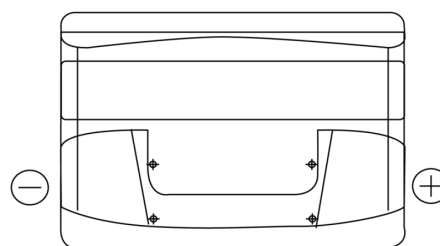

Product overzicht

Accu's voor Auto's

Formula FB740

Type	FB740
Technology	Flooded
EAN/GTIN	3661024044554
Voltage	12 V
Capaciteit	74.0 Ah
CCA	680 A
Lengte	278 mm
Breedte	175 mm
Hoogte	190 mm
Box size	L03
Polariteit	ETN 0
Pooltype	EN taper post
Houd ingedrukt	B13
Gewicht (onder voorbehoud)	16.60 kg

Polariteit

Pooltype

Positive Terminal

Negative Terminal

Houd ingedrukt

Ontwerp, kenmerken en specificaties kunnen zonder voorafgaande kennisgeving worden gewijzigd. We wijzen elke verklaring of garantie af, expliciet of impliciet, met betrekking tot de gegevens of aanbevelingen, en zijn in geen geval aansprakelijk voor enig verlies of schade waarvan beweerd wordt dat deze het gevolg is. Sommige producten zijn mogelijk niet beschikbaar in uw lokale markt.