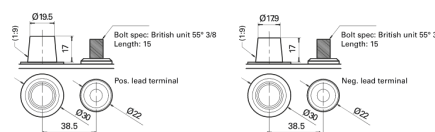

**Product overzicht**

Accu's voor Marine en vrije tijd

**Start AGM EM960**

Type	EM960
Technology	AGM
EAN/GTIN	3661024036016
Voltage	12 V
Capaciteit	100 Ah
CCA	800 A
MCA	960
Lengte	330 mm
Breedte	173 mm
Hoogte	240 mm
Box size	G31
Polariteit	ETN 1
Pooltype	SAE M 3/8" taper&stud
Houd ingedrukt	B0
Gewicht (onder voorbehoud)	31.00 kg

**Polariteit**

**Pooltype**

**Houd ingedrukt**

Ontwerp, kenmerken en specificaties kunnen zonder voorafgaande kennisgeving worden gewijzigd. We wijzen elke verklaring of garantie af, expliciet of impliciet, met betrekking tot de gegevens of aanbevelingen, en zijn in geen geval aansprakelijk voor enig verlies of schade waarvan beweerd wordt dat deze het gevolg is. Sommige producten zijn mogelijk niet beschikbaar in uw lokale markt.