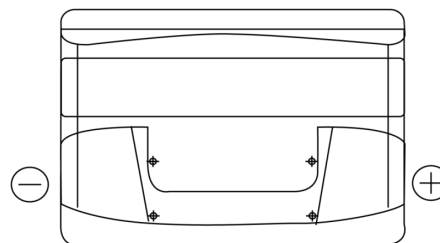

**Product overzicht**

Accu's voor Auto's

**Formula FB740**

Type	FB740
Technology	Flooded
EAN/GTIN	3661024044554
Voltage	12 V
Capaciteit	74.0 Ah
CCA	680 A
Lengte	278 mm
Breedte	175 mm
Hoogte	190 mm
Box size	L03
Polariteit	ETN 0
Pooltype	EN taper post
Houd ingedrukt	B13
Gewicht (onder voorbehoud)	16.60 kg

**Polariteit**

**Pooltype**

Positive Terminal

Negative Terminal

**Houd ingedrukt**

Ontwerp, kenmerken en specificaties kunnen zonder voorafgaande kennisgeving worden gewijzigd. We wijzen elke verklaring of garantie af, expliciet of impliciet, met betrekking tot de gegevens of aanbevelingen, en zijn in geen geval aansprakelijk voor enig verlies of schade waarvan beweerd wordt dat deze het gevolg is. Sommige producten zijn mogelijk niet beschikbaar in uw lokale markt.