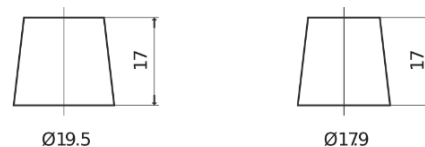

Product overzicht

Accu's voor Auto's

Formula FB740

Type	FB740
Technology	Flooded
EAN/GTIN	3661024044554
Voltage	12 V
Capaciteit	74.0 Ah
CCA	680 A
Lengte	278 mm
Breedte	175 mm
Hoogte	190 mm
Box size	L03
Polariteit	ETN 0
Pooltype	EN taper post
Houd ingedrukt	B13
Gewicht (onder voorbehoud)	16.60 kg

Polariteit

Pooltype

Houd ingedrukt

Ontwerp, kenmerken en specificaties kunnen zonder voorafgaande kennisgeving worden gewijzigd. We wijzen elke verklaring of garantie af, expliciet of impliciet, met betrekking tot de gegevens of aanbevelingen, en zijn in geen geval aansprakelijk voor enig verlies of schade waarvan beweerd wordt dat deze het gevolg is. Sommige producten zijn mogelijk niet beschikbaar in uw lokale markt.