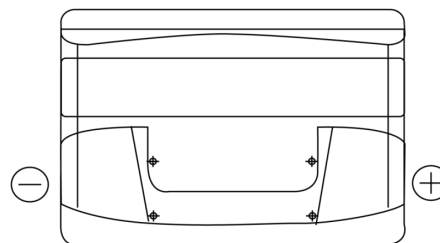

Product overzicht

Accu's voor Auto's

Formula FB740

Type	FB740
Technology	Flooded
EAN/GTIN	3661024044554
Voltage	12 V
Capaciteit	74.0 Ah
CCA	680 A
Lengte	278 mm
Breedte	175 mm
Hoogte	190 mm
Box size	L03
Polariteit	ETN 0
Pooltype	EN taper post
Houd ingedrukt	B13
Gewicht (onder voorbehoud)	16.60 kg

Polariteit

Pooltype

Positive Terminal

Negative Terminal

Houd ingedrukt

Ontwerp, kenmerken en specificaties kunnen zonder voorafgaande kennisgeving worden gewijzigd. We wijzen elke verklaring of garantie af, expliciet of impliciet, met betrekking tot de gegevens of aanbevelingen, en zijn in geen geval aansprakelijk voor enig verlies of schade waarvan beweerd wordt dat deze het gevolg is. Sommige producten zijn mogelijk niet beschikbaar in uw lokale markt.