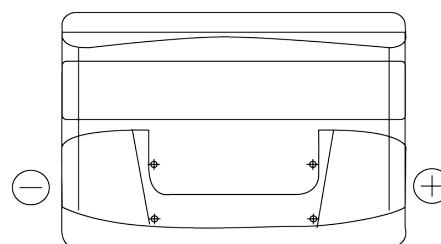

Accu's voor Auto's

Formula FB740

Type	FB740
Technology	Flooded
EAN/GTIN	3661024044554
Voltage	12 V
Capaciteit	74.0 Ah
CCA	680 A
Lengte	278 mm
Breedte	175 mm
Hoogte	190 mm
Box size	L03
Polariteit	ETN 0
Pooltype	EN taper post
Houd ingedrukt	B13
Gewicht (onder voorbehoud)	16.60 kg

Polariteit

Pooltype

Positive Terminal

Negative Terminal

Houd ingedrukt

Ontwerp, kenmerken en specificaties kunnen zonder voorafgaande kennisgeving worden gewijzigd. We wijzen elke verklaring of garantie af, expliciet of impliciet, met betrekking tot de gegevens of aanbevelingen, en zijn in geen geval aansprakelijk voor enig verlies of schade waarvan beweerd wordt dat deze het gevolg is. Sommige producten zijn mogelijk niet beschikbaar in uw lokale markt.