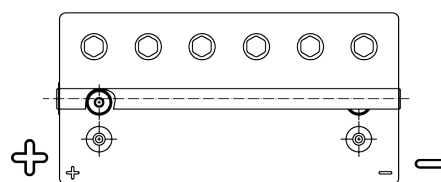

Polariteit