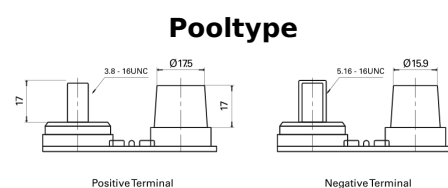

### Dual AGM EP900

Type	EP900
Technology	AGM
EAN/GTIN	3661024035965
Voltage	12 V
Capaciteit	100 Ah
CCA	800 A
Watt hour	900 Wh
Lengte	330 mm
Breedte	173 mm
Hoogte	240 mm
Box size	G31
Polariteit	ETN 1
Pooltype	SAE M 3/8" - 5/16" taper&stud
Houd ingedrukt	B0
Gewicht (onder voorbehoud)	31.00 kg