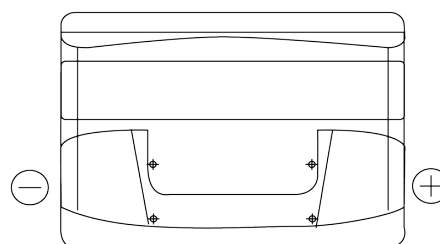

Accu's voor Auto's

Formula FB712

Type	FB712
Technology	Flooded
EAN/GTIN	3661024044646
Voltage	12 V
Capaciteit	71.0 Ah
CCA	670 A
Lengte	278 mm
Breedte	175 mm
Hoogte	175 mm
Box size	LB3
Polariteit	ETN 0
Pooltype	EN taper post
Houd ingedrukt	B13
Gewicht (onder voorbehoud)	15.30 kg

Polariteit

Pooltype

Positive Terminal

Negative Terminal

Houd ingedrukt

Ontwerp, kenmerken en specificaties kunnen zonder voorafgaande kennisgeving worden gewijzigd. We wijzen elke verklaring of garantie af, expliciet of impliciet, met betrekking tot de gegevens of aanbevelingen, en zijn in geen geval aansprakelijk voor enig verlies of schade waarvan beweerd wordt dat deze het gevolg is. Sommige producten zijn mogelijk niet beschikbaar in uw lokale markt.