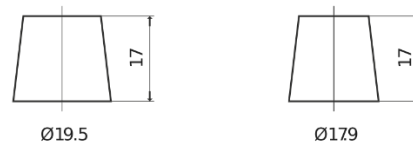

Accu's voor Auto's

Formula FB712

Type	FB712
Technology	Flooded
EAN/GTIN	3661024044646
Voltage	12 V
Capaciteit	71.0 Ah
CCA	670 A
Lengte	278 mm
Breedte	175 mm
Hoogte	175 mm
Box size	LB3
Polariteit	ETN 0
Pooltype	EN taper post
Houd ingedrukt	B13
Gewicht (onder voorbehoud)	15.30 kg

Polariteit

Pooltype

Positive Terminal

Negative Terminal

Houd ingedrukt

Ontwerp, kenmerken en specificaties kunnen zonder voorafgaande kennisgeving worden gewijzigd. We wijzen elke verklaring of garantie af, expliciet of impliciet, met betrekking tot de gegevens of aanbevelingen, en zijn in geen geval aansprakelijk voor enig verlies of schade waarvan beweerd wordt dat deze het gevolg is. Sommige producten zijn mogelijk niet beschikbaar in uw lokale markt.