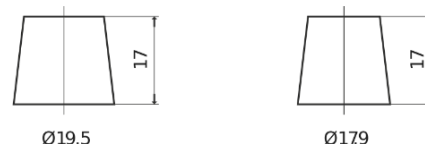

Product overzicht

Accu's voor Auto's

Formula FB705

Type	FB705
Technology	Flooded
EAN/GTIN	3661024044448
Voltage	12 V
Capaciteit	70.0 Ah
CCA	540 A
Lengte	270 mm
Breedte	173 mm
Hoogte	222 mm
Box size	D26
Polariteit	ETN 1
Pooltype	EN taper post
Houd ingedrukt	Korean B1+B6
Gewicht (onder voorbehoud)	16.10 kg

Polariteit

Pooltype

Positive Terminal

Negative Terminal

Houd ingedrukt

Ontwerp, kenmerken en specificaties kunnen zonder voorafgaande kennisgeving worden gewijzigd. We wijzen elke verklaring of garantie af, expliciet of impliciet, met betrekking tot de gegevens of aanbevelingen, en zijn in geen geval aansprakelijk voor enig verlies of schade waarvan beweerd wordt dat deze het gevolg is. Sommige producten zijn mogelijk niet beschikbaar in uw lokale markt.