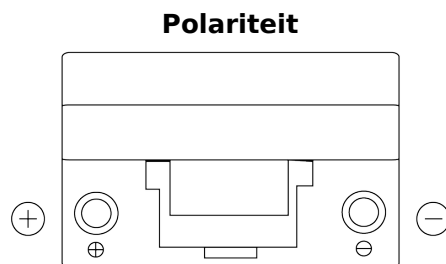

Product overzicht

Accu's voor Auto's

Formula FB705

| | |
|----------------------------|---------------|
| Type | FB705 |
| Technology | Flooded |
| EAN/GTIN | 3661024044448 |
| Voltage | 12 V |
| Capaciteit | 70.0 Ah |
| CCA | 540 A |
| Lengte | 270 mm |
| Breedte | 173 mm |
| Hoogte | 222 mm |
| Box size | D26 |
| Polariteit | ETN 1 |
| Pooltype | EN taper post |
| Houd ingedrukt | Korean B1+B6 |
| Gewicht (onder voorbehoud) | 16.10 kg |