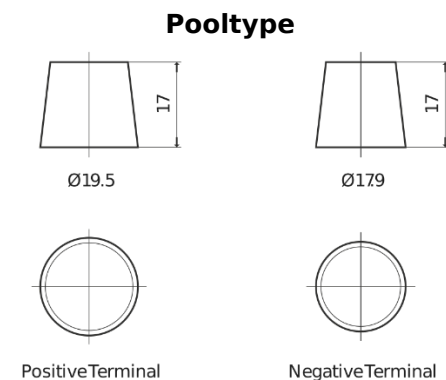

Product overzicht

Accu's voor Auto's

Formula FB705

| | |
|----------------------------|---------------|
| Type | FB705 |
| Technology | Flooded |
| EAN/GTIN | 3661024044448 |
| Voltage | 12 V |
| Capaciteit | 70.0 Ah |
| CCA | 540 A |
| Lengte | 270 mm |
| Breedte | 173 mm |
| Hoogte | 222 mm |
| Box size | D26 |
| Polariteit | ETN 1 |
| Pooltype | EN taper post |
| Houd ingedrukt | Korean B1+B6 |
| Gewicht (onder voorbehoud) | 16.10 kg |