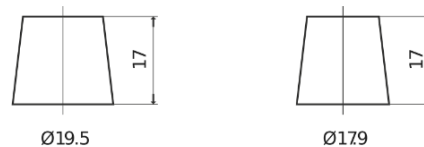

Product overzicht

Accu's voor Auto's

Formula FB705

Type	FB705
Technology	Flooded
EAN/GTIN	3661024044448
Voltage	12 V
Capaciteit	70.0 Ah
CCA	540 A
Lengte	270 mm
Breedte	173 mm
Hoogte	222 mm
Box size	D26
Polariteit	ETN 1
Pooltype	EN taper post
Houd ingedrukt	Korean B1+B6
Gewicht (onder voorbehoud)	16.10 kg

Polariteit

Pooltype

Houd ingedrukt

Ontwerp, kenmerken en specificaties kunnen zonder voorafgaande kennisgeving worden gewijzigd. We wijzen elke verklaring of garantie af, expliciet of impliciet, met betrekking tot de gegevens of aanbevelingen, en zijn in geen geval aansprakelijk voor enig verlies of schade waarvan beweerd wordt dat deze het gevolg is. Sommige producten zijn mogelijk niet beschikbaar in uw lokale markt.