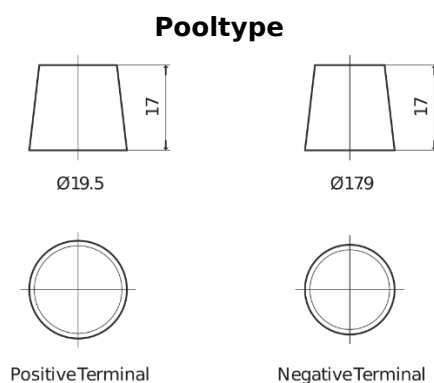

Product overzicht

Accu's voor Auto's

Formula FB704

Type	FB704
Technology	Flooded
EAN/GTIN	3661024044431
Voltage	12 V
Capaciteit	70.0 Ah
CCA	540 A
Lengte	270 mm
Breedte	173 mm
Hoogte	222 mm
Box size	D26
Polariteit	ETN 0
Pooltype	EN taper post
Houd ingedrukt	Korean B1+B6
Gewicht (onder voorbehoud)	16.10 kg