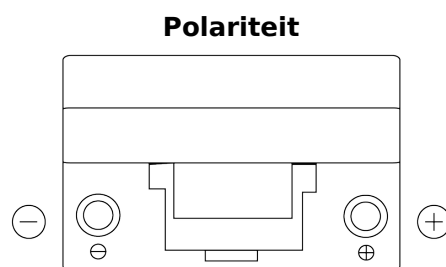

Product overzicht

Accu's voor Auto's

Formula FB704

Type	FB704
Technology	Flooded
EAN/GTIN	3661024044431
Voltage	12 V
Capaciteit	70.0 Ah
CCA	540 A
Lengte	270 mm
Breedte	173 mm
Hoogte	222 mm
Box size	D26
Polariteit	ETN 0
Pooltype	EN taper post
Houd ingedrukt	Korean B1+B6
Gewicht (onder voorbehoud)	16.10 kg