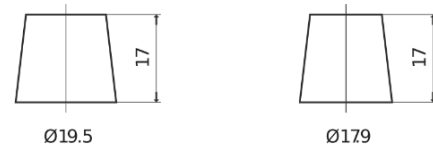

Product overzicht

Accu's voor Auto's

Formula FB704

Type	FB704
Technology	Flooded
EAN/GTIN	3661024044431
Voltage	12 V
Capaciteit	70.0 Ah
CCA	540 A
Lengte	270 mm
Breedte	173 mm
Hoogte	222 mm
Box size	D26
Polariteit	ETN 0
Pooltype	EN taper post
Houd ingedrukt	Korean B1+B6
Gewicht (onder voorbehoud)	16.10 kg

Polariteit**Pooltype**

Positive Terminal

Negative Terminal

Houd ingedrukt

Ontwerp, kenmerken en specificaties kunnen zonder voorafgaande kennisgeving worden gewijzigd. We wijzen elke verklaring of garantie af, expliciet of impliciet, met betrekking tot de gegevens of aanbevelingen, en zijn in geen geval aansprakelijk voor enig verlies of schade waarvan beweerd wordt dat deze het gevolg is. Sommige producten zijn mogelijk niet beschikbaar in uw lokale markt.