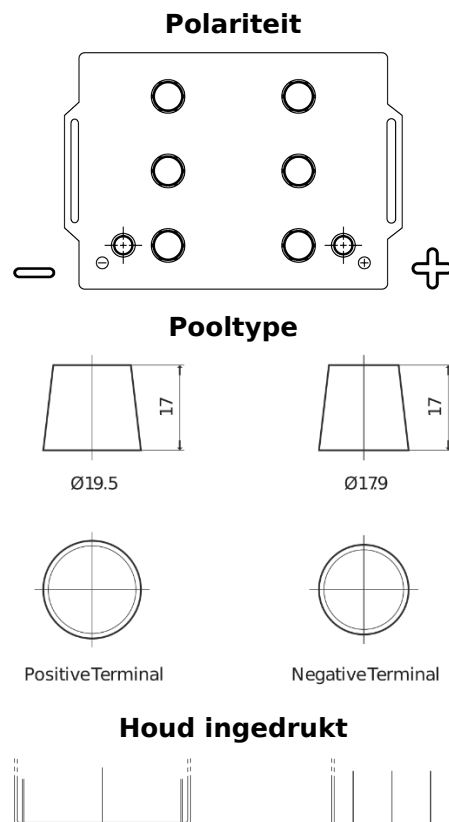

Product overzicht

Accu's voor Vrachtwagens, bussen, bouw, landbouw

StartPRO TG145A

Type	TG145A
Technology	Flooded
EAN/GTIN	3661024055550
Voltage	12 V
Capaciteit	145 Ah
CCA	1000 A
Lengte	360 mm
Breedte	253 mm
Hoogte	240 mm
Box size	F21
Polariteit	ETN 6
Pooltype	EN taper post
Houd ingedrukt	B0
Gewicht (onder voorbehoud)	38.10 kg