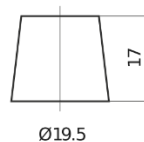

Product overzicht

Accu's voor Auto's

Formula FB621

Type	FB621
Technology	Flooded
EAN/GTIN	3661024044547
Voltage	12 V
Capaciteit	62.0 Ah
CCA	540 A
Lengte	242 mm
Breedte	175 mm
Hoogte	190 mm
Box size	L02
Polariteit	ETN 1
Pooltype	EN taper post
Houd ingedrukt	B13
Gewicht (onder voorbehoud)	14.20 kg

Polariteit**Pooltype**

Ø19.5

Ø179

Positive Terminal

Negative Terminal

Houd ingedrukt

5 notches

10.5