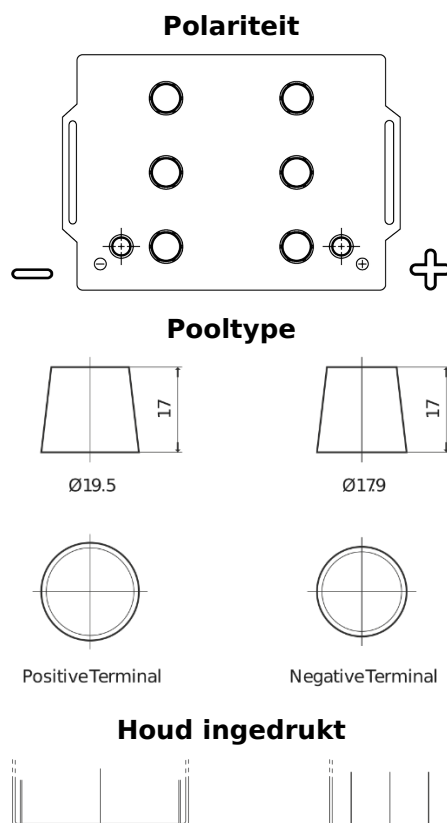

**Product overzicht**

Accu's voor Vrachtwagens, bussen, bouw, landbouw

**StartPRO FG145A**

Type	FG145A
Technology	Flooded
EAN/GTIN	3661024045551
Voltage	12 V
Capaciteit	145 Ah
CCA	1000 A
Lengte	360 mm
Breedte	253 mm
Hoogte	240 mm
Box size	F21
Polariteit	ETN 6
Pooltype	EN taper post
Houd ingedrukt	B0
Gewicht (onder voorbehoud)	38.10 kg