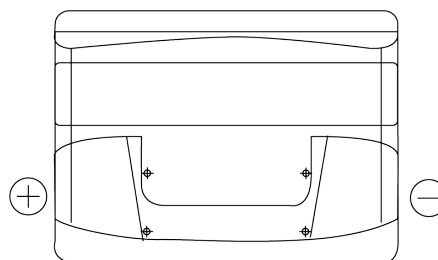

Product overzicht

Accu's voor Auto's

Formula FB621

Type	FB621
Technology	Flooded
EAN/GTIN	3661024044547
Voltage	12 V
Capaciteit	62.0 Ah
CCA	540 A
Lengte	242 mm
Breedte	175 mm
Hoogte	190 mm
Box size	L02
Polariteit	ETN 1
Pooltype	EN taper post
Houd ingedrukt	B13
Gewicht (onder voorbehoud)	14.20 kg

Polariteit**Pooltype**

Ø19.5

Ø179

Positive Terminal

Negative Terminal

Houd ingedrukt

5 notches

10.5