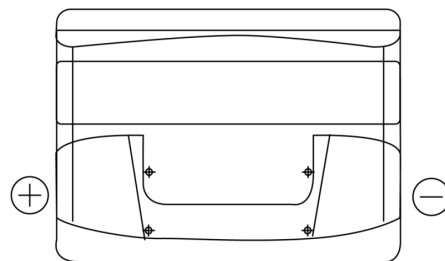

**Product overzicht**

Accu's voor Auto's

**Formula FB621**

Type	FB621
Technology	Flooded
EAN/GTIN	3661024044547
Voltage	12 V
Capaciteit	62.0 Ah
CCA	540 A
Lengte	242 mm
Breedte	175 mm
Hoogte	190 mm
Box size	L02
Polariteit	ETN 1
Pooltype	EN taper post
Houd ingedrukt	B13
Gewicht (onder voorbehoud)	14.20 kg

**Polariteit**

**Pooltype**

Positive Terminal

Negative Terminal

**Houd ingedrukt**

Ontwerp, kenmerken en specificaties kunnen zonder voorafgaande kennisgeving worden gewijzigd. We wijzen elke verklaring of garantie af, expliciet of impliciet, met betrekking tot de gegevens of aanbevelingen, en zijn in geen geval aansprakelijk voor enig verlies of schade waarvan beweerd wordt dat deze het gevolg is. Sommige producten zijn mogelijk niet beschikbaar in uw lokale markt.