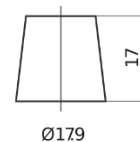

Product overzicht

Accu's voor Auto's

Formula FB621

Type	FB621
Technology	Flooded
EAN/GTIN	3661024044547
Voltage	12 V
Capaciteit	62.0 Ah
CCA	540 A
Lengte	242 mm
Breedte	175 mm
Hoogte	190 mm
Box size	L02
Polariteit	ETN 1
Pooltype	EN taper post
Houd ingedrukt	B13
Gewicht (onder voorbehoud)	14.20 kg

Polariteit**Pooltype**

Ø19.5

Ø179

Positive Terminal

Negative Terminal

Houd ingedrukt

5 notches

10.5