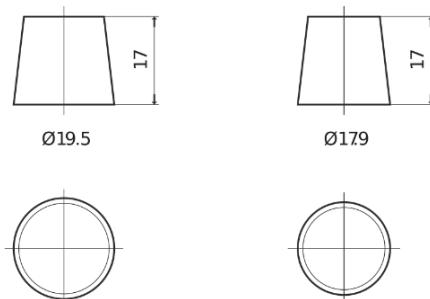

Pooltype

Positive Terminal

Negative Terminal

Houd ingedrukt

Ontwerp, kenmerken en specificaties kunnen zonder voorafgaande kennisgeving worden gewijzigd. We wijzen elke verklaring of garantie af, expliciet of impliciet, met betrekking tot de gegevens of aanbevelingen, en zijn in geen geval aansprakelijk voor enig verlies of schade waarvan beweerd wordt dat deze het gevolg is. Sommige producten zijn mogelijk niet beschikbaar in uw lokale markt.