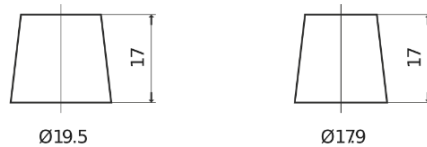

Product overzicht

Accu's voor Auto's

Formula FB621

Type	FB621
Technology	Flooded
EAN/GTIN	3661024044547
Voltage	12 V
Capaciteit	62.0 Ah
CCA	540 A
Lengte	242 mm
Breedte	175 mm
Hoogte	190 mm
Box size	L02
Polariteit	ETN 1
Pooltype	EN taper post
Houd ingedrukt	B13
Gewicht (onder voorbehoud)	14.20 kg

Polariteit

Pooltype

Houd ingedrukt

Ontwerp, kenmerken en specificaties kunnen zonder voorafgaande kennisgeving worden gewijzigd. We wijzen elke verklaring of garantie af, expliciet of impliciet, met betrekking tot de gegevens of aanbevelingen, en zijn in geen geval aansprakelijk voor enig verlies of schade waarvan beweerd wordt dat deze het gevolg is. Sommige producten zijn mogelijk niet beschikbaar in uw lokale markt.