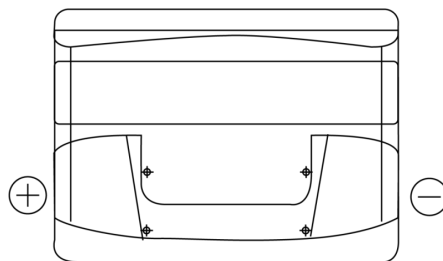

Product overzicht

Accu's voor Auto's

Formula FB621

Type	FB621
Technology	Flooded
EAN/GTIN	3661024044547
Voltage	12 V
Capaciteit	62.0 Ah
CCA	540 A
Lengte	242 mm
Breedte	175 mm
Hoogte	190 mm
Box size	L02
Polariteit	ETN 1
Pooltype	EN taper post
Houd ingedrukt	B13
Gewicht (onder voorbehoud)	14.20 kg

Polariteit

Pooltype

Houd ingedrukt

Ontwerp, kenmerken en specificaties kunnen zonder voorafgaande kennisgeving worden gewijzigd. We wijzen elke verklaring of garantie af, expliciet of impliciet, met betrekking tot de gegevens of aanbevelingen, en zijn in geen geval aansprakelijk voor enig verlies of schade waarvan beweerd wordt dat deze het gevolg is. Sommige producten zijn mogelijk niet beschikbaar in uw lokale markt.