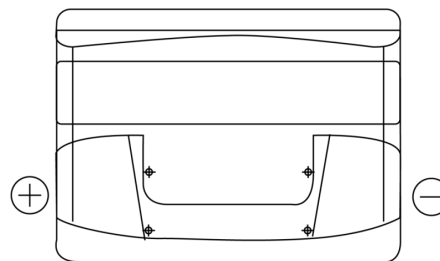

Product overzicht

Accu's voor Auto's

Formula FB621

Type	FB621
Technology	Flooded
EAN/GTIN	3661024044547
Voltage	12 V
Capaciteit	62.0 Ah
CCA	540 A
Lengte	242 mm
Breedte	175 mm
Hoogte	190 mm
Box size	L02
Polariteit	ETN 1
Pooltype	EN taper post
Houd ingedrukt	B13
Gewicht (onder voorbehoud)	14.20 kg

Polariteit

Pooltype

Positive Terminal

Negative Terminal

Houd ingedrukt

Ontwerp, kenmerken en specificaties kunnen zonder voorafgaande kennisgeving worden gewijzigd. We wijzen elke verklaring of garantie af, expliciet of impliciet, met betrekking tot de gegevens of aanbevelingen, en zijn in geen geval aansprakelijk voor enig verlies of schade waarvan beweerd wordt dat deze het gevolg is. Sommige producten zijn mogelijk niet beschikbaar in uw lokale markt.