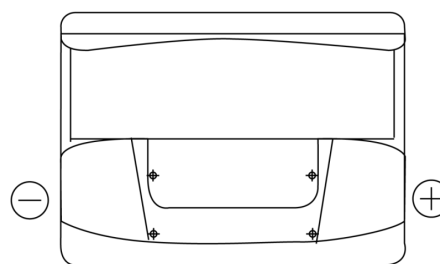

Product overzicht

Accu's voor Auto's

Formula FB620

Type	FB620
Technology	Flooded
EAN/GTIN	3661024044530
Voltage	12 V
Capaciteit	62.0 Ah
CCA	540 A
Lengte	242 mm
Breedte	175 mm
Hoogte	190 mm
Box size	L02
Polariteit	ETN 0
Pooltype	EN taper post
Houd ingedrukt	B13
Gewicht (onder voorbehoud)	14.20 kg

Polariteit

Pooltype

Houd ingedrukt

Ontwerp, kenmerken en specificaties kunnen zonder voorafgaande kennisgeving worden gewijzigd. We wijzen elke verklaring of garantie af, expliciet of impliciet, met betrekking tot de gegevens of aanbevelingen, en zijn in geen geval aansprakelijk voor enig verlies of schade waarvan beweerd wordt dat deze het gevolg is. Sommige producten zijn mogelijk niet beschikbaar in uw lokale markt.