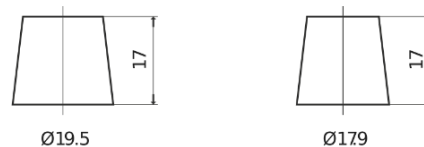

Product overzicht

Accu's voor Auto's

Formula FB620

Type	FB620
Technology	Flooded
EAN/GTIN	3661024044530
Voltage	12 V
Capaciteit	62.0 Ah
CCA	540 A
Lengte	242 mm
Breedte	175 mm
Hoogte	190 mm
Box size	L02
Polariteit	ETN 0
Pooltype	EN taper post
Houd ingedrukt	B13
Gewicht (onder voorbehoud)	14.20 kg

Polariteit

Pooltype

Houd ingedrukt

Ontwerp, kenmerken en specificaties kunnen zonder voorafgaande kennisgeving worden gewijzigd. We wijzen elke verklaring of garantie af, expliciet of impliciet, met betrekking tot de gegevens of aanbevelingen, en zijn in geen geval aansprakelijk voor enig verlies of schade waarvan beweerd wordt dat deze het gevolg is. Sommige producten zijn mogelijk niet beschikbaar in uw lokale markt.