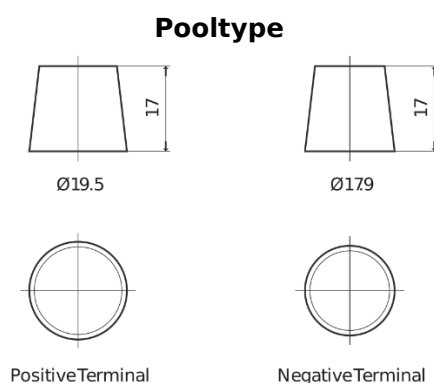

### StartPRO EG145A

Type	EG145A
Technology	Flooded
EAN/GTIN	3661024035552
Voltage	12 V
Capaciteit	145 Ah
CCA	1000 A
Lengte	360 mm
Breedte	253 mm
Hoogte	240 mm
Box size	F21
Polariteit	ETN 6
Pooltype	EN taper post
Houd ingedrukt	B0
Gewicht (onder voorbehoud)	38.10 kg