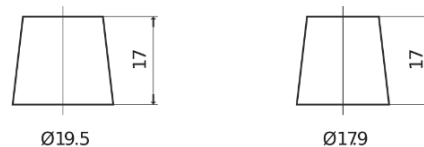

Product overzicht

Accu's voor Auto's

Formula FB620

Type	FB620
Technology	Flooded
EAN/GTIN	3661024044530
Voltage	12 V
Capaciteit	62.0 Ah
CCA	540 A
Lengte	242 mm
Breedte	175 mm
Hoogte	190 mm
Box size	L02
Polariteit	ETN 0
Pooltype	EN taper post
Houd ingedrukt	B13
Gewicht (onder voorbehoud)	14.20 kg

Polariteit

Pooltype

Positive Terminal

Negative Terminal

Houd ingedrukt

Ontwerp, kenmerken en specificaties kunnen zonder voorafgaande kennisgeving worden gewijzigd. We wijzen elke verklaring of garantie af, expliciet of impliciet, met betrekking tot de gegevens of aanbevelingen, en zijn in geen geval aansprakelijk voor enig verlies of schade waarvan beweerd wordt dat deze het gevolg is. Sommige producten zijn mogelijk niet beschikbaar in uw lokale markt.