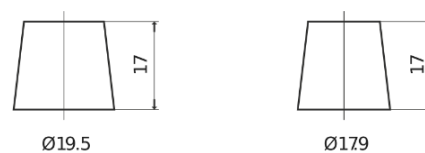

Product overzicht

Accu's voor Auto's

Formula FB605

Type	FB605
Technology	Flooded
EAN/GTIN	3661024044424
Voltage	12 V
Capaciteit	60.0 Ah
CCA	480 A
Lengte	230 mm
Breedte	173 mm
Hoogte	222 mm
Box size	D23
Polariteit	ETN 1
Pooltype	EN taper post
Houd ingedrukt	Korean B1
Gewicht (onder voorbehoud)	14.60 kg

Polariteit

Pooltype

Positive Terminal

Negative Terminal

Houd ingedrukt

Ontwerp, kenmerken en specificaties kunnen zonder voorafgaande kennisgeving worden gewijzigd. We wijzen elke verklaring of garantie af, expliciet of impliciet, met betrekking tot de gegevens of aanbevelingen, en zijn in geen geval aansprakelijk voor enig verlies of schade waarvan beweerd wordt dat deze het gevolg is. Sommige producten zijn mogelijk niet beschikbaar in uw lokale markt.