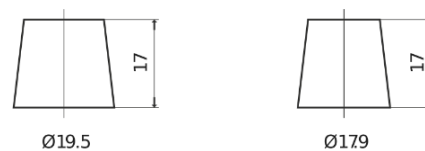

Product overzicht

Accu's voor Auto's

Formula FB605

Type	FB605
Technology	Flooded
EAN/GTIN	3661024044424
Voltage	12 V
Capaciteit	60.0 Ah
CCA	480 A
Lengte	230 mm
Breedte	173 mm
Hoogte	222 mm
Box size	D23
Polariteit	ETN 1
Pooltype	EN taper post
Houd ingedrukt	Korean B1
Gewicht (onder voorbehoud)	14.60 kg

Polariteit

Pooltype

Positive Terminal

Negative Terminal

Houd ingedrukt

Ontwerp, kenmerken en specificaties kunnen zonder voorafgaande kennisgeving worden gewijzigd. We wijzen elke verklaring of garantie af, expliciet of impliciet, met betrekking tot de gegevens of aanbevelingen, en zijn in geen geval aansprakelijk voor enig verlies of schade waarvan beweerd wordt dat deze het gevolg is. Sommige producten zijn mogelijk niet beschikbaar in uw lokale markt.