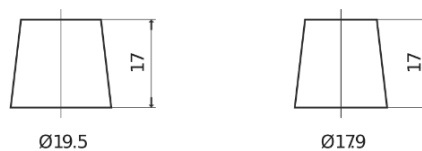

Product overzicht

Accu's voor Auto's

Formula FB605

Type	FB605
Technology	Flooded
EAN/GTIN	3661024044424
Voltage	12 V
Capaciteit	60.0 Ah
CCA	480 A
Lengte	230 mm
Breedte	173 mm
Hoogte	222 mm
Box size	D23
Polariteit	ETN 1
Pooltype	EN taper post
Houd ingedrukt	Korean B1
Gewicht (onder voorbehoud)	14.60 kg

Polariteit

Pooltype

Houd ingedrukt

Ontwerp, kenmerken en specificaties kunnen zonder voorafgaande kennisgeving worden gewijzigd. We wijzen elke verklaring of garantie af, expliciet of impliciet, met betrekking tot de gegevens of aanbevelingen, en zijn in geen geval aansprakelijk voor enig verlies of schade waarvan beweerd wordt dat deze het gevolg is. Sommige producten zijn mogelijk niet beschikbaar in uw lokale markt.