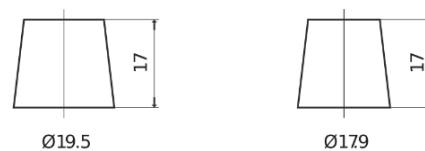

Product overzicht

Accu's voor Auto's

Formula FB604

Type	FB604
Technology	Flooded
EAN/GTIN	3661024044417
Voltage	12 V
Capaciteit	60.0 Ah
CCA	480 A
Lengte	230 mm
Breedte	173 mm
Hoogte	222 mm
Box size	D23
Polariteit	ETN 0
Pooltype	EN taper post
Houd ingedrukt	Korean B1
Gewicht (onder voorbehoud)	14.60 kg

Polariteit

Pooltype

Houd ingedrukt

Ontwerp, kenmerken en specificaties kunnen zonder voorafgaande kennisgeving worden gewijzigd. We wijzen elke verklaring of garantie af, expliciet of impliciet, met betrekking tot de gegevens of aanbevelingen, en zijn in geen geval aansprakelijk voor enig verlies of schade waarvan beweerd wordt dat deze het gevolg is. Sommige producten zijn mogelijk niet beschikbaar in uw lokale markt.