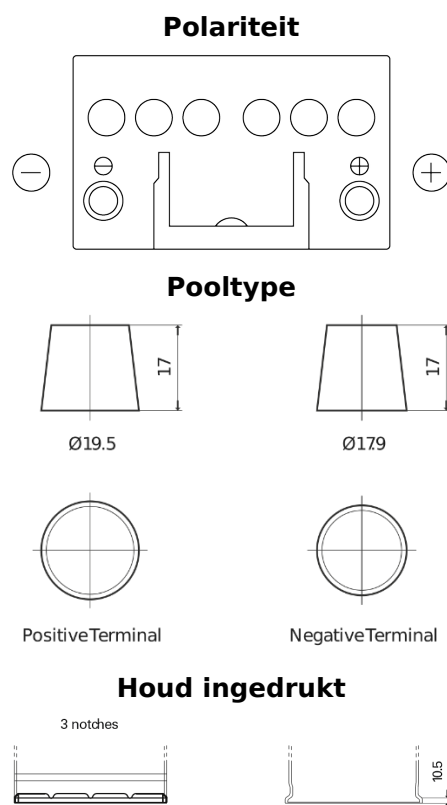

Product overzicht

Accu's voor Auto's

Technica TB450

Type	TB450
Technology	Flooded
EAN/GTIN	3661024054492
Voltage	12 V
Capaciteit	45 Ah
CCA	330 A
Lengte	220 mm
Breedte	135 mm
Hoogte	225 mm
Box size	E02
Polariteit	ETN 0
Pooltype	EN taper post
Houd ingedrukt	B1
Gewicht (onder voorbehoud)	12.50 kg