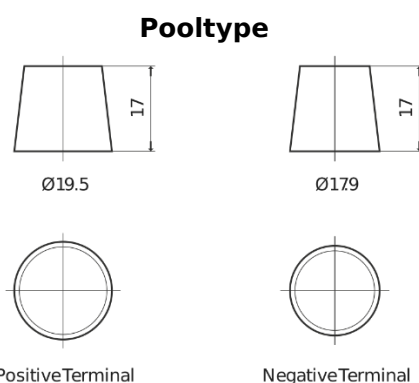

Product overzicht

Accu's voor Auto's

Formula FB604

Type	FB604
Technology	Flooded
EAN/GTIN	3661024044417
Voltage	12 V
Capaciteit	60.0 Ah
CCA	480 A
Lengte	230 mm
Breedte	173 mm
Hoogte	222 mm
Box size	D23
Polariteit	ETN 0
Pooltype	EN taper post
Houd ingedrukt	Korean B1
Gewicht (onder voorbehoud)	14.60 kg