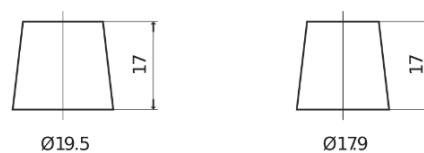

Product overzicht

Accu's voor Auto's

Formula FB604

Type	FB604
Technology	Flooded
EAN/GTIN	3661024044417
Voltage	12 V
Capaciteit	60.0 Ah
CCA	480 A
Lengte	230 mm
Breedte	173 mm
Hoogte	222 mm
Box size	D23
Polariteit	ETN 0
Pooltype	EN taper post
Houd ingedrukt	Korean B1
Gewicht (onder voorbehoud)	14.60 kg

Polariteit

Pooltype

Positive Terminal

Negative Terminal

Houd ingedrukt

Ontwerp, kenmerken en specificaties kunnen zonder voorafgaande kennisgeving worden gewijzigd. We wijzen elke verklaring of garantie af, expliciet of impliciet, met betrekking tot de gegevens of aanbevelingen, en zijn in geen geval aansprakelijk voor enig verlies of schade waarvan beweerd wordt dat deze het gevolg is. Sommige producten zijn mogelijk niet beschikbaar in uw lokale markt.