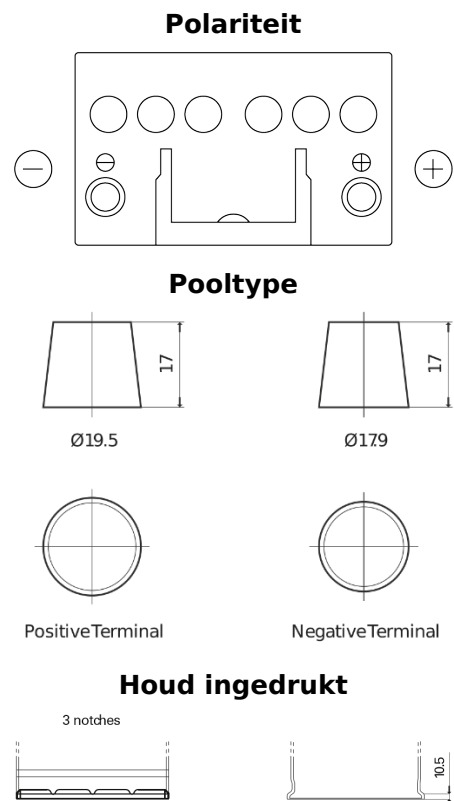

Product overzicht

Accu's voor Auto's

Formula FB450

Type	FB450
Technology	Flooded
EAN/GTIN	3661024044493
Voltage	12 V
Capaciteit	45 Ah
CCA	330 A
Lengte	220 mm
Breedte	135 mm
Hoogte	225 mm
Box size	E02
Polariteit	ETN 0
Pooltype	EN taper post
Houd ingedrukt	B1
Gewicht (onder voorbehoud)	12.50 kg