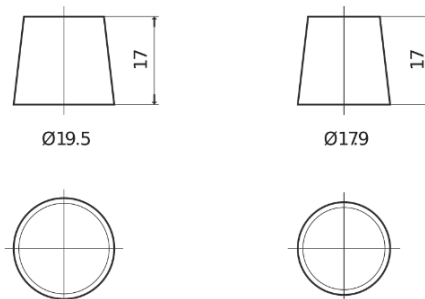

Accu's voor Auto's

Formula FB602

Type	FB602
Technology	Flooded
EAN/GTIN	3661024044639
Voltage	12 V
Capaciteit	60.0 Ah
CCA	540 A
Lengte	242 mm
Breedte	175 mm
Hoogte	175 mm
Box size	LB2
Polariteit	ETN 0
Pooltype	EN taper post
Houd ingedrukt	B13
Gewicht (onder voorbehoud)	12.90 kg

Polariteit

Pooltype

Positive Terminal

Negative Terminal

Houd ingedrukt

Ontwerp, kenmerken en specificaties kunnen zonder voorafgaande kennisgeving worden gewijzigd. We wijzen elke verklaring of garantie af, expliciet of impliciet, met betrekking tot de gegevens of aanbevelingen, en zijn in geen geval aansprakelijk voor enig verlies of schade waarvan beweerd wordt dat deze het gevolg is. Sommige producten zijn mogelijk niet beschikbaar in uw lokale markt.