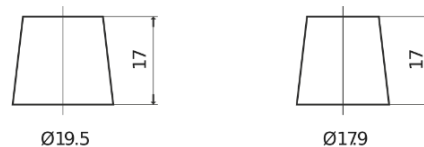

Product overzicht

Accu's voor Auto's

Formula FB602

Type	FB602
Technology	Flooded
EAN/GTIN	3661024044639
Voltage	12 V
Capaciteit	60.0 Ah
CCA	540 A
Lengte	242 mm
Breedte	175 mm
Hoogte	175 mm
Box size	LB2
Polariteit	ETN 0
Pooltype	EN taper post
Houd ingedrukt	B13
Gewicht (onder voorbehoud)	12.90 kg

Polariteit

Pooltype

Houd ingedrukt

Ontwerp, kenmerken en specificaties kunnen zonder voorafgaande kennisgeving worden gewijzigd. We wijzen elke verklaring of garantie af, expliciet of impliciet, met betrekking tot de gegevens of aanbevelingen, en zijn in geen geval aansprakelijk voor enig verlies of schade waarvan beweerd wordt dat deze het gevolg is. Sommige producten zijn mogelijk niet beschikbaar in uw lokale markt.