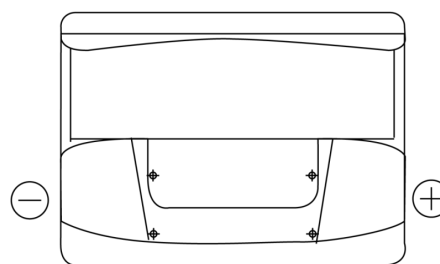

Polariteit