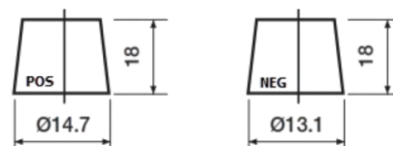

Product overzicht

Accu's voor Auto's

Premium EA456

Type	EA456
Technology	Flooded
EAN/GTIN	3661024034128
Voltage	12 V
Capaciteit	45 Ah
CCA	390 A
Lengte	237 mm
Breedte	127 mm
Hoogte	227 mm
Box size	B24
Polariteit	ETN 0
Pooltype	From JIS to EN (Ring adapter)
Houd ingedrukt	B1
Gewicht (onder voorbehoud)	11.80 kg

Remove T1 adapter for T3

Houd ingedrukt

Ontwerp, kenmerken en specificaties kunnen zonder voorafgaande kennisgeving worden gewijzigd. We wijzen elke verklaring of garantie af, expliciet of impliciet, met betrekking tot de gegevens of aanbevelingen, en zijn in geen geval aansprakelijk voor enig verlies of schade waarvan beweerd wordt dat deze het gevolg is. Sommige producten zijn mogelijk niet beschikbaar in uw lokale markt.