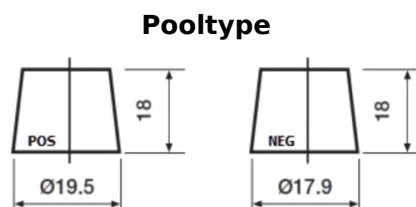

Product overzicht

Accu's voor Auto's

Premium EA456

Type	EA456
Technology	Flooded
EAN/GTIN	3661024034128
Voltage	12 V
Capaciteit	45 Ah
CCA	390 A
Lengte	237 mm
Breedte	127 mm
Hoogte	227 mm
Box size	B24
Polariteit	ETN 0
Pooltype	From JIS to EN (Ring adapter)
Houd ingedrukt	B1
Gewicht (onder voorbehoud)	11.80 kg