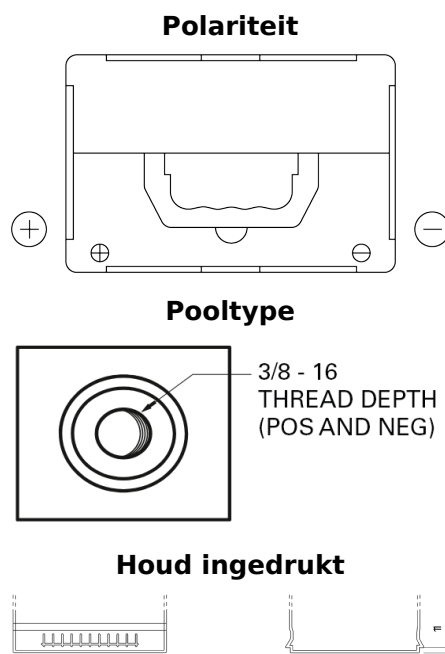

Product overzicht

Accu's voor Auto's

Formula FB558

Type	FB558
Technology	Flooded
EAN/GTIN	3661024046985
Voltage	12 V
Capaciteit	55.0 Ah
CCA	620 A
Lengte	230 mm
Breedte	180 mm
Hoogte	186 mm
Box size	G75
Polariteit	ETN 1
Pooltype	SAE S 3/8" side Terminal
Houd ingedrukt	B7
Gewicht (onder voorbehoud)	14.20 kg