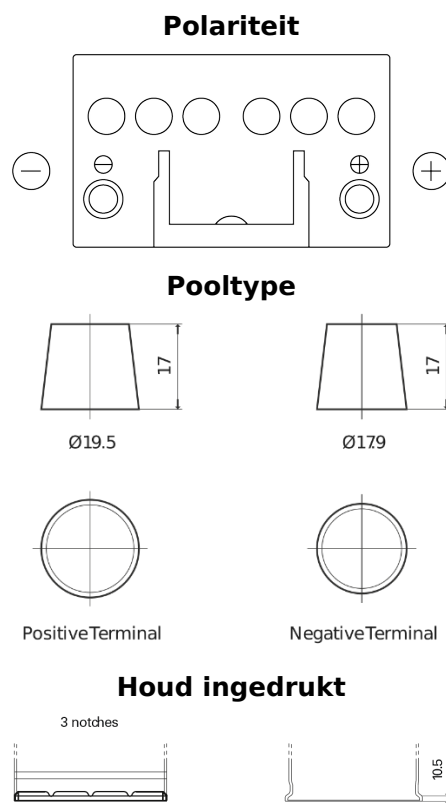

Product overzicht

Accu's voor Auto's

Excell EB450

Type	EB450
Technology	Flooded
EAN/GTIN	3661024034494
Voltage	12 V
Capaciteit	45 Ah
CCA	330 A
Lengte	220 mm
Breedte	135 mm
Hoogte	225 mm
Box size	E02
Polariteit	ETN 0
Pooltype	EN taper post
Houd ingedrukt	B1
Gewicht (onder voorbehoud)	12.50 kg