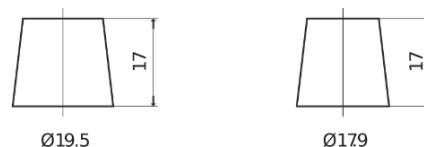

Product overzicht

Accu's voor Auto's

Formula FB504

Type	FB504
Technology	Flooded
EAN/GTIN	3661024044400
Voltage	12 V
Capaciteit	50.0 Ah
CCA	360 A
Lengte	200 mm
Breedte	173 mm
Hoogte	222 mm
Box size	D20
Polariteit	ETN 0
Pooltype	EN taper post
Houd ingedrukt	Korean B1
Gewicht (onder voorbehoud)	12.90 kg

Polariteit

Pooltype

Houd ingedrukt

Ontwerp, kenmerken en specificaties kunnen zonder voorafgaande kennisgeving worden gewijzigd. We wijzen elke verklaring of garantie af, expliciet of impliciet, met betrekking tot de gegevens of aanbevelingen, en zijn in geen geval aansprakelijk voor enig verlies of schade waarvan beweerd wordt dat deze het gevolg is. Sommige producten zijn mogelijk niet beschikbaar in uw lokale markt.