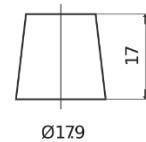

Accu's voor Auto's

Formula FB501

Type	FB501
Technology	Flooded
EAN/GTIN	3661024044523
Voltage	12 V
Capaciteit	50.0 Ah
CCA	450 A
Lengte	207 mm
Breedte	175 mm
Hoogte	190 mm
Box size	L01
Polariteit	ETN 1
Pooltype	EN taper post
Houd ingedrukt	B13
Gewicht (onder voorbehoud)	12.20 kg

Polariteit

Pooltype

Positive Terminal

Negative Terminal

Houd ingedrukt

Ontwerp, kenmerken en specificaties kunnen zonder voorafgaande kennisgeving worden gewijzigd. We wijzen elke verklaring of garantie af, expliciet of impliciet, met betrekking tot de gegevens of aanbevelingen, en zijn in geen geval aansprakelijk voor enig verlies of schade waarvan beweerd wordt dat deze het gevolg is. Sommige producten zijn mogelijk niet beschikbaar in uw lokale markt.