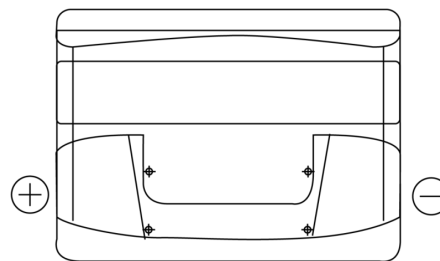

Accu's voor Auto's

Formula FB501

Type	FB501
Technology	Flooded
EAN/GTIN	3661024044523
Voltage	12 V
Capaciteit	50.0 Ah
CCA	450 A
Lengte	207 mm
Breedte	175 mm
Hoogte	190 mm
Box size	L01
Polariteit	ETN 1
Pooltype	EN taper post
Houd ingedrukt	B13
Gewicht (onder voorbehoud)	12.20 kg

Polariteit

Pooltype

Positive Terminal

Negative Terminal

Houd ingedrukt

Ontwerp, kenmerken en specificaties kunnen zonder voorafgaande kennisgeving worden gewijzigd. We wijzen elke verklaring of garantie af, expliciet of impliciet, met betrekking tot de gegevens of aanbevelingen, en zijn in geen geval aansprakelijk voor enig verlies of schade waarvan beweerd wordt dat deze het gevolg is. Sommige producten zijn mogelijk niet beschikbaar in uw lokale markt.