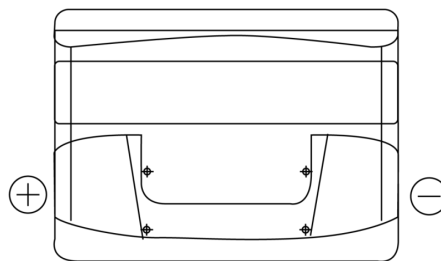

Accu's voor Auto's

Formula FB501

Type	FB501
Technology	Flooded
EAN/GTIN	3661024044523
Voltage	12 V
Capaciteit	50.0 Ah
CCA	450 A
Lengte	207 mm
Breedte	175 mm
Hoogte	190 mm
Box size	L01
Polariteit	ETN 1
Pooltype	EN taper post
Houd ingedrukt	B13
Gewicht (onder voorbehoud)	12.20 kg

Polariteit

Pooltype

Positive Terminal

Negative Terminal

Houd ingedrukt

Ontwerp, kenmerken en specificaties kunnen zonder voorafgaande kennisgeving worden gewijzigd. We wijzen elke verklaring of garantie af, expliciet of impliciet, met betrekking tot de gegevens of aanbevelingen, en zijn in geen geval aansprakelijk voor enig verlies of schade waarvan beweerd wordt dat deze het gevolg is. Sommige producten zijn mogelijk niet beschikbaar in uw lokale markt.