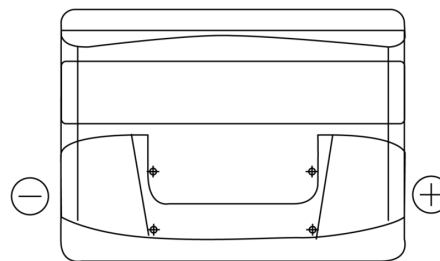

**Product overzicht**

Accu's voor Auto's

**Formula FB500**

Type	FB500
Technology	Flooded
EAN/GTIN	3661024044516
Voltage	12 V
Capaciteit	50.0 Ah
CCA	450 A
Lengte	207 mm
Breedte	175 mm
Hoogte	190 mm
Box size	L01
Polariteit	ETN 0
Pooltype	EN taper post
Houd ingedrukt	B13
Gewicht (onder voorbehoud)	12.20 kg

**Polariteit**

**Pooltype**

Positive Terminal

Negative Terminal

**Houd ingedrukt**

Ontwerp, kenmerken en specificaties kunnen zonder voorafgaande kennisgeving worden gewijzigd. We wijzen elke verklaring of garantie af, expliciet of impliciet, met betrekking tot de gegevens of aanbevelingen, en zijn in geen geval aansprakelijk voor enig verlies of schade waarvan beweerd wordt dat deze het gevolg is. Sommige producten zijn mogelijk niet beschikbaar in uw lokale markt.