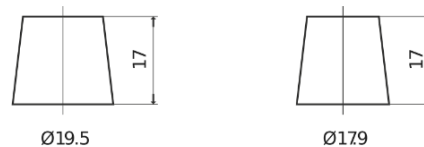

Product overzicht

Accu's voor Auto's

Formula FB500

Type	FB500
Technology	Flooded
EAN/GTIN	3661024044516
Voltage	12 V
Capaciteit	50.0 Ah
CCA	450 A
Lengte	207 mm
Breedte	175 mm
Hoogte	190 mm
Box size	L01
Polariteit	ETN 0
Pooltype	EN taper post
Houd ingedrukt	B13
Gewicht (onder voorbehoud)	12.20 kg

Polariteit

Pooltype

Houd ingedrukt

Ontwerp, kenmerken en specificaties kunnen zonder voorafgaande kennisgeving worden gewijzigd. We wijzen elke verklaring of garantie af, expliciet of impliciet, met betrekking tot de gegevens of aanbevelingen, en zijn in geen geval aansprakelijk voor enig verlies of schade waarvan beweerd wordt dat deze het gevolg is. Sommige producten zijn mogelijk niet beschikbaar in uw lokale markt.