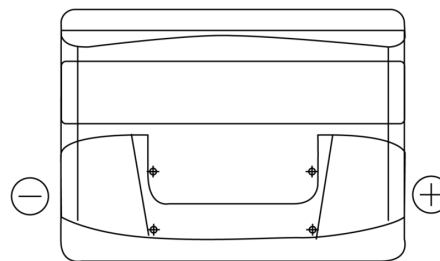

Product overzicht

Accu's voor Auto's

Formula FB500

Type	FB500
Technology	Flooded
EAN/GTIN	3661024044516
Voltage	12 V
Capaciteit	50.0 Ah
CCA	450 A
Lengte	207 mm
Breedte	175 mm
Hoogte	190 mm
Box size	L01
Polariteit	ETN 0
Pooltype	EN taper post
Houd ingedrukt	B13
Gewicht (onder voorbehoud)	12.20 kg

Polariteit

Pooltype

Positive Terminal

Negative Terminal

Houd ingedrukt

Ontwerp, kenmerken en specificaties kunnen zonder voorafgaande kennisgeving worden gewijzigd. We wijzen elke verklaring of garantie af, expliciet of impliciet, met betrekking tot de gegevens of aanbevelingen, en zijn in geen geval aansprakelijk voor enig verlies of schade waarvan beweerd wordt dat deze het gevolg is. Sommige producten zijn mogelijk niet beschikbaar in uw lokale markt.