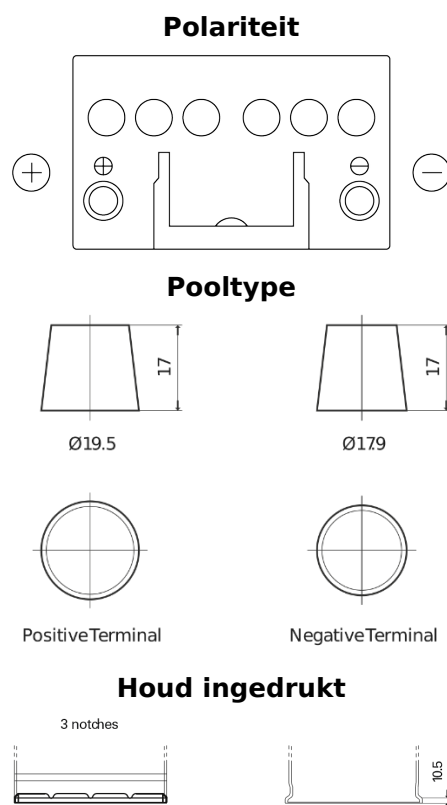

Product overzicht

Accu's voor Auto's

Technica TB451

Type	TB451
Technology	Flooded
EAN/GTIN	3661024054485
Voltage	12 V
Capaciteit	45 Ah
CCA	330 A
Lengte	220 mm
Breedte	135 mm
Hoogte	225 mm
Box size	E02
Polariteit	ETN 1
Pooltype	EN taper post
Houd ingedrukt	B1
Gewicht (onder voorbehoud)	12.50 kg