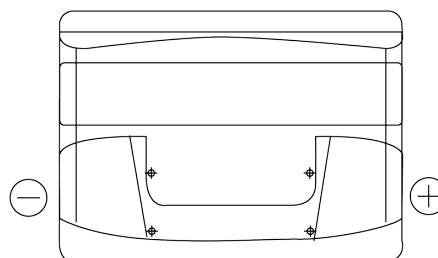

Accu's voor Auto's

Formula FB500

Type	FB500
Technology	Flooded
EAN/GTIN	3661024044516
Voltage	12 V
Capaciteit	50.0 Ah
CCA	450 A
Lengte	207 mm
Breedte	175 mm
Hoogte	190 mm
Box size	L01
Polariteit	ETN 0
Pooltype	EN taper post
Houd ingedrukt	B13
Gewicht (onder voorbehoud)	12.20 kg

Polariteit

Pooltype

Positive Terminal

Negative Terminal

Houd ingedrukt

Ontwerp, kenmerken en specificaties kunnen zonder voorafgaande kennisgeving worden gewijzigd. We wijzen elke verklaring of garantie af, expliciet of impliciet, met betrekking tot de gegevens of aanbevelingen, en zijn in geen geval aansprakelijk voor enig verlies of schade waarvan beweerd wordt dat deze het gevolg is. Sommige producten zijn mogelijk niet beschikbaar in uw lokale markt.