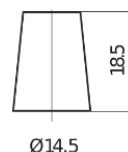

Accu's voor Auto's

**Formula FB457**

Type	FB457
Technology	Flooded
EAN/GTIN	3661024044363
Voltage	12 V
Capaciteit	45.0 Ah
CCA	330 A
Lengte	237 mm
Breedte	127 mm
Hoogte	227 mm
Box size	B24
Polariteit	ETN 1
Pooltype	JIS taper post
Houd ingedrukt	B0
Gewicht (onder voorbehoud)	11.40 kg

**Polariteit****Pooltype**

Positive Terminal

Negative Terminal

**Houd ingedrukt**

Ontwerp, kenmerken en specificaties kunnen zonder voorafgaande kennisgeving worden gewijzigd. We wijzen elke verklaring of garantie af, expliciet of impliciet, met betrekking tot de gegevens of aanbevelingen, en zijn in geen geval aansprakelijk voor enig verlies of schade waarvan beweerd wordt dat deze het gevolg is. Sommige producten zijn mogelijk niet beschikbaar in uw lokale markt.