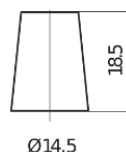

**Product overzicht**

Accu's voor Auto's

**Formula FB456**

Type	FB456
Technology	Flooded
EAN/GTIN	3661024044356
Voltage	12 V
Capaciteit	45.0 Ah
CCA	330 A
Lengte	237 mm
Breedte	127 mm
Hoogte	227 mm
Box size	B24
Polariteit	ETN 0
Pooltype	JIS taper post
Houd ingedrukt	B0
Gewicht (onder voorbehoud)	11.40 kg

**Polariteit**

**Pooltype**

Positive Terminal

Negative Terminal

**Houd ingedrukt**

Ontwerp, kenmerken en specificaties kunnen zonder voorafgaande kennisgeving worden gewijzigd. We wijzen elke verklaring of garantie af, expliciet of impliciet, met betrekking tot de gegevens of aanbevelingen, en zijn in geen geval aansprakelijk voor enig verlies of schade waarvan beweerd wordt dat deze het gevolg is. Sommige producten zijn mogelijk niet beschikbaar in uw lokale markt.