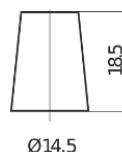

Pooltype

Positive Terminal

Negative Terminal