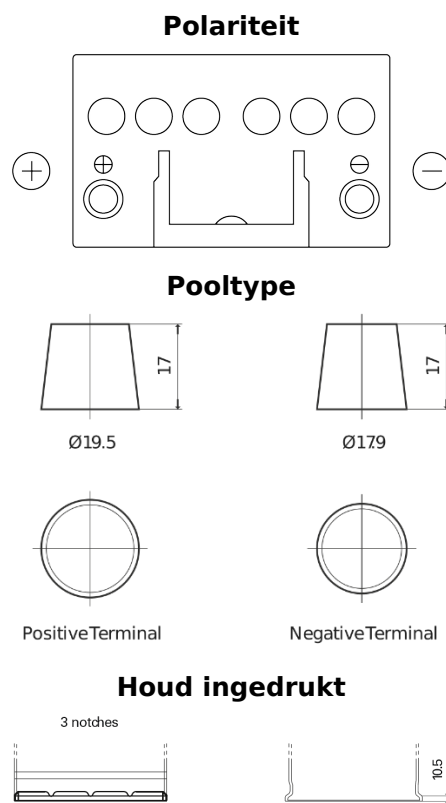

### Excell EB451

Type	EB451
Technology	Flooded
EAN/GTIN	3661024034487
Voltage	12 V
Capaciteit	45 Ah
CCA	330 A
Lengte	220 mm
Breedte	135 mm
Hoogte	225 mm
Box size	E02
Polariteit	ETN 1
Pooltype	EN taper post
Houd ingedrukt	B1
Gewicht (onder voorbehoud)	12.50 kg