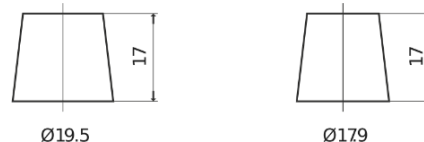

Product overzicht

Accu's voor Auto's

Formula FB455

Type	FB455
Technology	Flooded
EAN/GTIN	3661024044387
Voltage	12 V
Capaciteit	45.0 Ah
CCA	330 A
Lengte	237 mm
Breedte	127 mm
Hoogte	227 mm
Box size	B24
Polariteit	ETN 1
Pooltype	EN taper post
Houd ingedrukt	B0
Gewicht (onder voorbehoud)	11.40 kg

Polariteit

Pooltype

Positive Terminal

Negative Terminal

Houd ingedrukt

Ontwerp, kenmerken en specificaties kunnen zonder voorafgaande kennisgeving worden gewijzigd. We wijzen elke verklaring of garantie af, expliciet of impliciet, met betrekking tot de gegevens of aanbevelingen, en zijn in geen geval aansprakelijk voor enig verlies of schade waarvan beweerd wordt dat deze het gevolg is. Sommige producten zijn mogelijk niet beschikbaar in uw lokale markt.