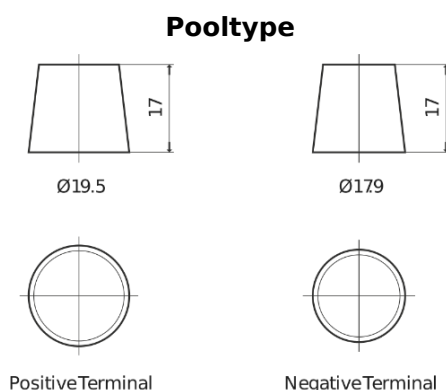

Product overzicht

Accu's voor Auto's

Formula FB455

Type	FB455
Technology	Flooded
EAN/GTIN	3661024044387
Voltage	12 V
Capaciteit	45.0 Ah
CCA	330 A
Lengte	237 mm
Breedte	127 mm
Hoogte	227 mm
Box size	B24
Polariteit	ETN 1
Pooltype	EN taper post
Houd ingedrukt	B0
Gewicht (onder voorbehoud)	11.40 kg