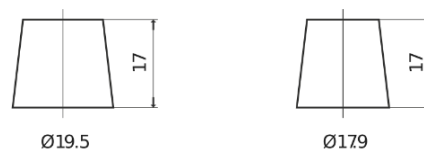

Accu's voor Auto's

Formula FB454

Type	FB454
Technology	Flooded
EAN/GTIN	3661024044370
Voltage	12 V
Capaciteit	45.0 Ah
CCA	330 A
Lengte	237 mm
Breedte	127 mm
Hoogte	227 mm
Box size	B24
Polariteit	ETN 0
Pooltype	EN taper post
Houd ingedrukt	B0
Gewicht (onder voorbehoud)	11.40 kg

Polariteit**Pooltype**

Positive Terminal

Negative Terminal

Houd ingedrukt

Ontwerp, kenmerken en specificaties kunnen zonder voorafgaande kennisgeving worden gewijzigd. We wijzen elke verklaring of garantie af, expliciet of impliciet, met betrekking tot de gegevens of aanbevelingen, en zijn in geen geval aansprakelijk voor enig verlies of schade waarvan beweerd wordt dat deze het gevolg is. Sommige producten zijn mogelijk niet beschikbaar in uw lokale markt.