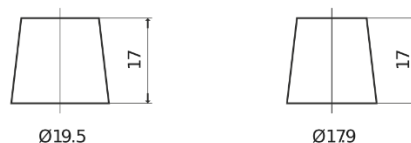

Product overzicht

Accu's voor Auto's

Formula FB454

Type	FB454
Technology	Flooded
EAN/GTIN	3661024044370
Voltage	12 V
Capaciteit	45.0 Ah
CCA	330 A
Lengte	237 mm
Breedte	127 mm
Hoogte	227 mm
Box size	B24
Polariteit	ETN 0
Pooltype	EN taper post
Houd ingedrukt	B0
Gewicht (onder voorbehoud)	11.40 kg

Polariteit

Pooltype

Houd ingedrukt

Ontwerp, kenmerken en specificaties kunnen zonder voorafgaande kennisgeving worden gewijzigd. We wijzen elke verklaring of garantie af, expliciet of impliciet, met betrekking tot de gegevens of aanbevelingen, en zijn in geen geval aansprakelijk voor enig verlies of schade waarvan beweerd wordt dat deze het gevolg is. Sommige producten zijn mogelijk niet beschikbaar in uw lokale markt.