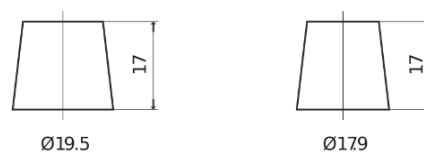

Accu's voor Auto's

Formula FB454

Type	FB454
Technology	Flooded
EAN/GTIN	3661024044370
Voltage	12 V
Capaciteit	45.0 Ah
CCA	330 A
Lengte	237 mm
Breedte	127 mm
Hoogte	227 mm
Box size	B24
Polariteit	ETN 0
Pooltype	EN taper post
Houd ingedrukt	B0
Gewicht (onder voorbehoud)	11.40 kg

Polariteit

Pooltype

Houd ingedrukt

Ontwerp, kenmerken en specificaties kunnen zonder voorafgaande kennisgeving worden gewijzigd. We wijzen elke verklaring of garantie af, expliciet of impliciet, met betrekking tot de gegevens of aanbevelingen, en zijn in geen geval aansprakelijk voor enig verlies of schade waarvan beweerd wordt dat deze het gevolg is. Sommige producten zijn mogelijk niet beschikbaar in uw lokale markt.