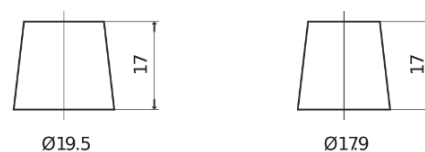

Accu's voor Auto's

Formula FB454

Type	FB454
Technology	Flooded
EAN/GTIN	3661024044370
Voltage	12 V
Capaciteit	45.0 Ah
CCA	330 A
Lengte	237 mm
Breedte	127 mm
Hoogte	227 mm
Box size	B24
Polariteit	ETN 0
Pooltype	EN taper post
Houd ingedrukt	B0
Gewicht (onder voorbehoud)	11.40 kg

Polariteit

Pooltype

Houd ingedrukt

Ontwerp, kenmerken en specificaties kunnen zonder voorafgaande kennisgeving worden gewijzigd. We wijzen elke verklaring of garantie af, expliciet of impliciet, met betrekking tot de gegevens of aanbevelingen, en zijn in geen geval aansprakelijk voor enig verlies of schade waarvan beweerd wordt dat deze het gevolg is. Sommige producten zijn mogelijk niet beschikbaar in uw lokale markt.