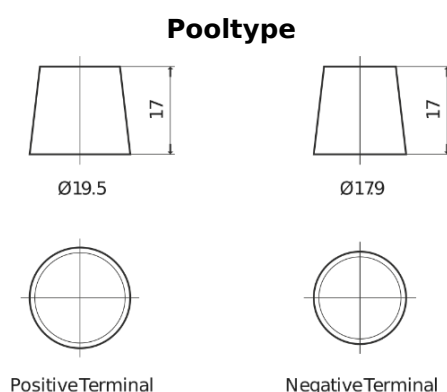

Product overzicht

Accu's voor Auto's

Formula FB451

Type	FB451
Technology	Flooded
EAN/GTIN	3661024044486
Voltage	12 V
Capaciteit	45.0 Ah
CCA	330 A
Lengte	220 mm
Breedte	135 mm
Hoogte	225 mm
Box size	E02
Polariteit	ETN 1
Pooltype	EN taper post
Houd ingedrukt	B1
Gewicht (onder voorbehoud)	12.50 kg