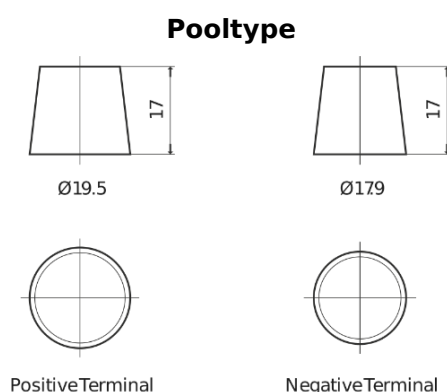

**Product overzicht**

Accu's voor Auto's

**Formula FB451**

Type	FB451
Technology	Flooded
EAN/GTIN	3661024044486
Voltage	12 V
Capaciteit	45.0 Ah
CCA	330 A
Lengte	220 mm
Breedte	135 mm
Hoogte	225 mm
Box size	E02
Polariteit	ETN 1
Pooltype	EN taper post
Houd ingedrukt	B1
Gewicht (onder voorbehoud)	12.50 kg