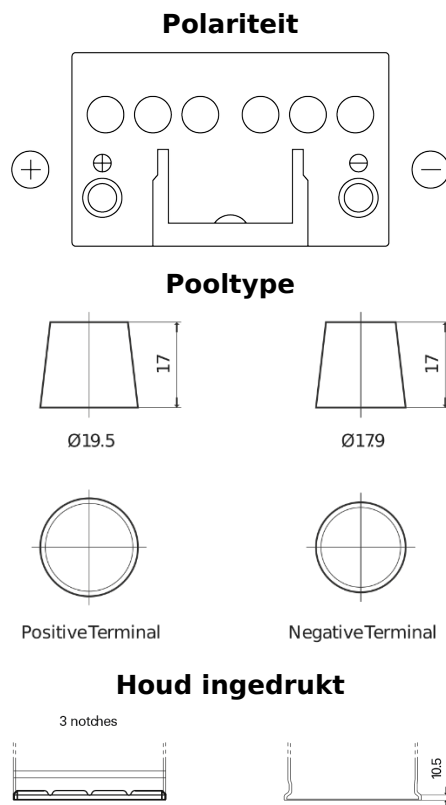

Product overzicht

Accu's voor Auto's

Formula FB451

Type	FB451
Technology	Flooded
EAN/GTIN	3661024044486
Voltage	12 V
Capaciteit	45.0 Ah
CCA	330 A
Lengte	220 mm
Breedte	135 mm
Hoogte	225 mm
Box size	E02
Polariteit	ETN 1
Pooltype	EN taper post
Houd ingedrukt	B1
Gewicht (onder voorbehoud)	12.50 kg