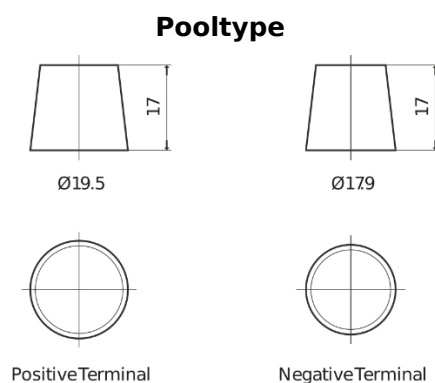

Product overzicht

Accu's voor Vrachtwagens, bussen, bouw, landbouw

StartPRO TG1353

Type	TG1353
Technology	Flooded
EAN/GTIN	3661024055543
Voltage	12 V
Capaciteit	135 Ah
CCA	1000 A
Lengte	514 mm
Breedte	218 mm
Hoogte	210 mm
Box size	DB9
Polariteit	ETN 3
Pooltype	EN taper post
Houd ingedrukt	B0
Gewicht (onder voorbehoud)	39.80 kg