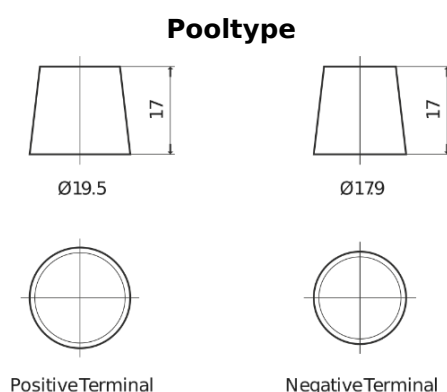

Product overzicht

Accu's voor Auto's

Formula FB450

Type	FB450
Technology	Flooded
EAN/GTIN	3661024044493
Voltage	12 V
Capaciteit	45.0 Ah
CCA	330 A
Lengte	220 mm
Breedte	135 mm
Hoogte	225 mm
Box size	E02
Polariteit	ETN 0
Pooltype	EN taper post
Houd ingedrukt	B1
Gewicht (onder voorbehoud)	12.50 kg