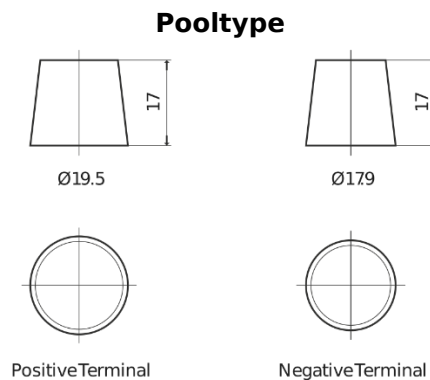

Product overzicht

Accu's voor Vrachtwagens, bussen, bouw, landbouw

StartPRO FG1353

Type	FG1353
Technology	Flooded
EAN/GTIN	3661024045544
Voltage	12 V
Capaciteit	135 Ah
CCA	1000 A
Lengte	514 mm
Breedte	218 mm
Hoogte	210 mm
Box size	DB9
Polariteit	ETN 3
Pooltype	EN taper post
Houd ingedrukt	B0
Gewicht (onder voorbehoud)	39.80 kg