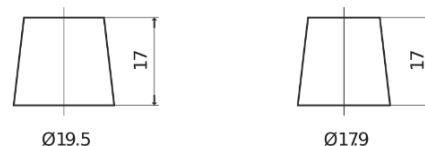

Product overzicht

Accu's voor Auto's

Formula FB450

Type	FB450
Technology	Flooded
EAN/GTIN	3661024044493
Voltage	12 V
Capaciteit	45.0 Ah
CCA	330 A
Lengte	220 mm
Breedte	135 mm
Hoogte	225 mm
Box size	E02
Polariteit	ETN 0
Pooltype	EN taper post
Houd ingedrukt	B1
Gewicht (onder voorbehoud)	12.50 kg

Polariteit

Pooltype

Positive Terminal

Negative Terminal

Houd ingedrukt

Ontwerp, kenmerken en specificaties kunnen zonder voorafgaande kennisgeving worden gewijzigd. We wijzen elke verklaring of garantie af, expliciet of impliciet, met betrekking tot de gegevens of aanbevelingen, en zijn in geen geval aansprakelijk voor enig verlies of schade waarvan beweerd wordt dat deze het gevolg is. Sommige producten zijn mogelijk niet beschikbaar in uw lokale markt.