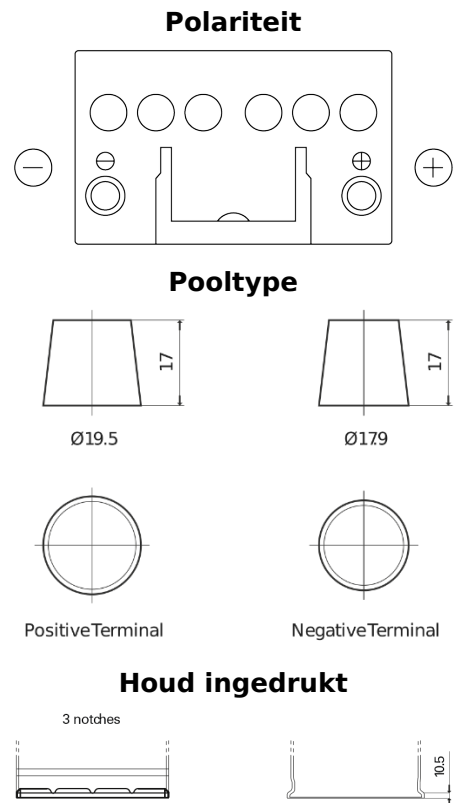

**Product overzicht**

Accu's voor Auto's

**Formula FB450**

Type	FB450
Technology	Flooded
EAN/GTIN	3661024044493
Voltage	12 V
Capaciteit	45.0 Ah
CCA	330 A
Lengte	220 mm
Breedte	135 mm
Hoogte	225 mm
Box size	E02
Polariteit	ETN 0
Pooltype	EN taper post
Houd ingedrukt	B1
Gewicht (onder voorbehoud)	12.50 kg