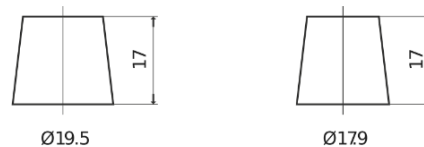

Product overzicht

Accu's voor Auto's

Formula FB442

Type	FB442
Technology	Flooded
EAN/GTIN	3661024044608
Voltage	12 V
Capaciteit	44.0 Ah
CCA	420 A
Lengte	207 mm
Breedte	175 mm
Hoogte	175 mm
Box size	LB1
Polariteit	ETN 0
Pooltype	EN taper post
Houd ingedrukt	B13
Gewicht (onder voorbehoud)	10.60 kg

Polariteit

Pooltype

Houd ingedrukt

Ontwerp, kenmerken en specificaties kunnen zonder voorafgaande kennisgeving worden gewijzigd. We wijzen elke verklaring of garantie af, expliciet of impliciet, met betrekking tot de gegevens of aanbevelingen, en zijn in geen geval aansprakelijk voor enig verlies of schade waarvan beweerd wordt dat deze het gevolg is. Sommige producten zijn mogelijk niet beschikbaar in uw lokale markt.