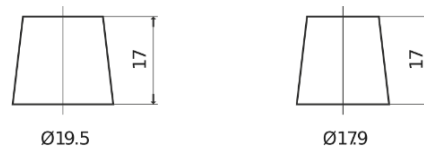

Product overzicht

Accu's voor Auto's

Formula FB442

Type	FB442
Technology	Flooded
EAN/GTIN	3661024044608
Voltage	12 V
Capaciteit	44.0 Ah
CCA	420 A
Lengte	207 mm
Breedte	175 mm
Hoogte	175 mm
Box size	LB1
Polariteit	ETN 0
Pooltype	EN taper post
Houd ingedrukt	B13
Gewicht (onder voorbehoud)	10.60 kg

Polariteit

Pooltype

Positive Terminal

Negative Terminal

Houd ingedrukt

Ontwerp, kenmerken en specificaties kunnen zonder voorafgaande kennisgeving worden gewijzigd. We wijzen elke verklaring of garantie af, expliciet of impliciet, met betrekking tot de gegevens of aanbevelingen, en zijn in geen geval aansprakelijk voor enig verlies of schade waarvan beweerd wordt dat deze het gevolg is. Sommige producten zijn mogelijk niet beschikbaar in uw lokale markt.