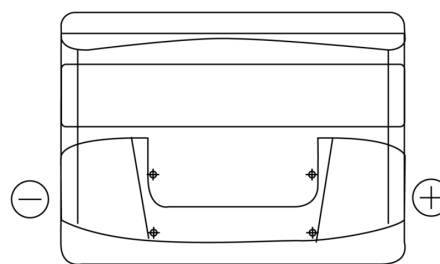

Product overzicht

Accu's voor Auto's

Formula FB442

Type	FB442
Technology	Flooded
EAN/GTIN	3661024044608
Voltage	12 V
Capaciteit	44.0 Ah
CCA	420 A
Lengte	207 mm
Breedte	175 mm
Hoogte	175 mm
Box size	LB1
Polariteit	ETN 0
Pooltype	EN taper post
Houd ingedrukt	B13
Gewicht (onder voorbehoud)	10.60 kg

Polariteit

Pooltype

Positive Terminal

Negative Terminal

Houd ingedrukt

Ontwerp, kenmerken en specificaties kunnen zonder voorafgaande kennisgeving worden gewijzigd. We wijzen elke verklaring of garantie af, expliciet of impliciet, met betrekking tot de gegevens of aanbevelingen, en zijn in geen geval aansprakelijk voor enig verlies of schade waarvan beweerd wordt dat deze het gevolg is. Sommige producten zijn mogelijk niet beschikbaar in uw lokale markt.