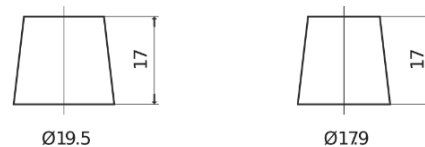

Product overzicht

Accu's voor Auto's

Formula FB442

Type	FB442
Technology	Flooded
EAN/GTIN	3661024044608
Voltage	12 V
Capaciteit	44.0 Ah
CCA	420 A
Lengte	207 mm
Breedte	175 mm
Hoogte	175 mm
Box size	LB1
Polariteit	ETN 0
Pooltype	EN taper post
Houd ingedrukt	B13
Gewicht (onder voorbehoud)	10.60 kg

Polariteit

Pooltype

Positive Terminal

Negative Terminal

Houd ingedrukt

Ontwerp, kenmerken en specificaties kunnen zonder voorafgaande kennisgeving worden gewijzigd. We wijzen elke verklaring of garantie af, expliciet of impliciet, met betrekking tot de gegevens of aanbevelingen, en zijn in geen geval aansprakelijk voor enig verlies of schade waarvan beweerd wordt dat deze het gevolg is. Sommige producten zijn mogelijk niet beschikbaar in uw lokale markt.