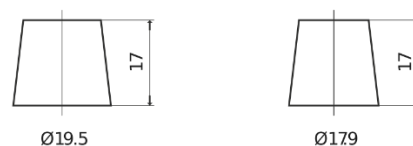

Product overzicht

Accu's voor Auto's

Formula FB440

Type	FB440
Technology	Flooded
EAN/GTIN	3661024044509
Voltage	12 V
Capaciteit	44.0 Ah
CCA	400 A
Lengte	175 mm
Breedte	175 mm
Hoogte	190 mm
Box size	L00
Polariteit	ETN 0
Pooltype	EN taper post
Houd ingedrukt	B13
Gewicht (onder voorbehoud)	10.70 kg

Polariteit**Pooltype**

Positive Terminal

Negative Terminal

Houd ingedrukt

Ontwerp, kenmerken en specificaties kunnen zonder voorafgaande kennisgeving worden gewijzigd. We wijzen elke verklaring of garantie af, expliciet of impliciet, met betrekking tot de gegevens of aanbevelingen, en zijn in geen geval aansprakelijk voor enig verlies of schade waarvan beweerd wordt dat deze het gevolg is. Sommige producten zijn mogelijk niet beschikbaar in uw lokale markt.