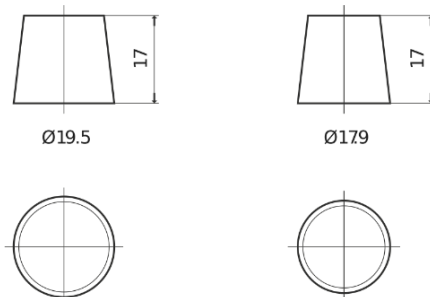

Accu's voor Auto's

Formula FB440

Type	FB440
Technology	Flooded
EAN/GTIN	3661024044509
Voltage	12 V
Capaciteit	44.0 Ah
CCA	400 A
Lengte	175 mm
Breedte	175 mm
Hoogte	190 mm
Box size	L00
Polariteit	ETN 0
Pooltype	EN taper post
Houd ingedrukt	B13
Gewicht (onder voorbehoud)	10.70 kg

Polariteit

Pooltype

Positive Terminal

Negative Terminal

Houd ingedrukt

Ontwerp, kenmerken en specificaties kunnen zonder voorafgaande kennisgeving worden gewijzigd. We wijzen elke verklaring of garantie af, expliciet of impliciet, met betrekking tot de gegevens of aanbevelingen, en zijn in geen geval aansprakelijk voor enig verlies of schade waarvan beweerd wordt dat deze het gevolg is. Sommige producten zijn mogelijk niet beschikbaar in uw lokale markt.