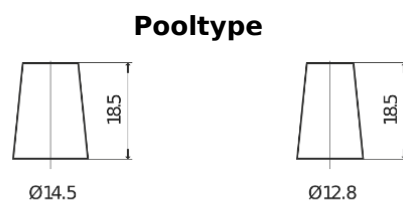

Accu's voor Auto's

Formula FB357

Type	FB357
Technology	Flooded
EAN/GTIN	3661024044349
Voltage	12 V
Capaciteit	35.0 Ah
CCA	240 A
Lengte	187 mm
Breedte	127 mm
Hoogte	220 mm
Box size	B19
Polariteit	ETN 1
Pooltype	JIS taper post
Houd ingedrukt	B0
Gewicht (onder voorbehoud)	8.90 kg