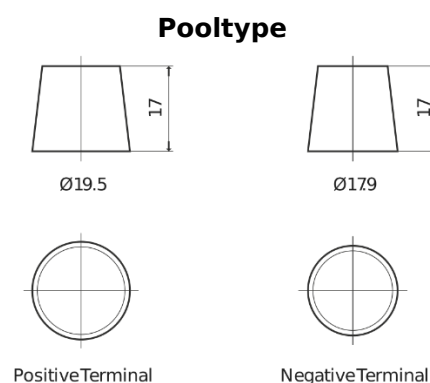

Product overzicht

Accu's voor Vrachtwagens, bussen, bouw, landbouw

PowerPRO Agri&Construction TJ1355

Type	TJ1355
Technology	Flooded
EAN/GTIN	3661024056779
Voltage	12 V
Capaciteit	135 Ah
CCA	1000 A
Lengte	514 mm
Breedte	175 mm
Hoogte	210 mm
Box size	DB8
Polariteit	ETN 3
Pooltype	EN taper post
Houd ingedrukt	B3
Gewicht (onder voorbehoud)	36.00 kg