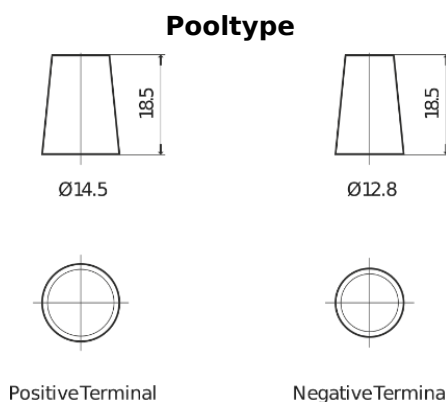

**Product overzicht**

Accu's voor Auto's

**Formula FB357**

Type	FB357
Technology	Flooded
EAN/GTIN	3661024044349
Voltage	12 V
Capaciteit	35.0 Ah
CCA	240 A
Lengte	187 mm
Breedte	127 mm
Hoogte	220 mm
Box size	B19
Polariteit	ETN 1
Pooltype	JIS taper post
Houd ingedrukt	B0
Gewicht (onder voorbehoud)	8.90 kg