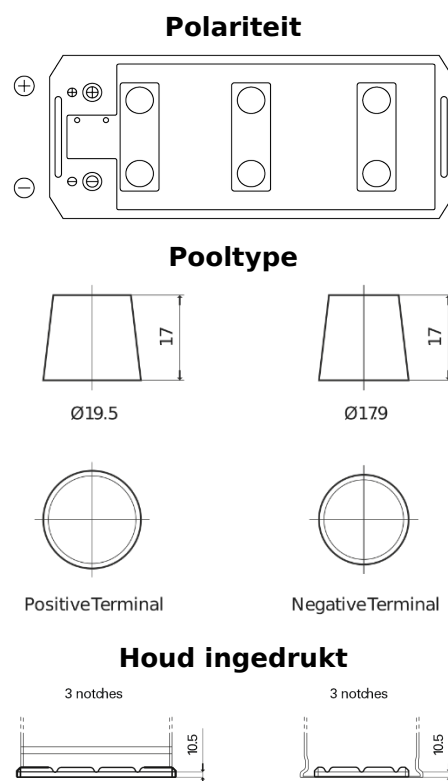

Product overzicht

Accu's voor Vrachtwagens, bussen, bouw, landbouw

StartPRO TG1355

Type	TG1355
Technology	Flooded
EAN/GTIN	3661024055529
Voltage	12 V
Capaciteit	135 Ah
CCA	1000 A
Lengte	514 mm
Breedte	175 mm
Hoogte	210 mm
Box size	DB8
Polariteit	ETN 3
Pooltype	EN taper post
Houd ingedrukt	B3
Gewicht (onder voorbehoud)	36.00 kg