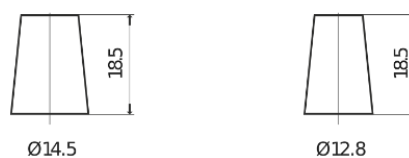

Product overzicht

Accu's voor Auto's

Formula FB356A

| | |
|----------------------------|----------------|
| Type | FB356A |
| Technology | Flooded |
| EAN/GTIN | 3661024044882 |
| Voltage | 12 V |
| Capaciteit | 35.0 Ah |
| CCA | 240 A |
| Lengte | 187 mm |
| Breedte | 127 mm |
| Hoogte | 220 mm |
| Box size | B19 |
| Polariteit | ETN 0 |
| Pooltype | JIS taper post |
| Houd ingedrukt | Korean B1 Long |
| Gewicht (onder voorbehoud) | 8.90 kg |

Polariteit

Pooltype

Positive Terminal

Negative Terminal

Houd ingedrukt

Ontwerp, kenmerken en specificaties kunnen zonder voorafgaande kennisgeving worden gewijzigd. We wijzen elke verklaring of garantie af, expliciet of impliciet, met betrekking tot de gegevens of aanbevelingen, en zijn in geen geval aansprakelijk voor enig verlies of schade waarvan beweerd wordt dat deze het gevolg is. Sommige producten zijn mogelijk niet beschikbaar in uw lokale markt.