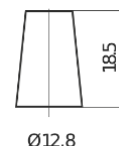

Accu's voor Auto's

Formula FB356A

Type	FB356A
Technology	Flooded
EAN/GTIN	3661024044882
Voltage	12 V
Capaciteit	35.0 Ah
CCA	240 A
Lengte	187 mm
Breedte	127 mm
Hoogte	220 mm
Box size	B19
Polariteit	ETN 0
Pooltype	JIS taper post
Houd ingedrukt	Korean B1 Long
Gewicht (onder voorbehoud)	8.90 kg

Polariteit

Pooltype

Positive Terminal

Negative Terminal

Houd ingedrukt

Ontwerp, kenmerken en specificaties kunnen zonder voorafgaande kennisgeving worden gewijzigd. We wijzen elke verklaring of garantie af, expliciet of impliciet, met betrekking tot de gegevens of aanbevelingen, en zijn in geen geval aansprakelijk voor enig verlies of schade waarvan beweerd wordt dat deze het gevolg is. Sommige producten zijn mogelijk niet beschikbaar in uw lokale markt.