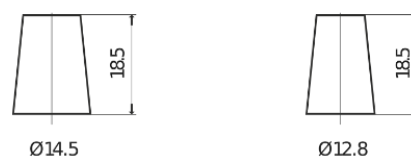

Accu's voor Auto's

Formula FB356A

Type	FB356A
Technology	Flooded
EAN/GTIN	3661024044882
Voltage	12 V
Capaciteit	35.0 Ah
CCA	240 A
Lengte	187 mm
Breedte	127 mm
Hoogte	220 mm
Box size	B19
Polariteit	ETN 0
Pooltype	JIS taper post
Houd ingedrukt	Korean B1 Long
Gewicht (onder voorbehoud)	8.90 kg

Polariteit

Pooltype

Houd ingedrukt

Ontwerp, kenmerken en specificaties kunnen zonder voorafgaande kennisgeving worden gewijzigd. We wijzen elke verklaring of garantie af, expliciet of impliciet, met betrekking tot de gegevens of aanbevelingen, en zijn in geen geval aansprakelijk voor enig verlies of schade waarvan beweerd wordt dat deze het gevolg is. Sommige producten zijn mogelijk niet beschikbaar in uw lokale markt.