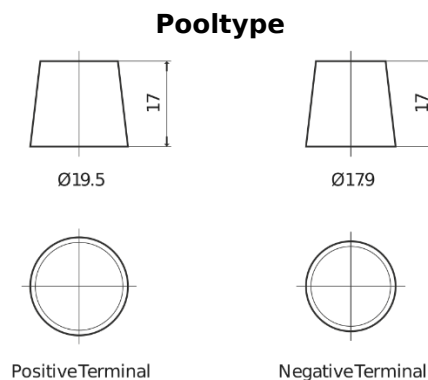

Product overzicht

Accu's voor Vrachtwagens, bussen, bouw, landbouw

PowerPRO Agri&Construction FJ1355

Type	FJ1355
Technology	Flooded
EAN/GTIN	3661024046640
Voltage	12 V
Capaciteit	135 Ah
CCA	1000 A
Lengte	514 mm
Breedte	175 mm
Hoogte	210 mm
Box size	DB8
Polariteit	ETN 3
Pooltype	EN taper post
Houd ingedrukt	B3
Gewicht (onder voorbehoud)	36.00 kg