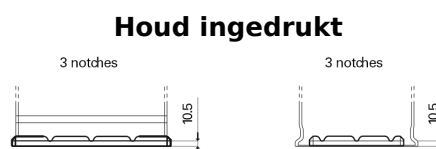

Product overzicht

Accu's voor Vrachtwagens, bussen, bouw, landbouw

PowerPRO Agri&Construction FJ1355

Type	FJ1355
Technology	Flooded
EAN/GTIN	3661024046640
Voltage	12 V
Capaciteit	135 Ah
CCA	1000 A
Lengte	514 mm
Breedte	175 mm
Hoogte	210 mm
Box size	DB8
Polariteit	ETN 3
Pooltype	EN taper post
Houd ingedrukt	B3
Gewicht (onder voorbehoud)	36.00 kg