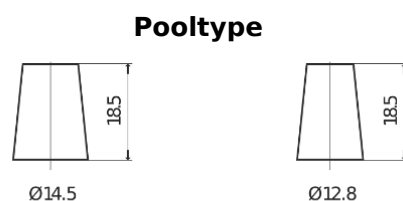

Accu's voor Auto's

Formula FB356

Type	FB356
Technology	Flooded
EAN/GTIN	3661024044332
Voltage	12 V
Capaciteit	35.0 Ah
CCA	240 A
Lengte	187 mm
Breedte	127 mm
Hoogte	220 mm
Box size	B19
Polariteit	ETN 0
Pooltype	JIS taper post
Houd ingedrukt	B0
Gewicht (onder voorbehoud)	8.90 kg