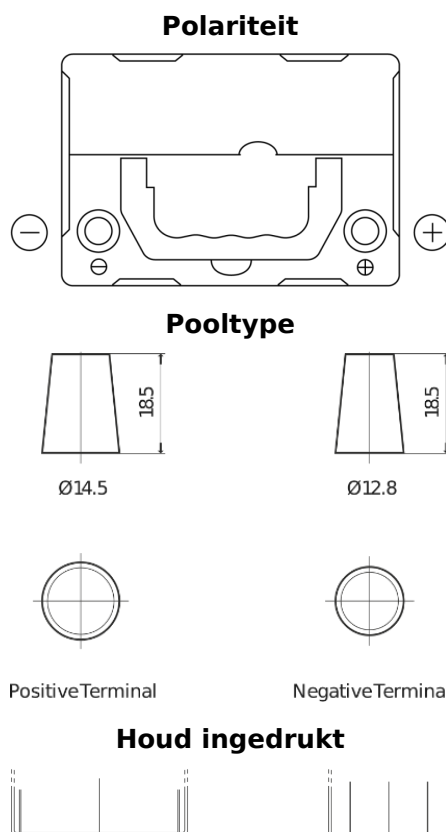

## Formula FB356

Type	FB356
Technology	Flooded
EAN/GTIN	3661024044332
Voltage	12 V
Capaciteit	35.0 Ah
CCA	240 A
Lengte	187 mm
Breedte	127 mm
Hoogte	220 mm
Box size	B19
Polariteit	ETN 0
Pooltype	JIS taper post
Houd ingedrukt	B0
Gewicht (onder voorbehoud)	8.90 kg