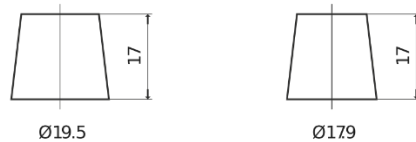

Product overzicht

Accu's voor Auto's

Formula FB1100

Type	FB1100
Technology	Flooded
EAN/GTIN	3661024046237
Voltage	12 V
Capaciteit	110.0 Ah
CCA	850 A
Lengte	392 mm
Breedte	175 mm
Hoogte	190 mm
Box size	L06
Polariteit	ETN 0
Pooltype	EN taper post
Houd ingedrukt	B13
Gewicht (onder voorbehoud)	26.30 kg

Polariteit**Pooltype**

Positive Terminal

Negative Terminal

Houd ingedrukt

Ontwerp, kenmerken en specificaties kunnen zonder voorafgaande kennisgeving worden gewijzigd. We wijzen elke verklaring of garantie af, expliciet of impliciet, met betrekking tot de gegevens of aanbevelingen, en zijn in geen geval aansprakelijk voor enig verlies of schade waarvan beweerd wordt dat deze het gevolg is. Sommige producten zijn mogelijk niet beschikbaar in uw lokale markt.