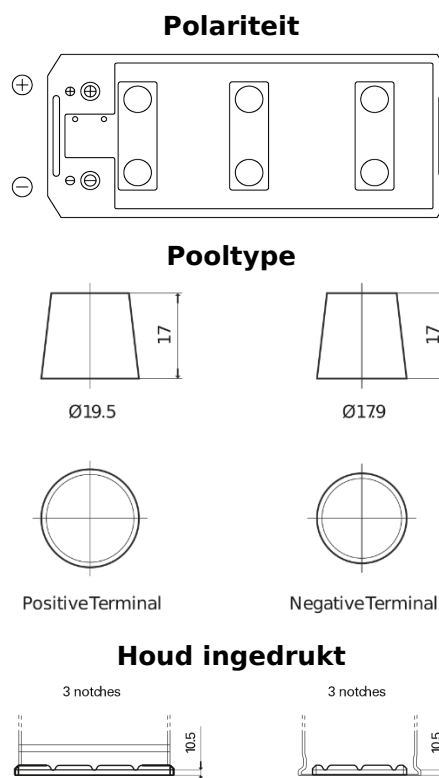

Product overzicht

Accu's voor Vrachtwagens, bussen, bouw, landbouw

StartPRO FG1355

Type	FG1355
Technology	Flooded
EAN/GTIN	3661024045520
Voltage	12 V
Capaciteit	135 Ah
CCA	1000 A
Lengte	514 mm
Breedte	175 mm
Hoogte	210 mm
Box size	DB8
Polariteit	ETN 3
Pooltype	EN taper post
Houd ingedrukt	B3
Gewicht (onder voorbehoud)	36.00 kg