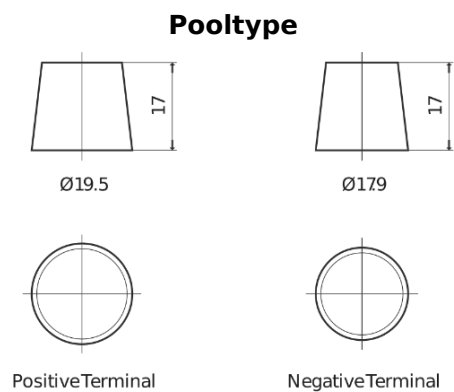

Product overzicht

Accu's voor Auto's

Formula Xtreme FA955

Type	FA955
Technology	Flooded
EAN/GTIN	3661024044196
Voltage	12 V
Capaciteit	95.0 Ah
CCA	800 A
Lengte	306 mm
Breedte	173 mm
Hoogte	222 mm
Box size	D31
Polariteit	ETN 1
Pooltype	EN taper post
Houd ingedrukt	Korean B1
Gewicht (onder voorbehoud)	21.40 kg