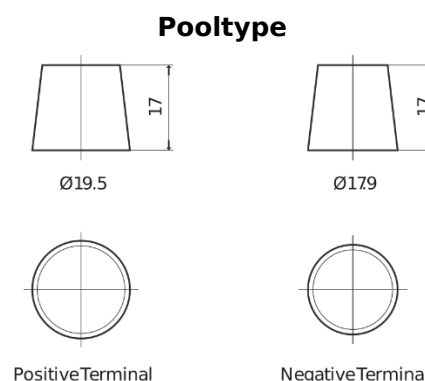

Product overzicht

Accu's voor Auto's

Formula Xtreme FA955

Type	FA955
Technology	Flooded
EAN/GTIN	3661024044196
Voltage	12 V
Capaciteit	95.0 Ah
CCA	800 A
Lengte	306 mm
Breedte	173 mm
Hoogte	222 mm
Box size	D31
Polariteit	ETN 1
Pooltype	EN taper post
Houd ingedrukt	Korean B1
Gewicht (onder voorbehoud)	21.40 kg