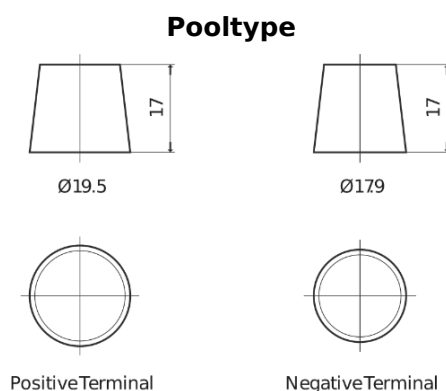

Product overzicht

Accu's voor Auto's

Formula Xtreme FA955

Type	FA955
Technology	Flooded
EAN/GTIN	3661024044196
Voltage	12 V
Capaciteit	95.0 Ah
CCA	800 A
Lengte	306 mm
Breedte	173 mm
Hoogte	222 mm
Box size	D31
Polariteit	ETN 1
Pooltype	EN taper post
Houd ingedrukt	Korean B1
Gewicht (onder voorbehoud)	21.40 kg