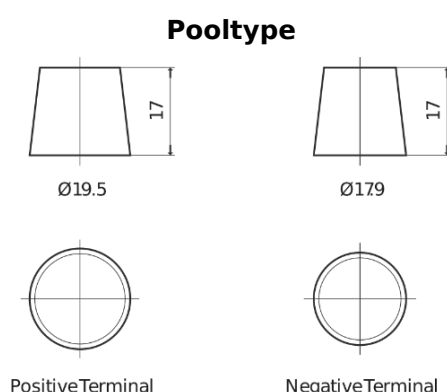

**Product overzicht**

Accu's voor Auto's

**Formula Xtreme FA955**

Type	FA955
Technology	Flooded
EAN/GTIN	3661024044196
Voltage	12 V
Capaciteit	95.0 Ah
CCA	800 A
Lengte	306 mm
Breedte	173 mm
Hoogte	222 mm
Box size	D31
Polariteit	ETN 1
Pooltype	EN taper post
Houd ingedrukt	Korean B1
Gewicht (onder voorbehoud)	21.40 kg