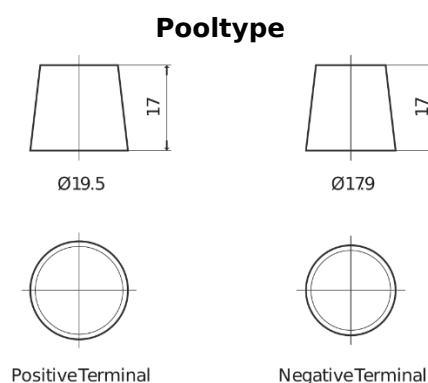

Product overzicht

Accu's voor Vrachtwagens, bussen, bouw, landbouw

StartPRO EG1355

Type	EG1355
Technology	Flooded
EAN/GTIN	3661024035521
Voltage	12 V
Capaciteit	135 Ah
CCA	1000 A
Lengte	514 mm
Breedte	175 mm
Hoogte	210 mm
Box size	DB8
Polariteit	ETN 3
Pooltype	EN taper post
Houd ingedrukt	B3
Gewicht (onder voorbehoud)	36.00 kg