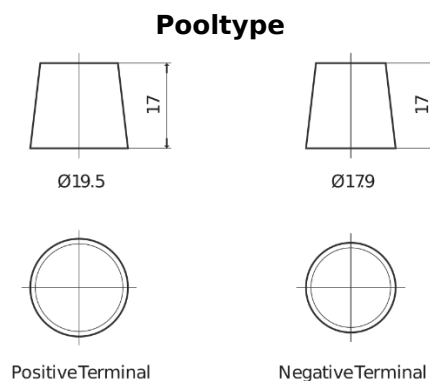

Product overzicht

Accu's voor Auto's

Formula Xtreme FA954

Type	FA954
Technology	Flooded
EAN/GTIN	3661024044189
Voltage	12 V
Capaciteit	95.0 Ah
CCA	800 A
Lengte	306 mm
Breedte	173 mm
Hoogte	222 mm
Box size	D31
Polariteit	ETN 0
Pooltype	EN taper post
Houd ingedrukt	Korean B1
Gewicht (onder voorbehoud)	21.40 kg