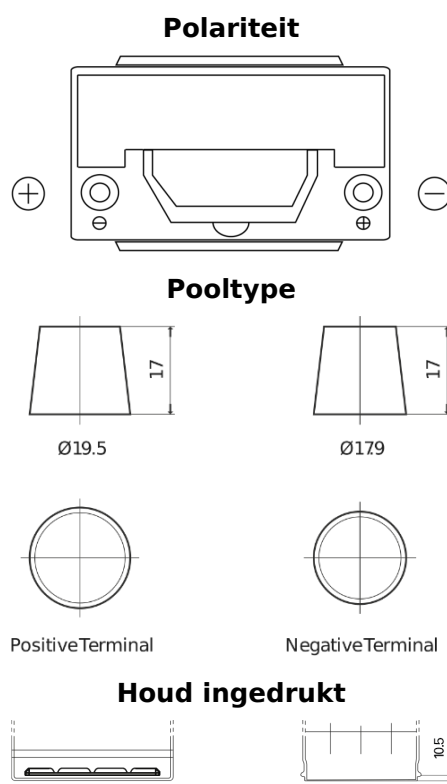

Product overzicht

Accu's voor Auto's

Formula Xtreme FA954

Type	FA954
Technology	Flooded
EAN/GTIN	3661024044189
Voltage	12 V
Capaciteit	95.0 Ah
CCA	800 A
Lengte	306 mm
Breedte	173 mm
Hoogte	222 mm
Box size	D31
Polariteit	ETN 0
Pooltype	EN taper post
Houd ingedrukt	Korean B1
Gewicht (onder voorbehoud)	21.40 kg