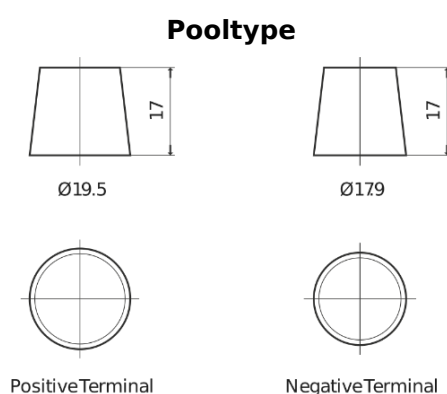

## Formula Xtreme FA954

Type	FA954
Technology	Flooded
EAN/GTIN	3661024044189
Voltage	12 V
Capaciteit	95.0 Ah
CCA	800 A
Lengte	306 mm
Breedte	173 mm
Hoogte	222 mm
Box size	D31
Polariteit	ETN 0
Pooltype	EN taper post
Houd ingedrukt	Korean B1
Gewicht (onder voorbehoud)	21.40 kg