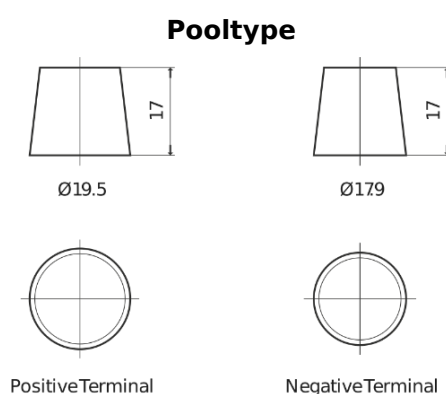

## Formula Xtreme FA954

Type	FA954
Technology	Flooded
EAN/GTIN	3661024044189
Voltage	12 V
Capaciteit	95.0 Ah
CCA	800 A
Lengte	306 mm
Breedte	173 mm
Hoogte	222 mm
Box size	D31
Polariteit	ETN 0
Pooltype	EN taper post
Houd ingedrukt	Korean B1
Gewicht (onder voorbehoud)	21.40 kg